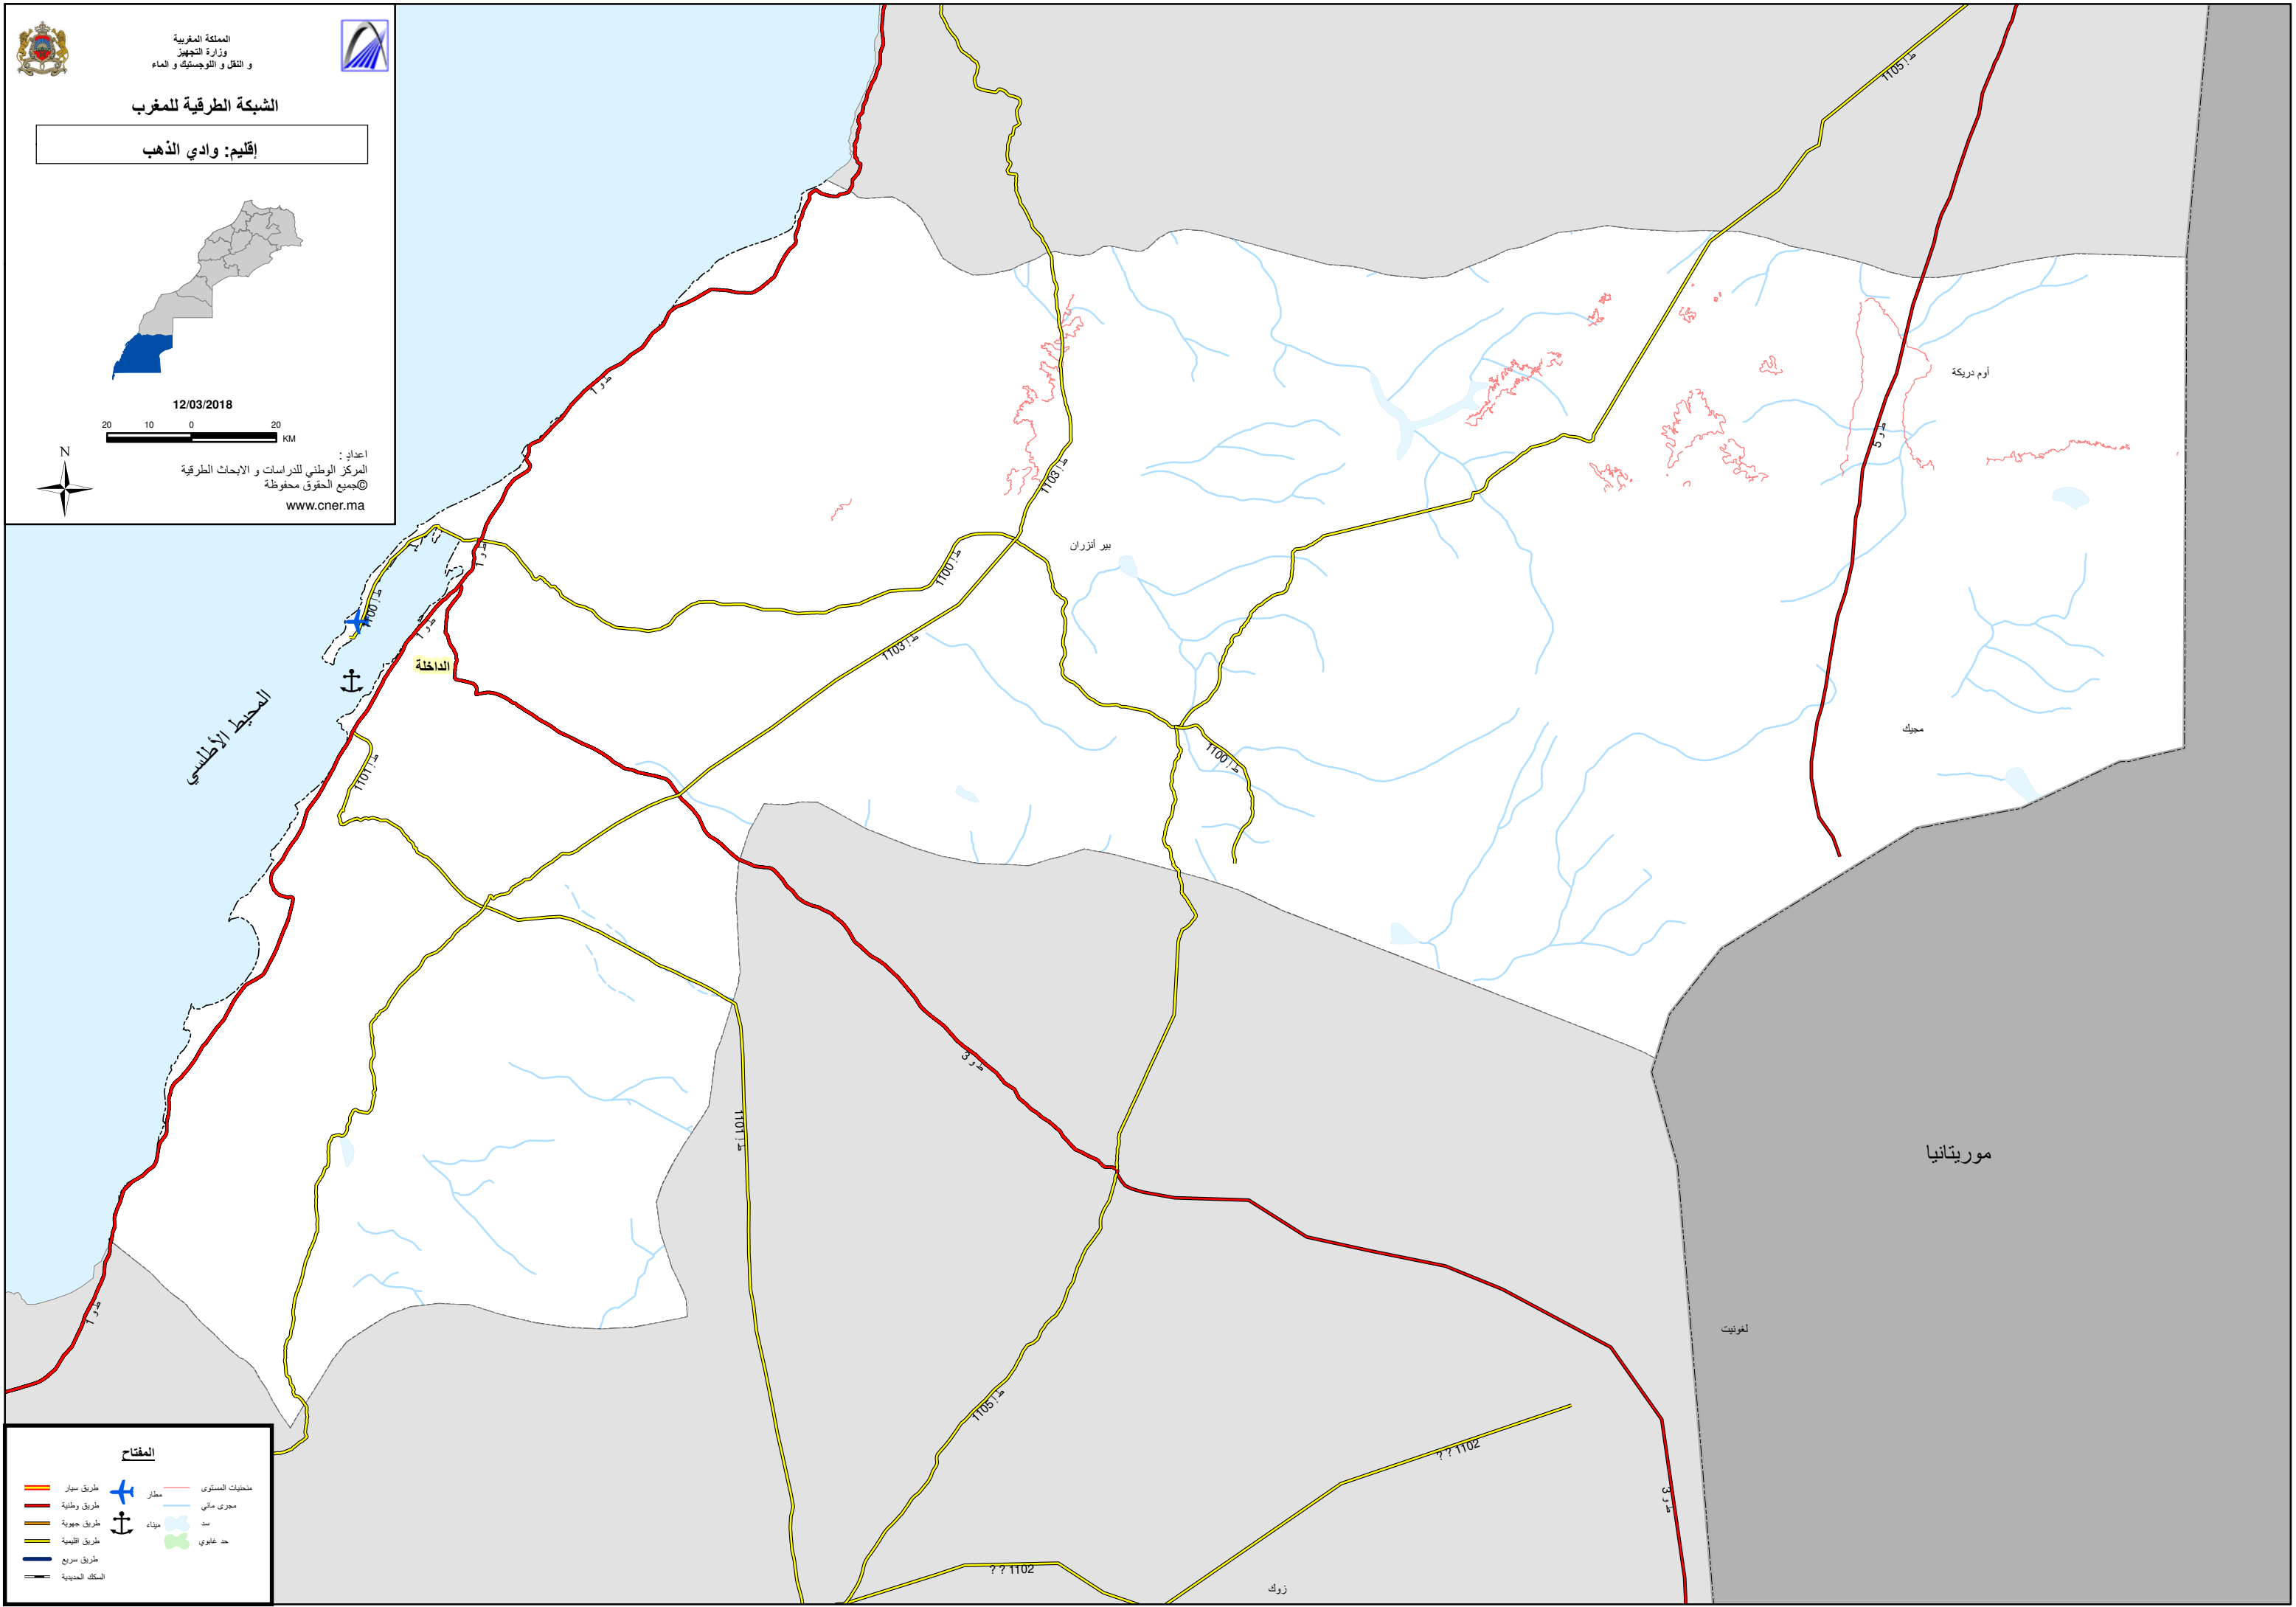

المملكة المغربية
وزارة التجهيز
و النقل و التوسيتك و الماء

الشبكة الطرقية للمغرب

إقليم: وادي الذهب

12/03/2018

اعداد :
المركز الوطني للدراسات و الأبحاث الطرقية
©جميع الحقوق محفوظة
www.cner.ma

المفتاح

| | | | | | |
|--|----------------|--|-------|--|----------------|
| | طريق سيارة | | مطار | | مخيمات الممتوى |
| | طريق وطنية | | ميناء | | مجرى مائي |
| | طريق جوية | | سد | | حد غابوي |
| | طريق القبلية | | | | |
| | طريق سريع | | | | |
| | السكك الحديدية | | | | |