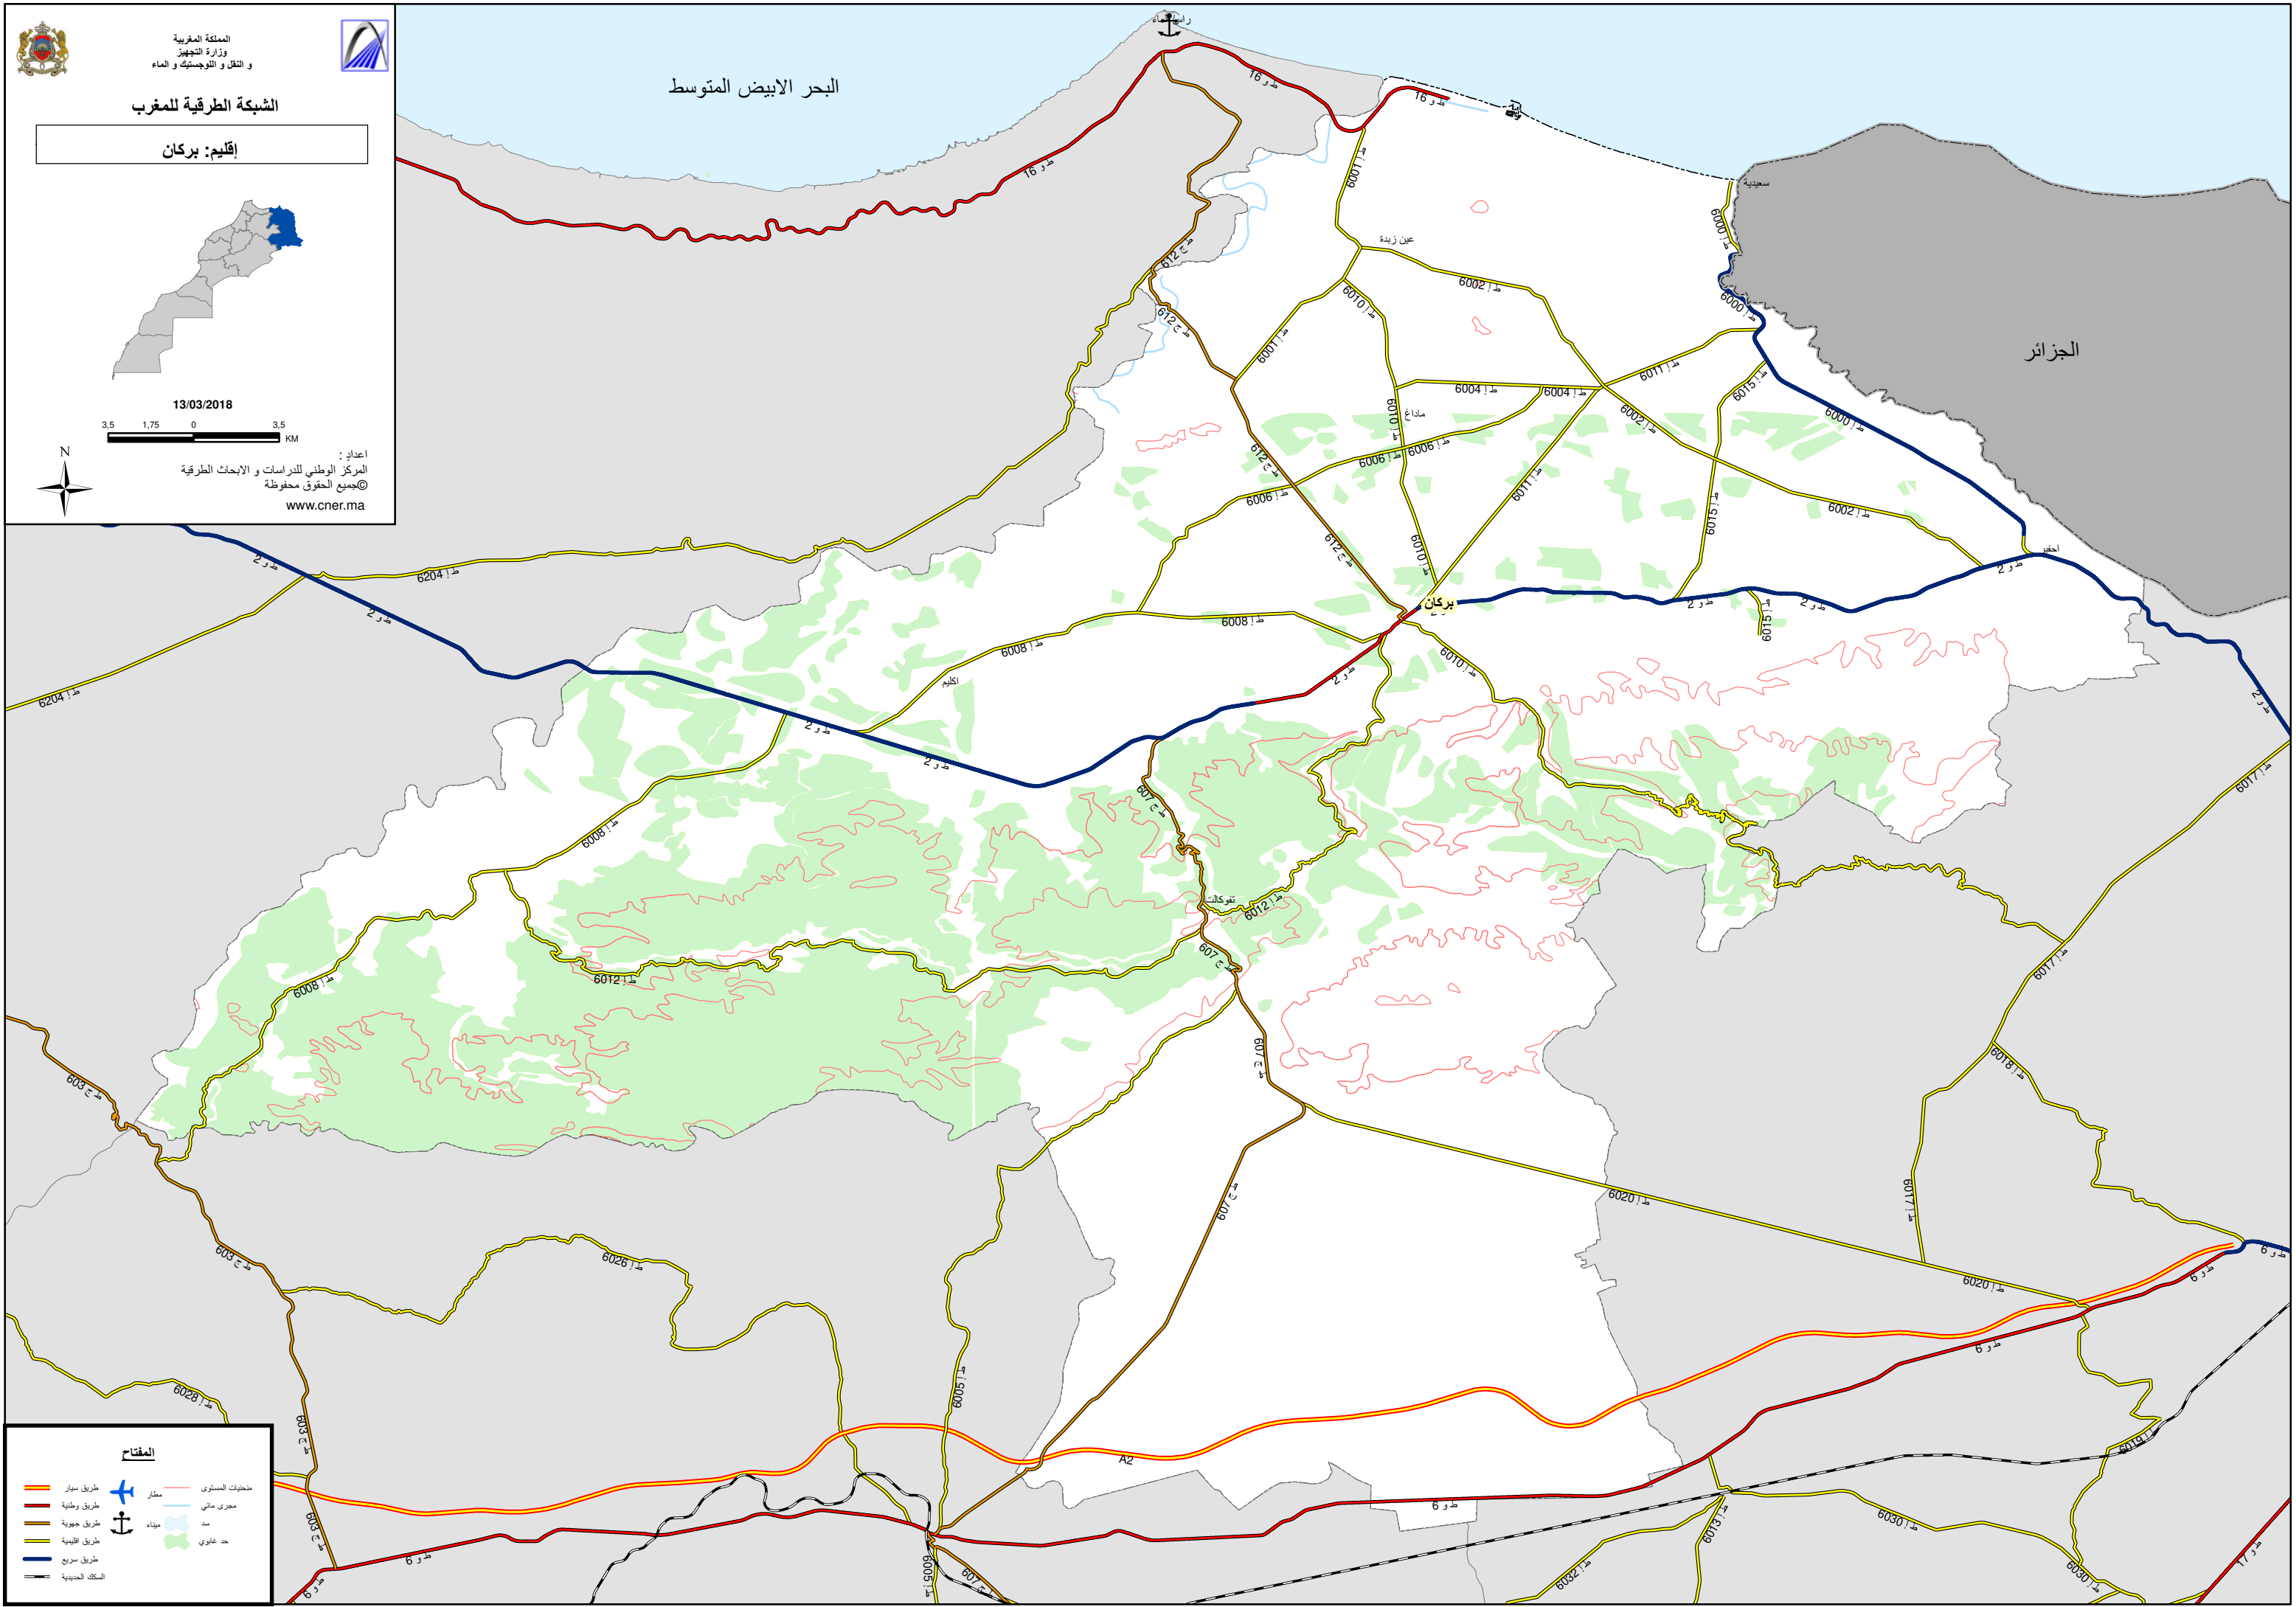

المملكة المغربية  
وزارة التجهيز  
و النقل و التوسيتك و الماء

الشبكة الطرقية للمغرب

إقليم: بركان

13/03/2018

اعداد: المركز الوطني للدراسات و الأبحاث الطرقية  
©جميع الحقوق محفوظة  
www.cner.ma

البحر الابيض المتوسط

الجزائر

**المفتاح**

	طريق سريع		مطارات		مخيمات الممتوى
	طريق وطنية		مياه		مجرى مائي
	طريق جهوية		سد		حد غابوي
	طريق اقليمية				
	طريق سريع				
	السلك الحديدية				