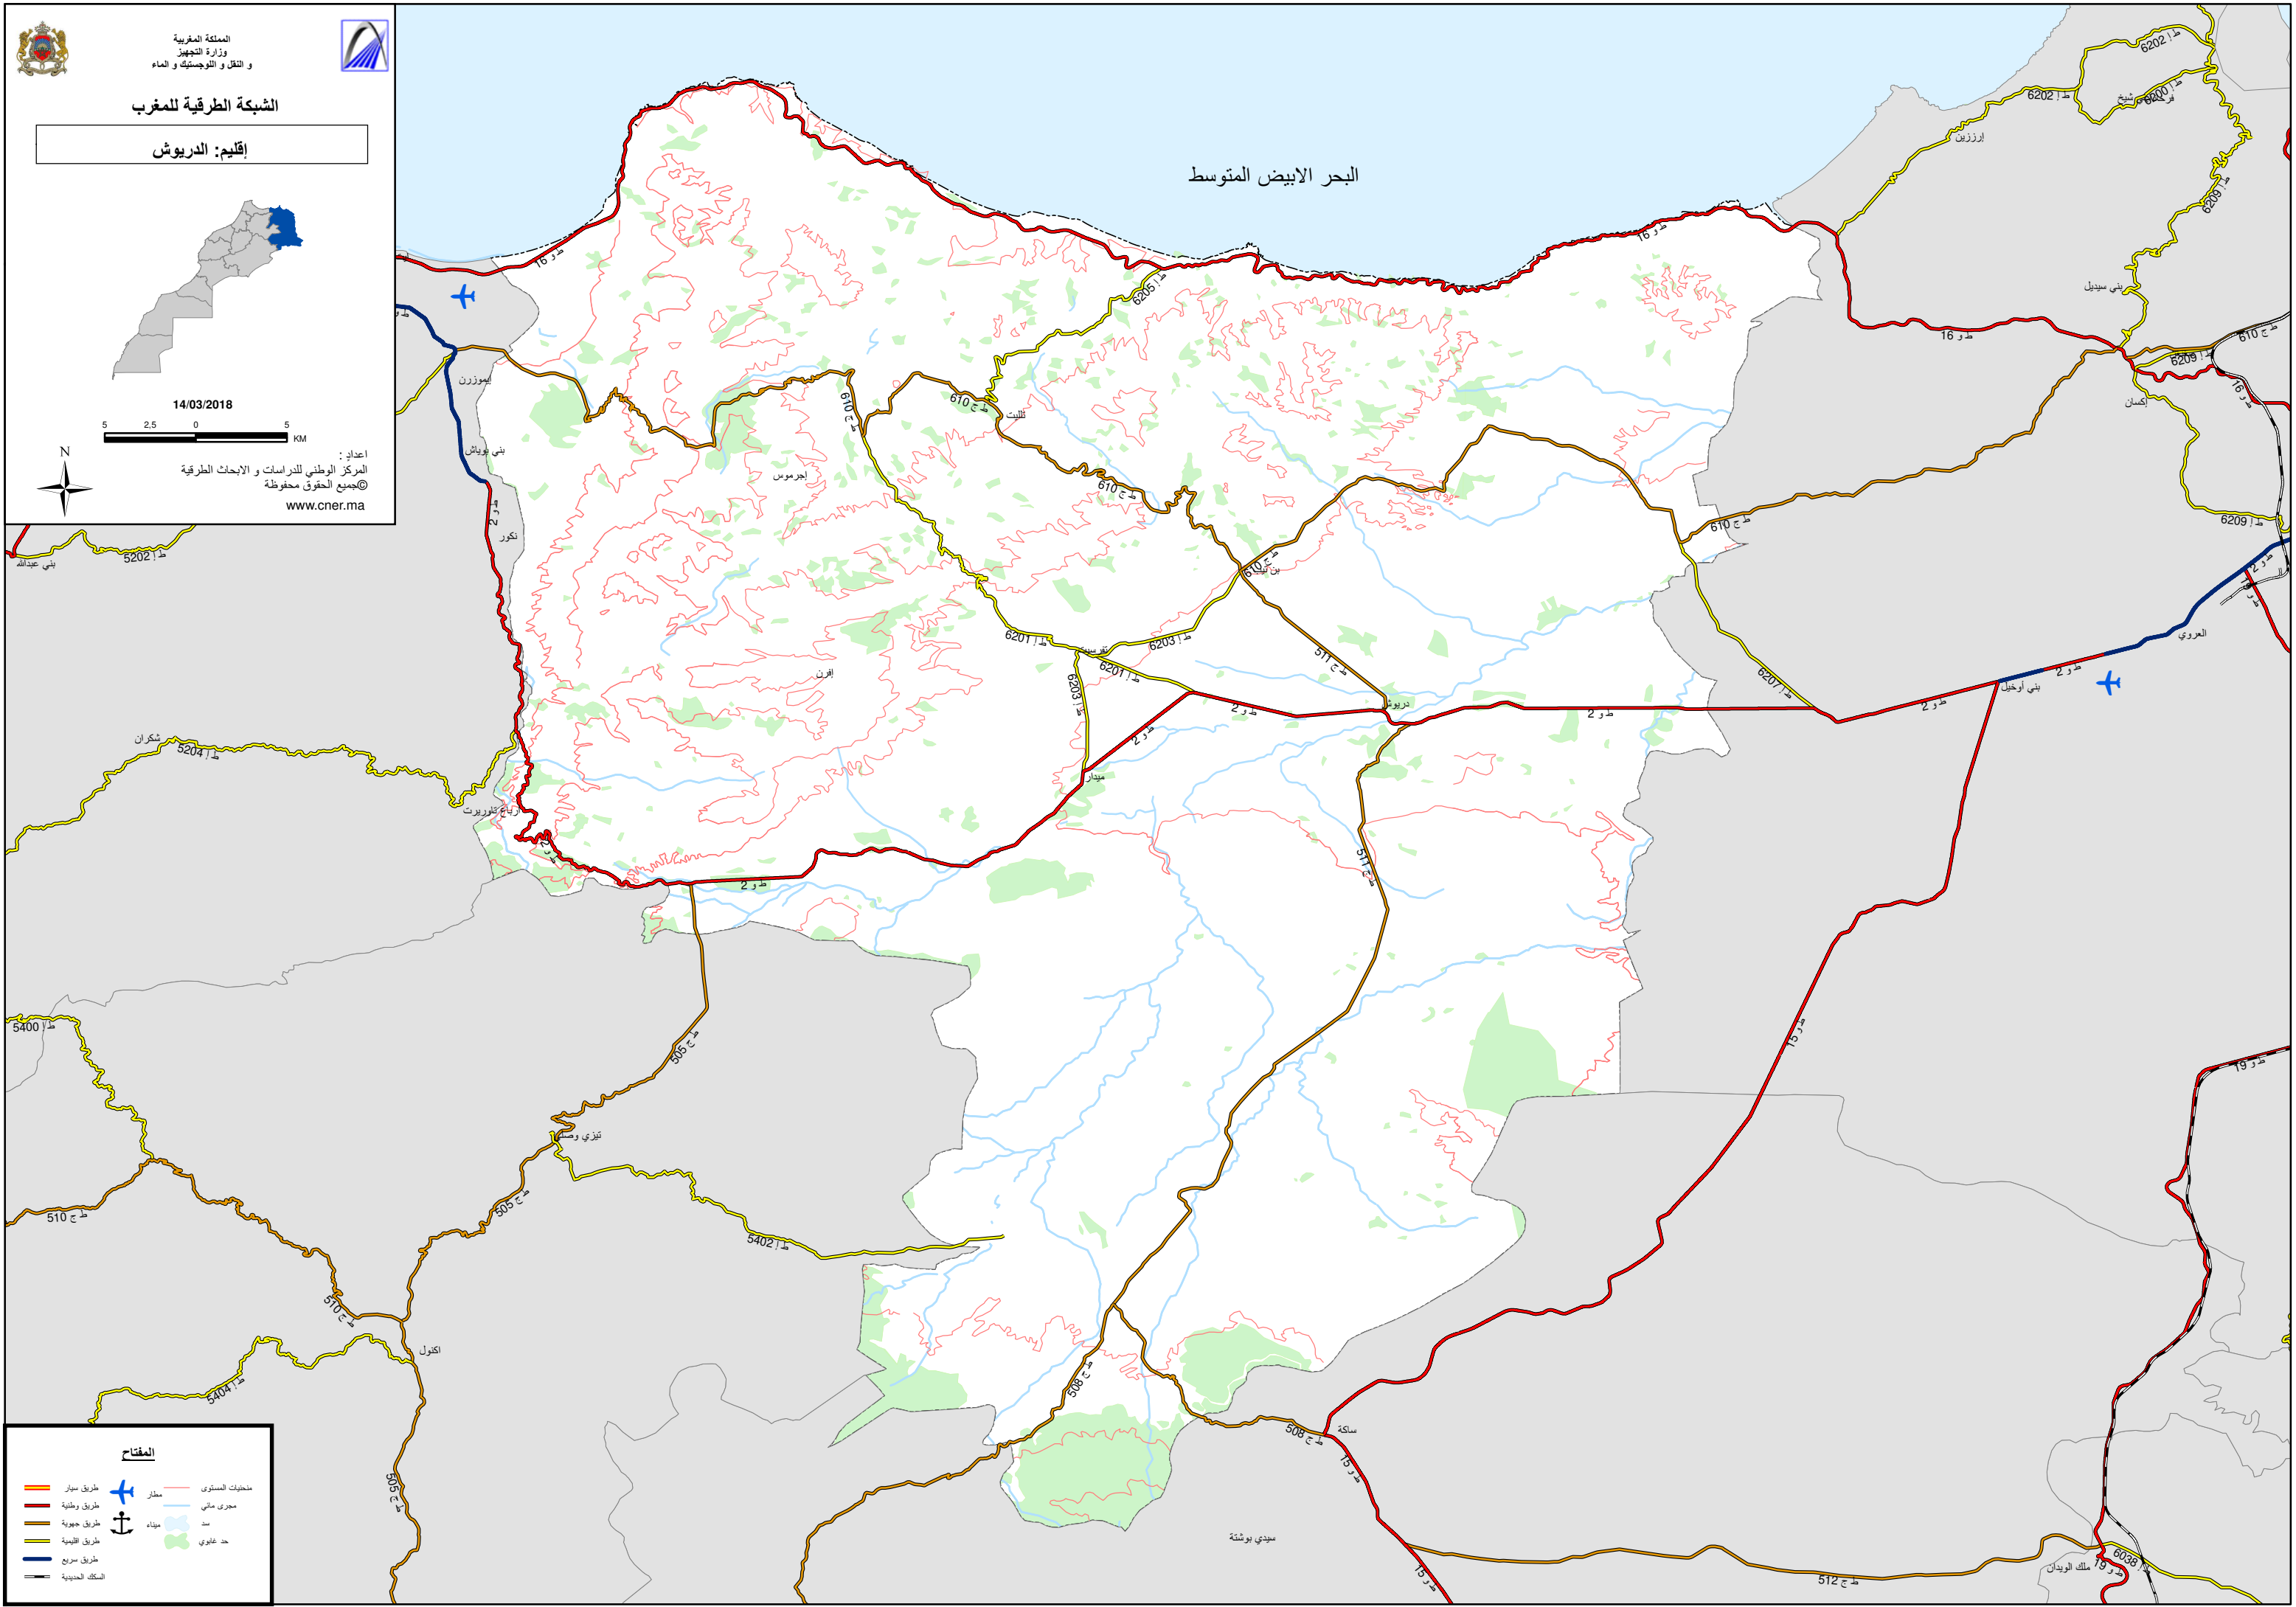

المملكة المغربية
وزارة التجهيز
والتنقل والتوسيط والماء

الشبكة الطرقية للمغرب

إقليم: الدريوش

14/03/2018

البحر الابيض المتوسط

المفتاح

	طريق سيار		مطبخات المستوى
	طريق وطنية		مجرى مائي
	طريق جهوية		سد
	طريق القبلية		حد غابوي
	طريق سريع		
	السلك الحديدية