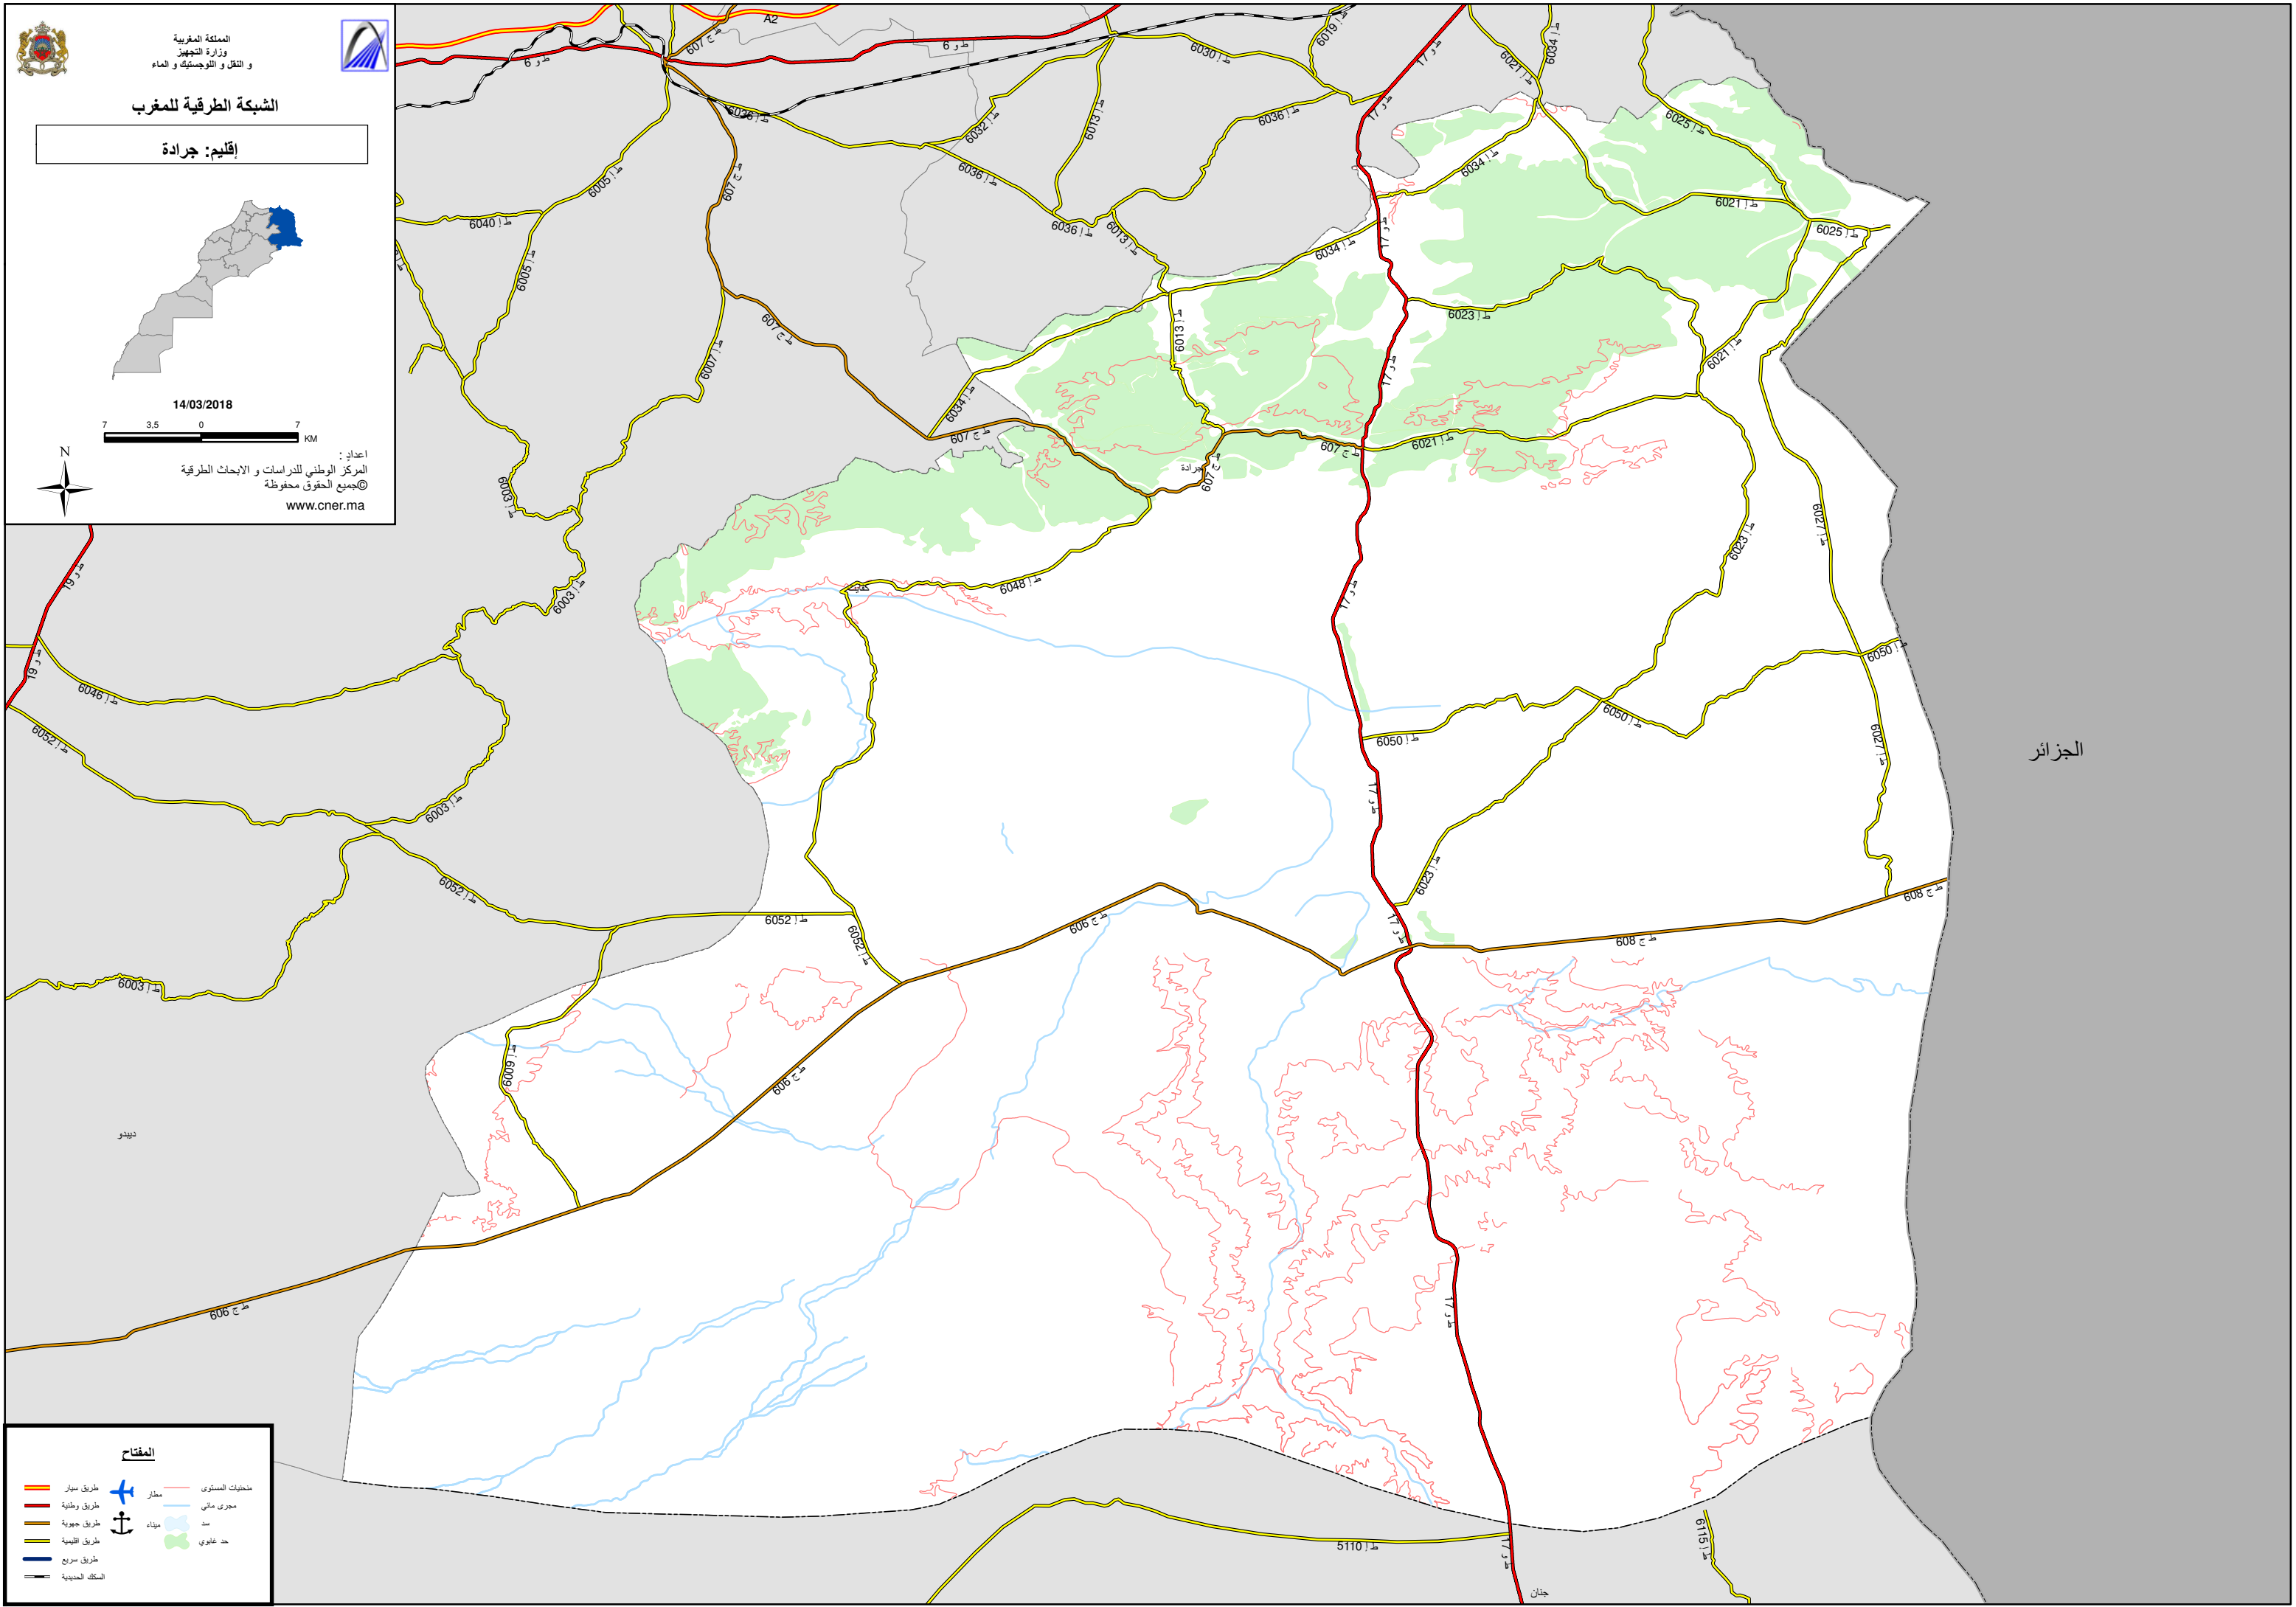

المملكة المغربية
وزارة التجهيز
والتنقل والتوحيث والماء

الشبكة الطرقية للمغرب

إقليم: جرادة

14/03/2018

اعداد:
المركز الوطني للدراسات و الأبحاث الطرقية
©جميع الحقوق محفوظة
www.cner.ma

الجزائر

المفتاح

- طريق سيار
- طريق وطنية
- طريق جوية
- طريق القومية
- طريق سريع
- السكك الحديدية
- مطار
- ميناء
- منحنيات المنسوى
- مجرى مائي
- سد
- حد غابوي