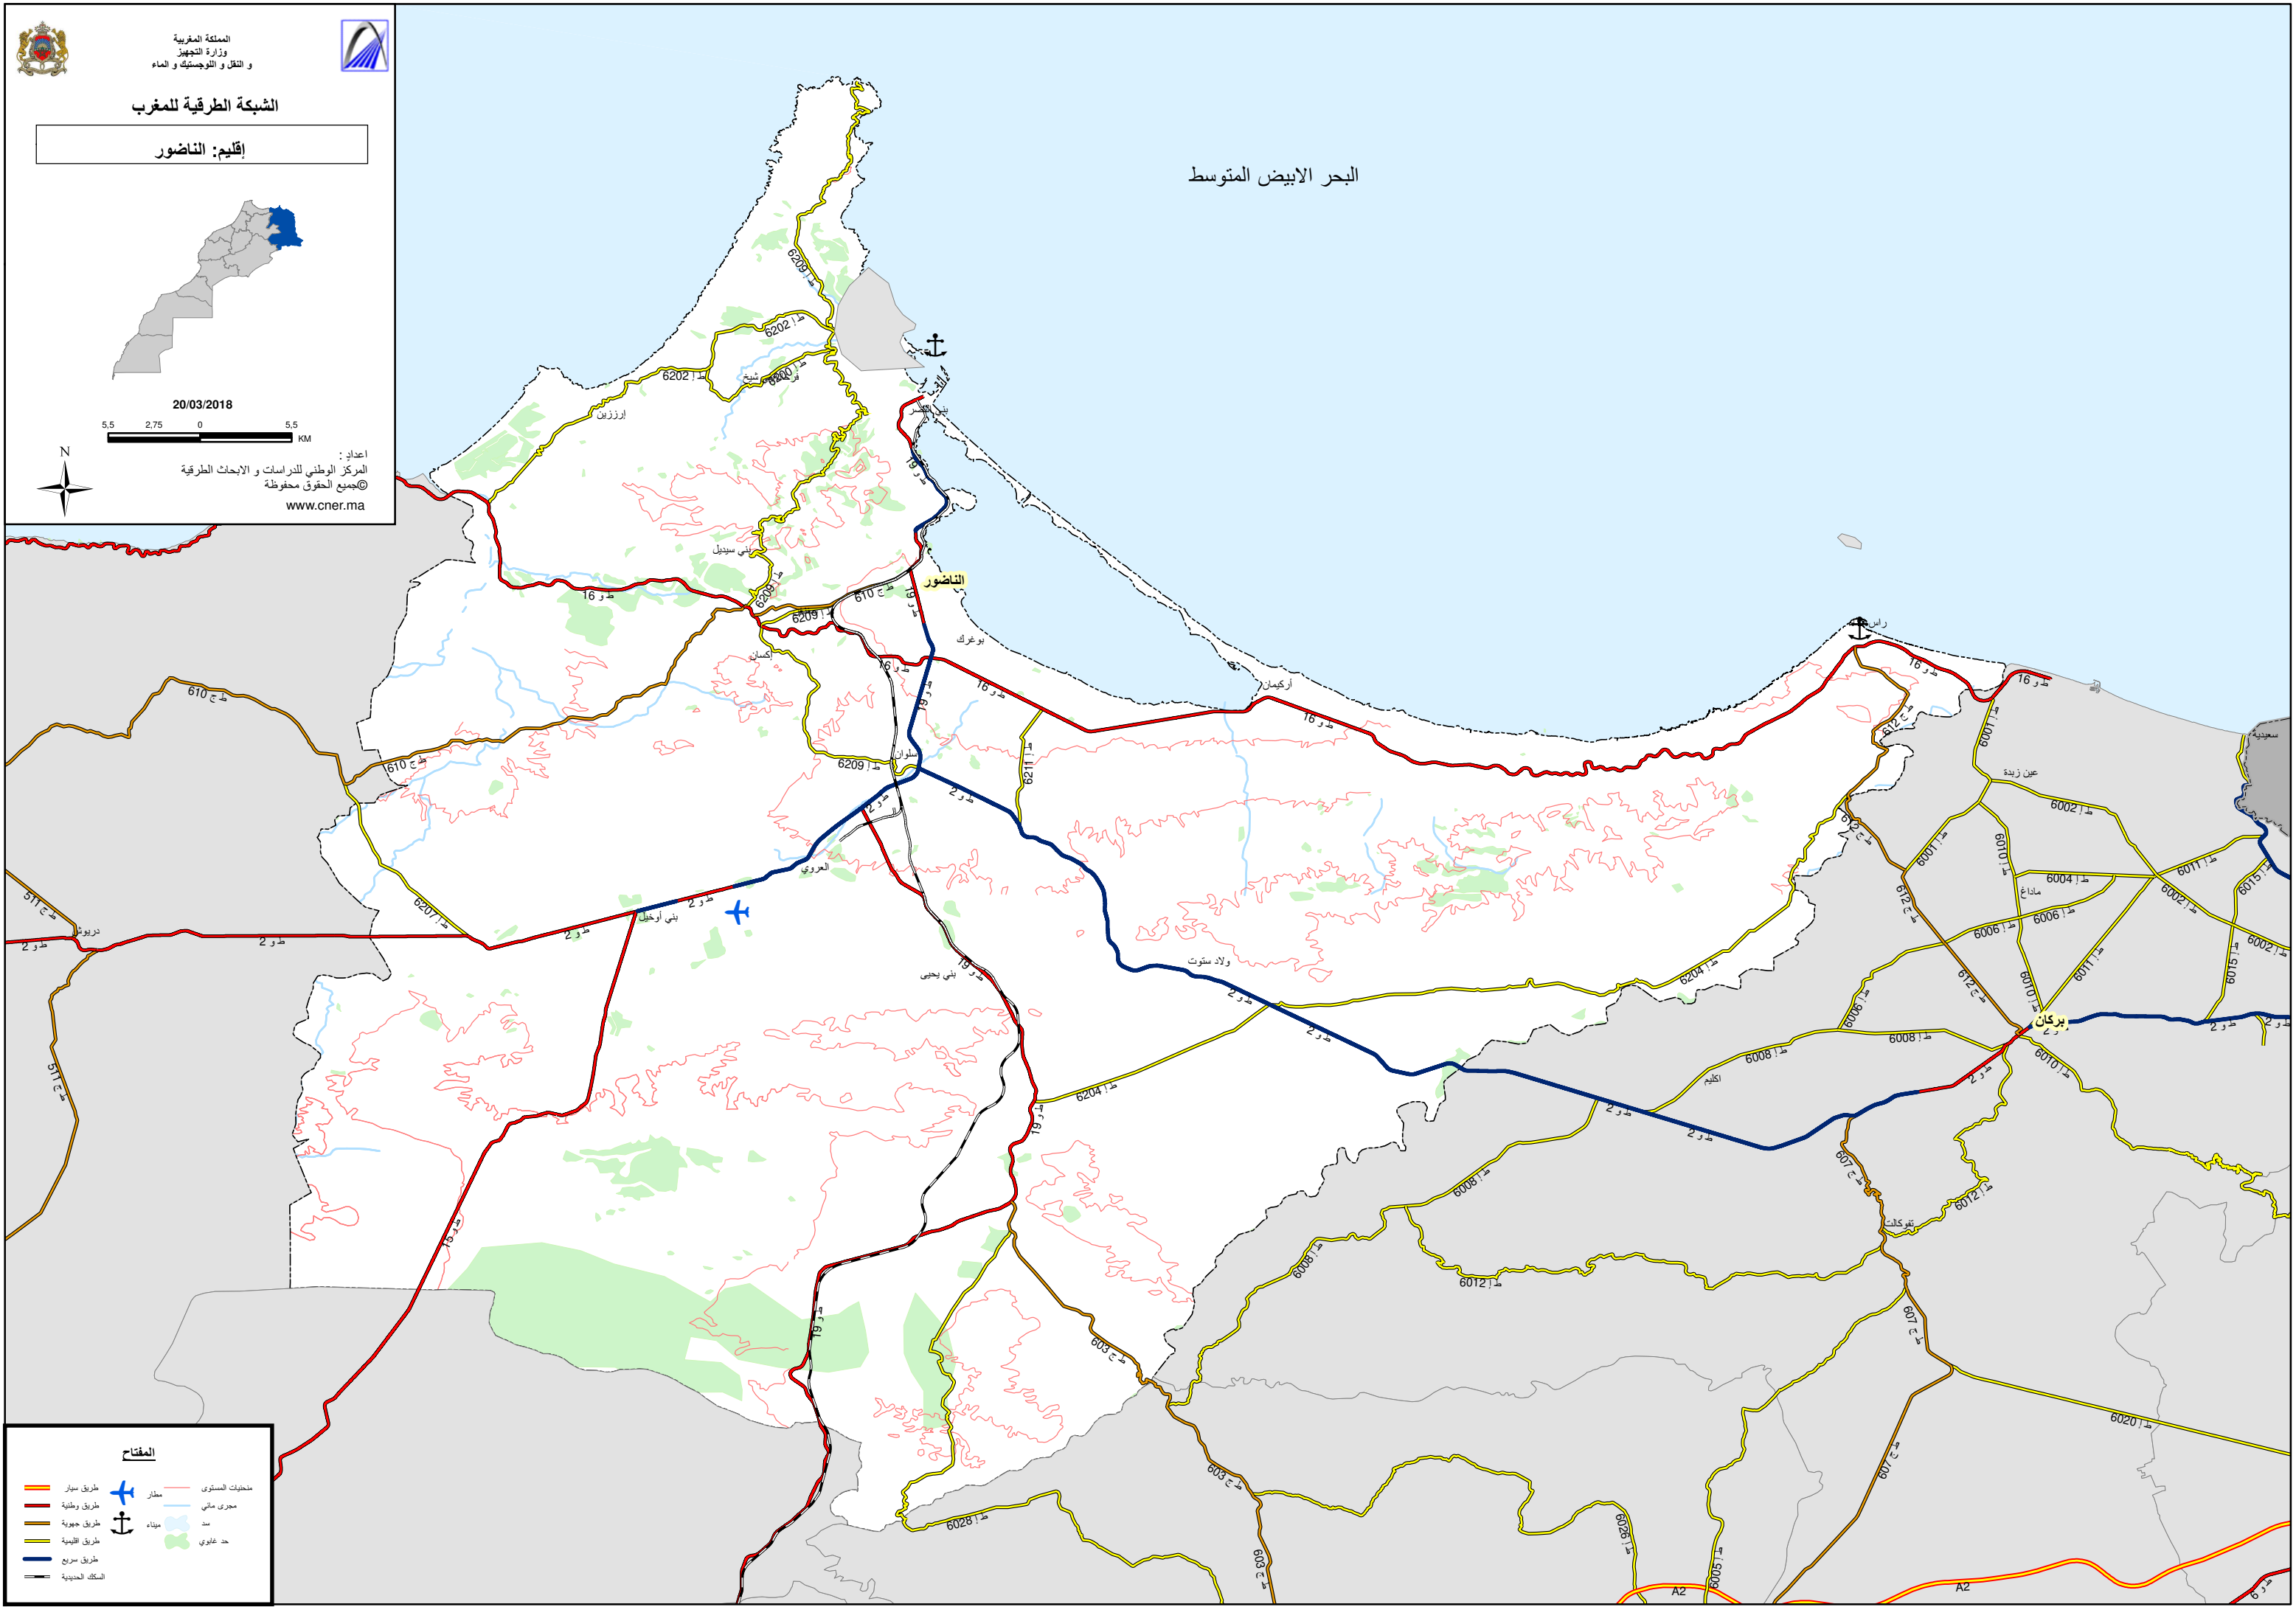

المملكة المغربية  
وزارة التجهيز  
و النقل و التوسيتك و الماء

الشبكة الطرقية للمغرب

إقليم: الناظور

20/03/2018

اعداد:

المركز الوطني للدراسات و الأبحاث الطرقية  
©جميع الحقوق محفوظة

www.cner.ma

البحر الابيض المتوسط

المفتاح

- طريق سيار
- طريق وطنية
- طريق جوية
- طريق سريعة
- السكك الحديدية
- مطار
- ميناء
- سد
- حد غابوي
- منحنيات المنسوى
- مجرى مائي