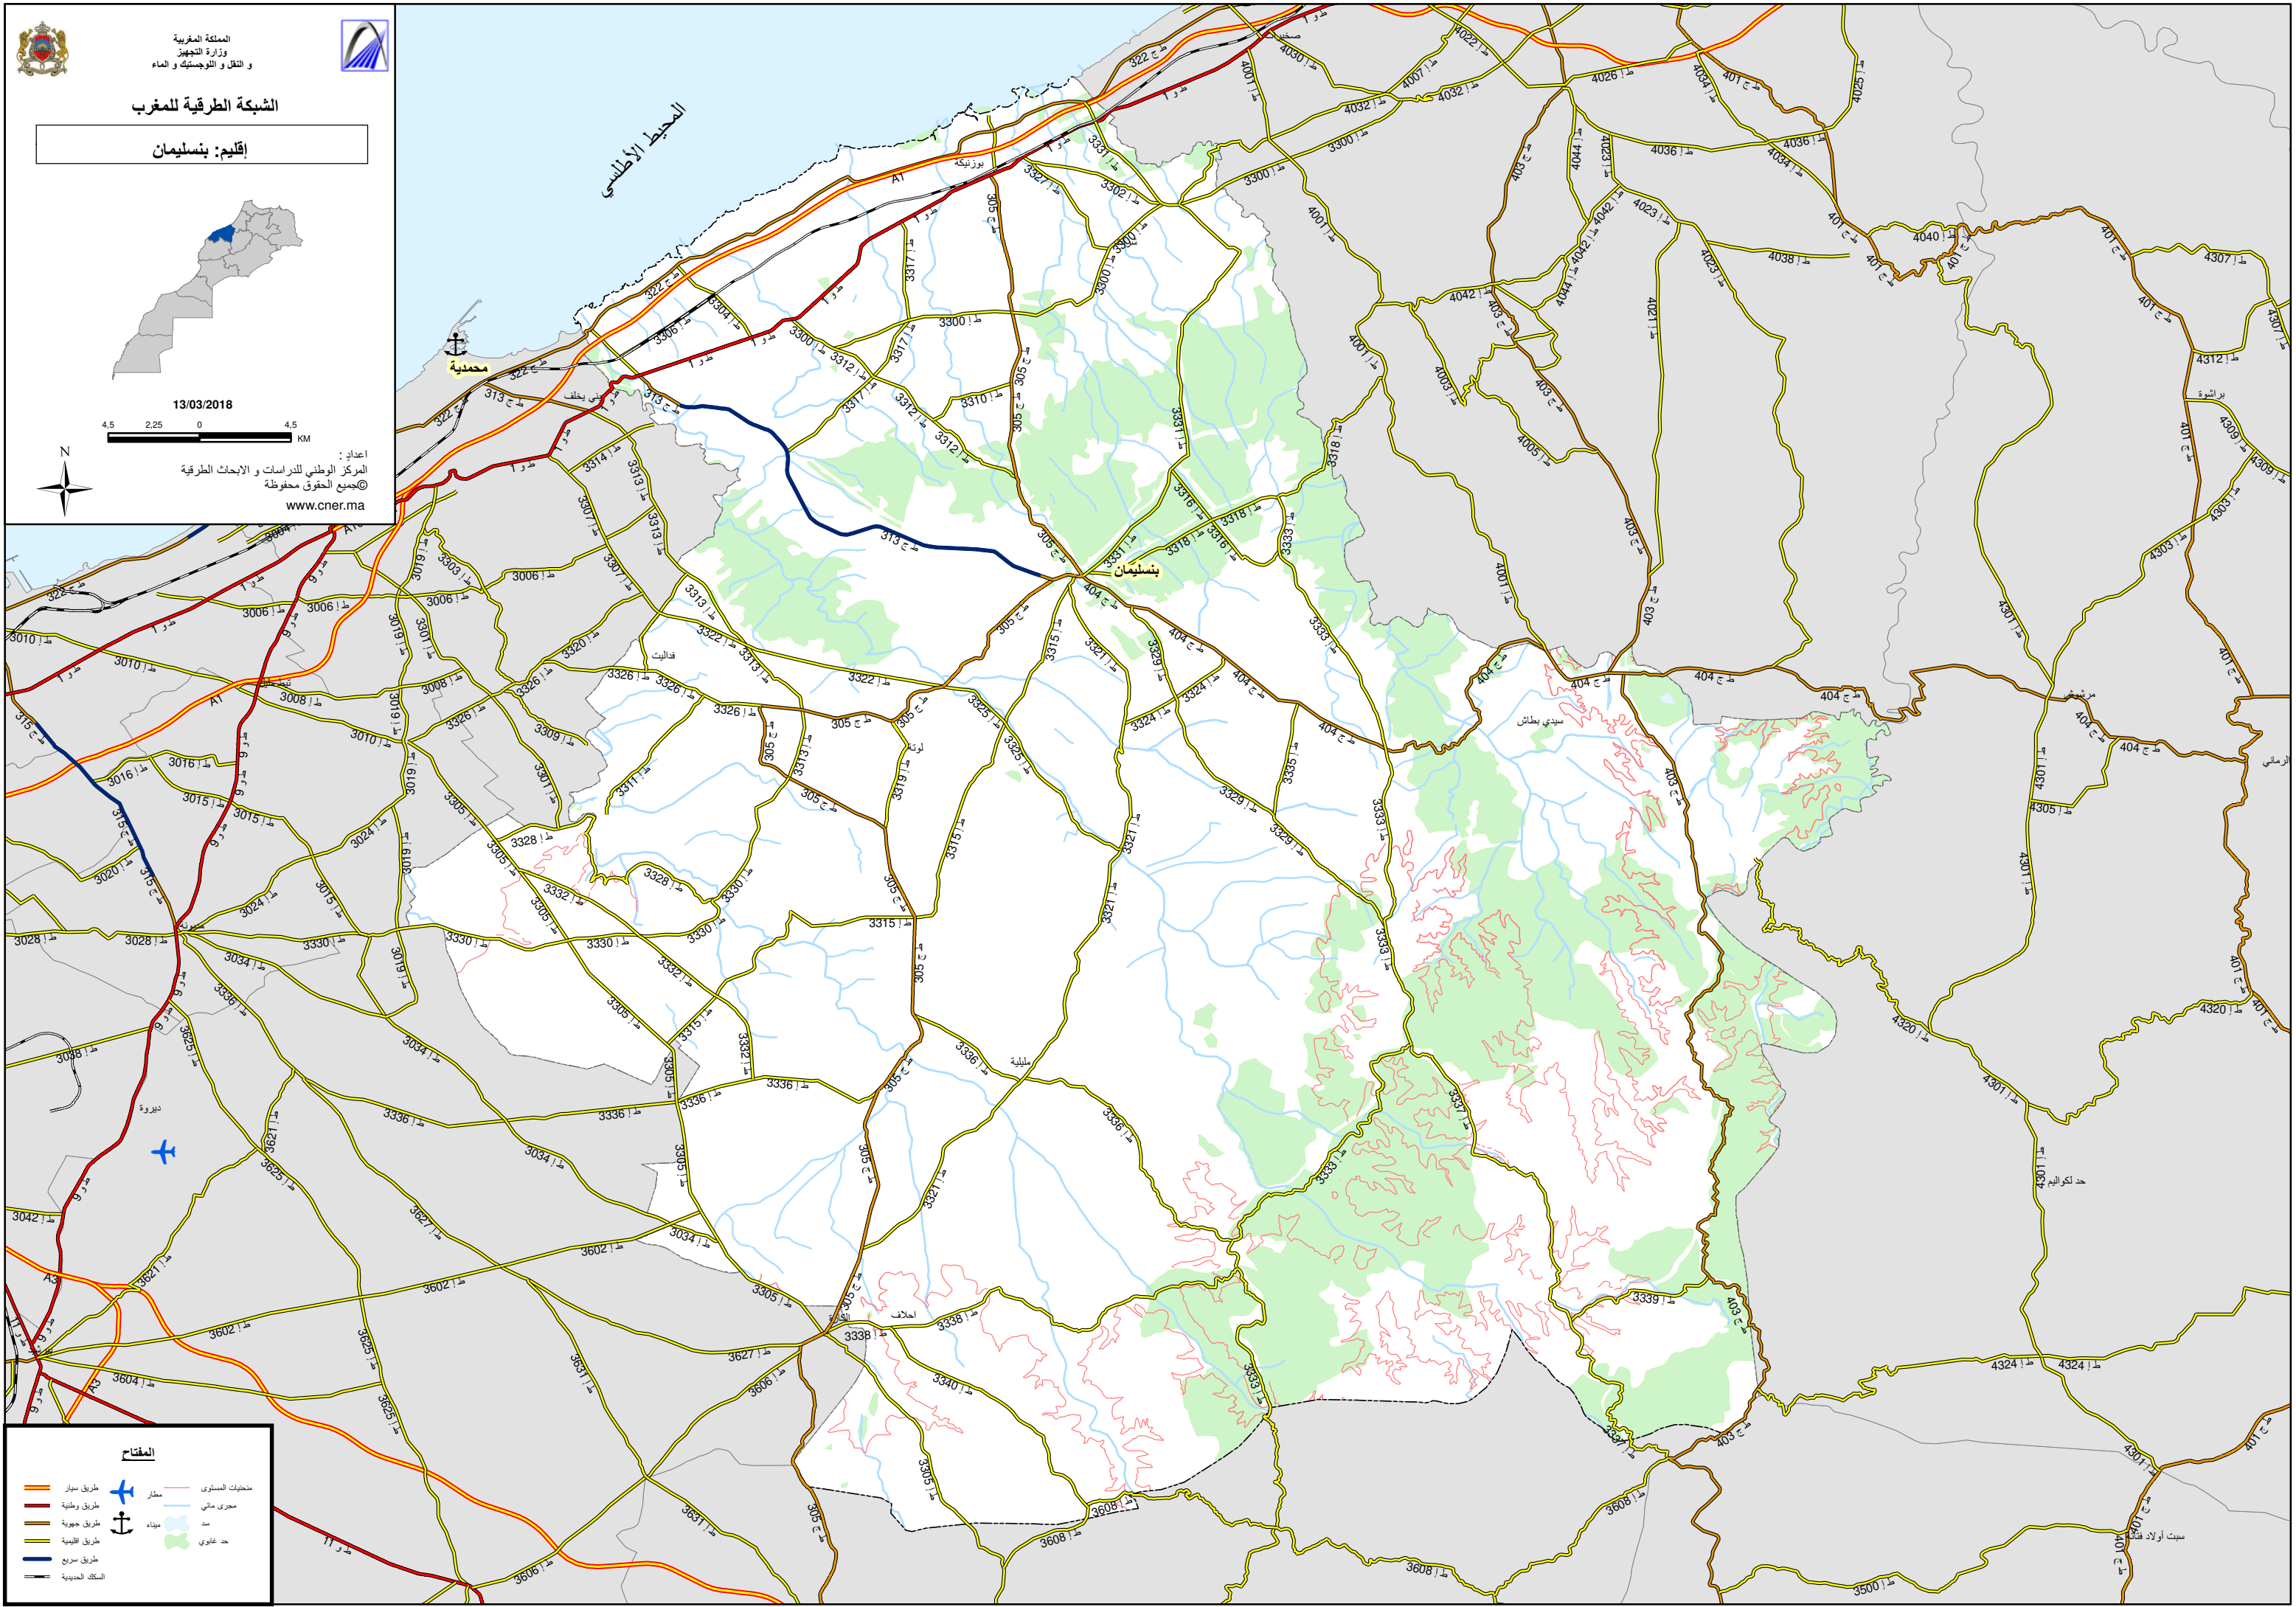

المملكة المغربية  
وزارة التجهيز  
والتنقل والتوطين والماء

الشبكة الطرقية للمغرب

إقليم: بنسليمان

13/03/2018  
4.5 2.25 0 4.5  
KM

اعداد:  
المركز الوطني للدراسات و الأبحاث الطرقية  
©جميع الحقوق محفوظة  
www.cner.ma

**المفتاح**

	طريق سيار		مطارات		مخارج المسطوي
	طريق وطنية		ميناء		مجرى مائي
	طريق جهوية		حد غابوي		سد
	طريق سريعة				
	السكك الحديدية				