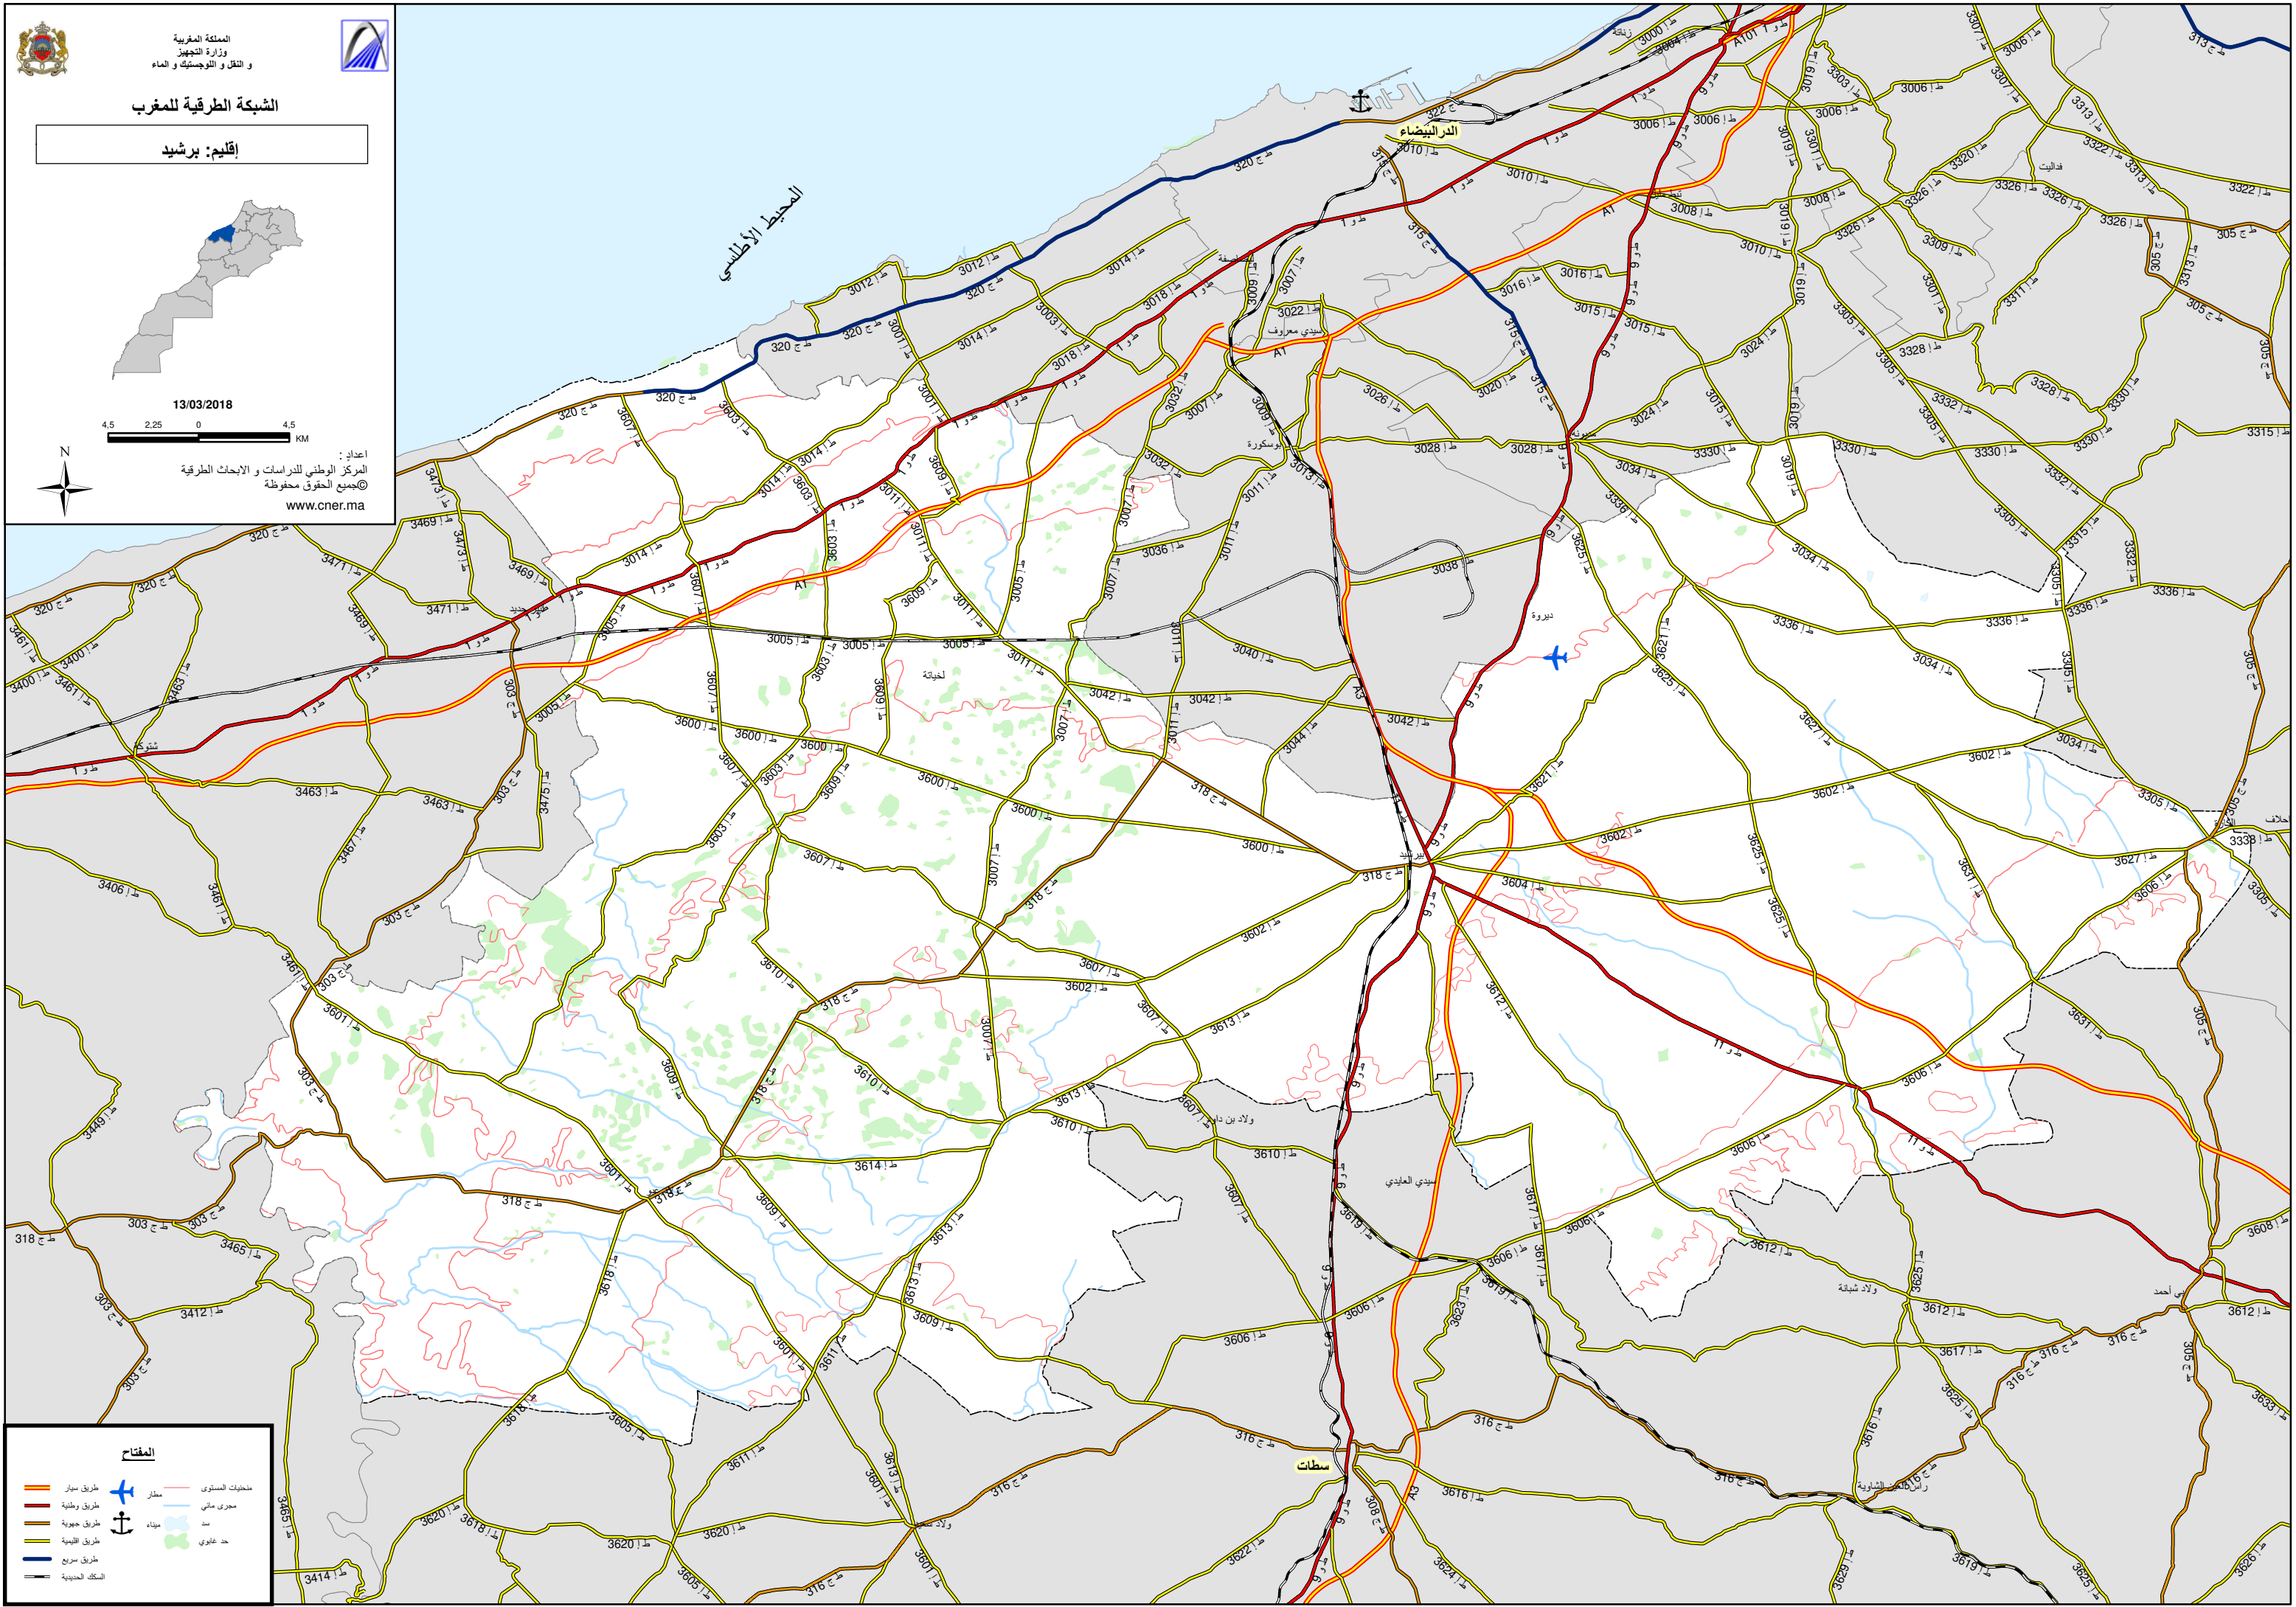

المملكة المغربية
وزارة التجهيز
والتنقل والتوطين والماء

الشبكة الطرقية للمغرب

إقليم: برشيد

13/03/2018
4.5 2.25 0 4.5
KM

اعداد:
المركز الوطني للدراسات و الأبحاث الطرقية
©جميع الحقوق محفوظة
www.cner.ma

المفتاح

	طريق سيار		مطبخات المستوى
	طريق وطنية		مجرى مائي
	طريق جهوية		سد
	طريق القومية		حد غابوي
	طريق سريع		
	السكك الحديدية		