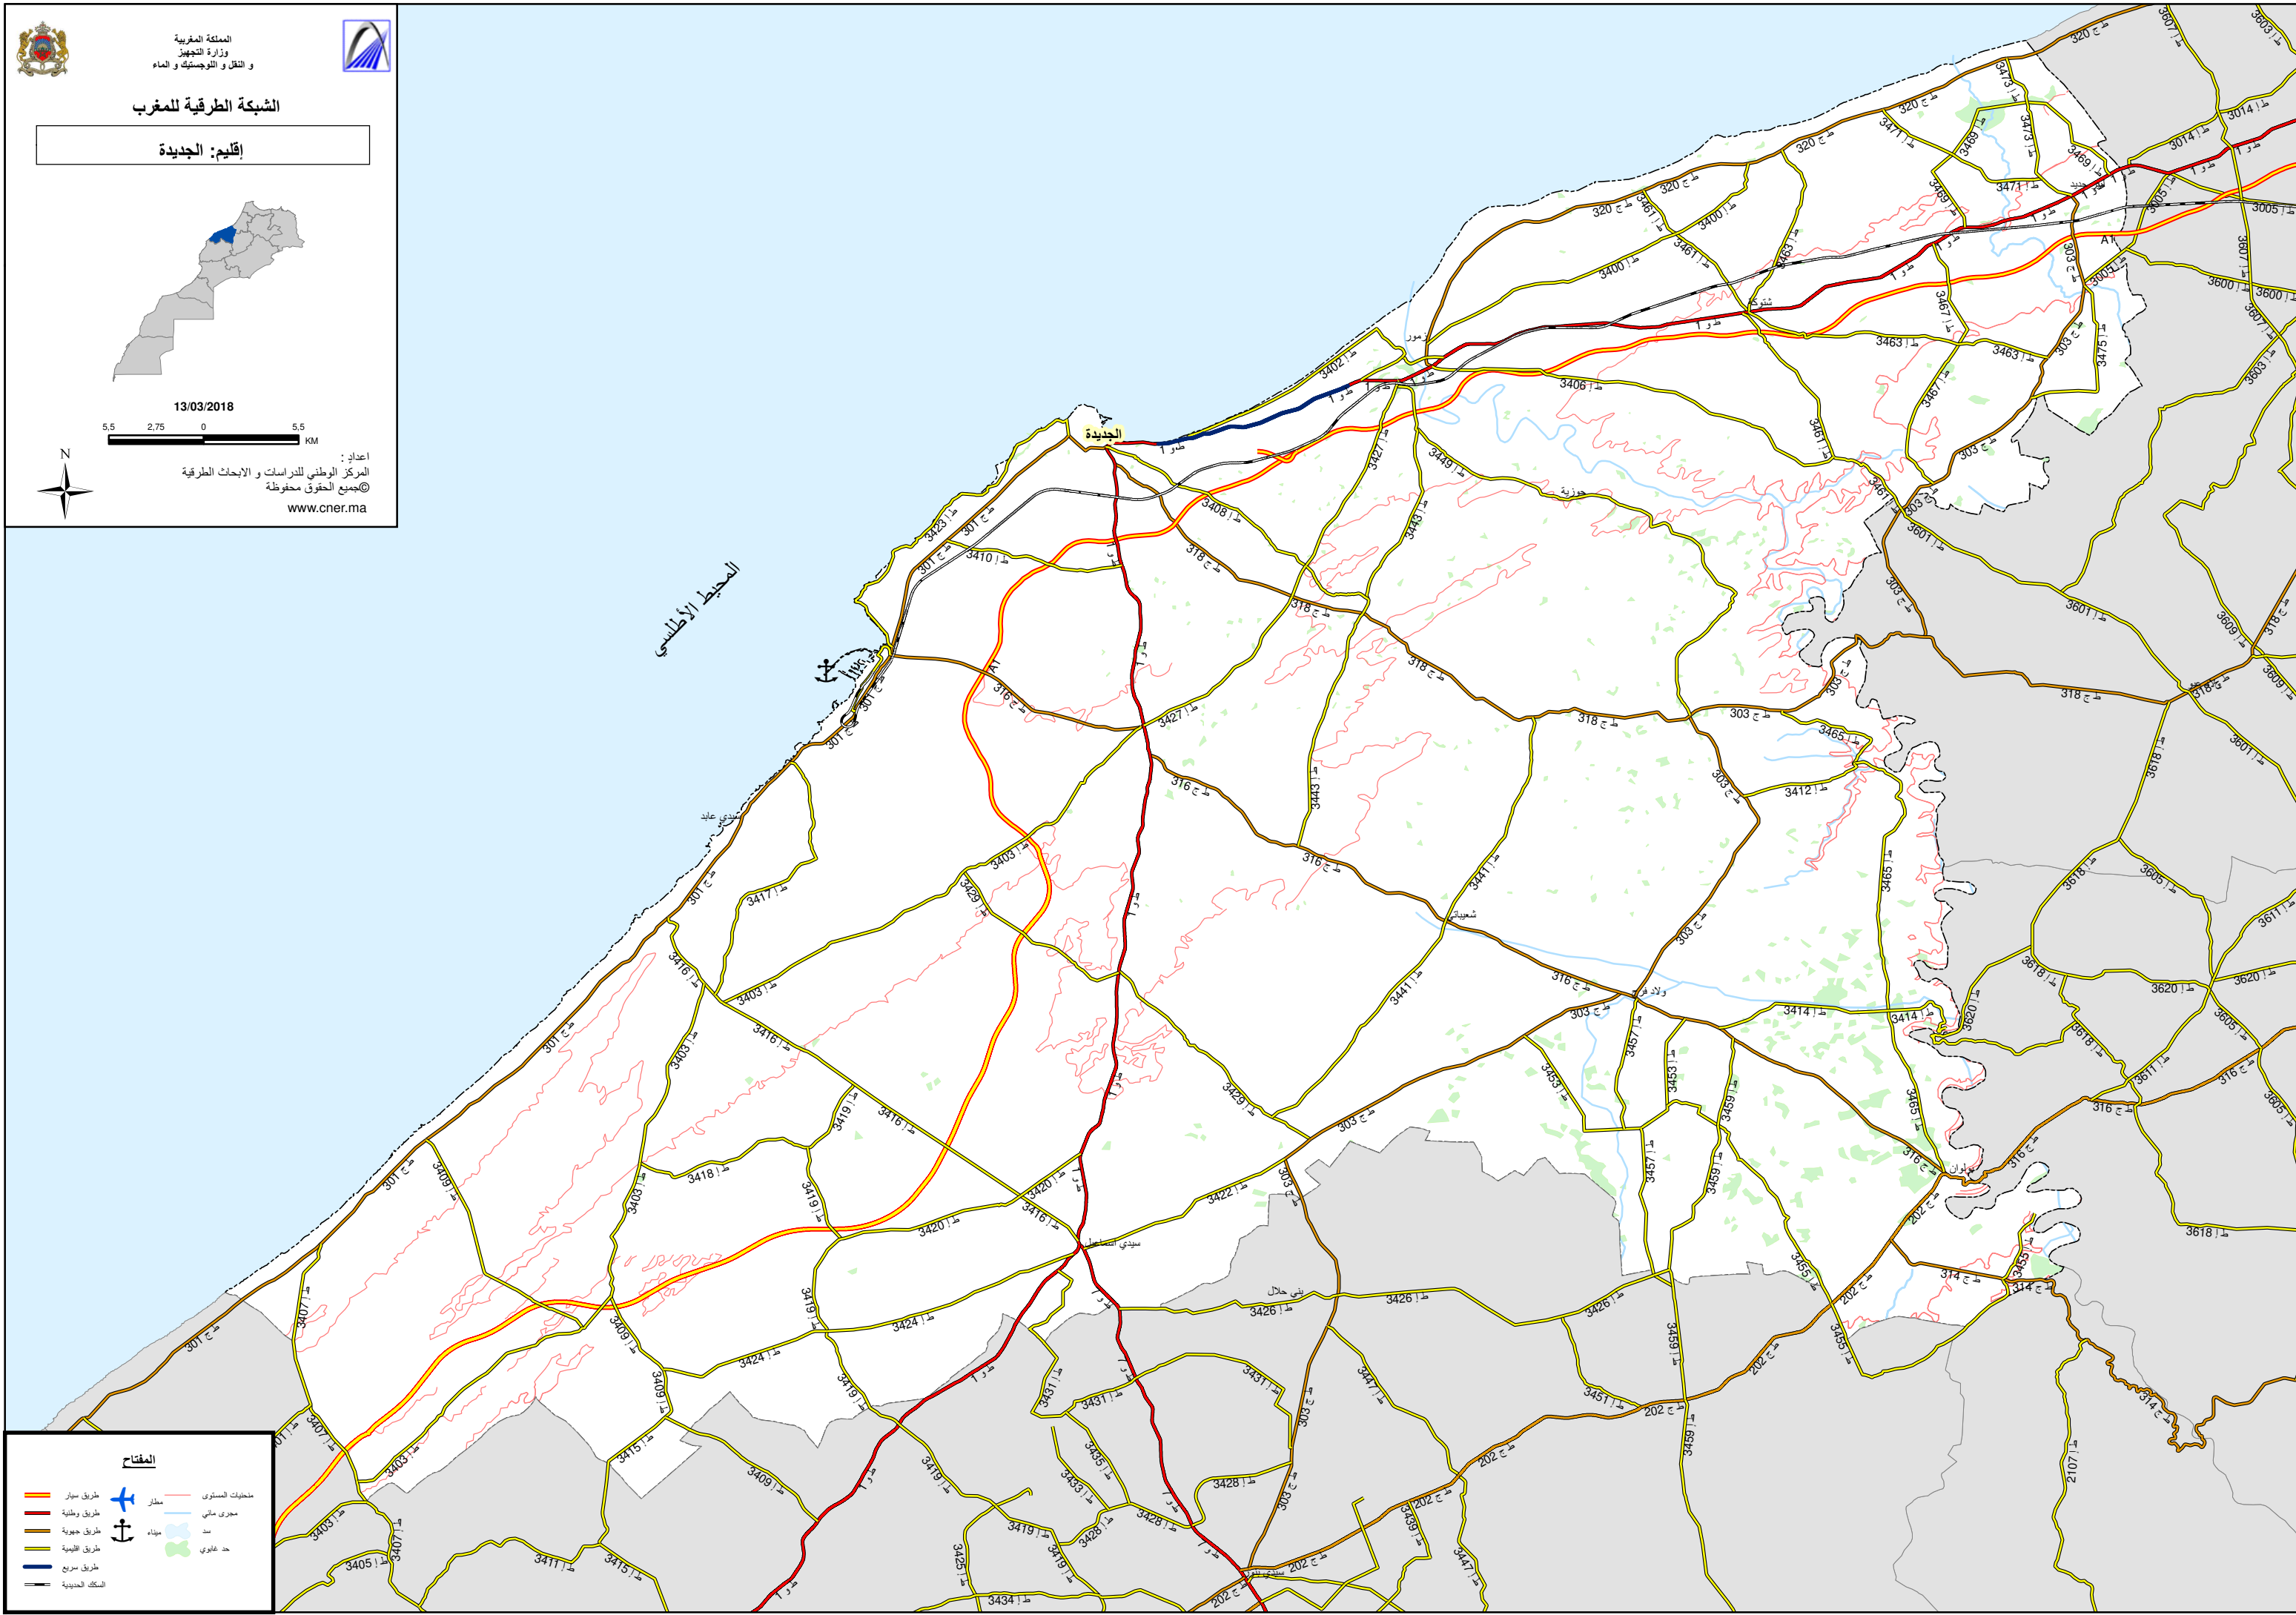

المملكة المغربية  
وزارة التجهيز  
والتنقل والتوسيط والماء

الشبكة الطرقية للمغرب

إقليم: الجديدة

13/03/2018

اعداد: المركز الوطني للدراسات و الأبحاث الطرقية  
©جميع الحقوق محفوظة  
www.cner.ma

**المفتاح**

	طريق سيار		مطار		مخيمات الممتوى
	طريق وطنية		بحرى مالى		سد
	طريق جوية		ميناء		حد غابوي
	طريق القومية				
	طريق سريع				
	السكك الحديدية				