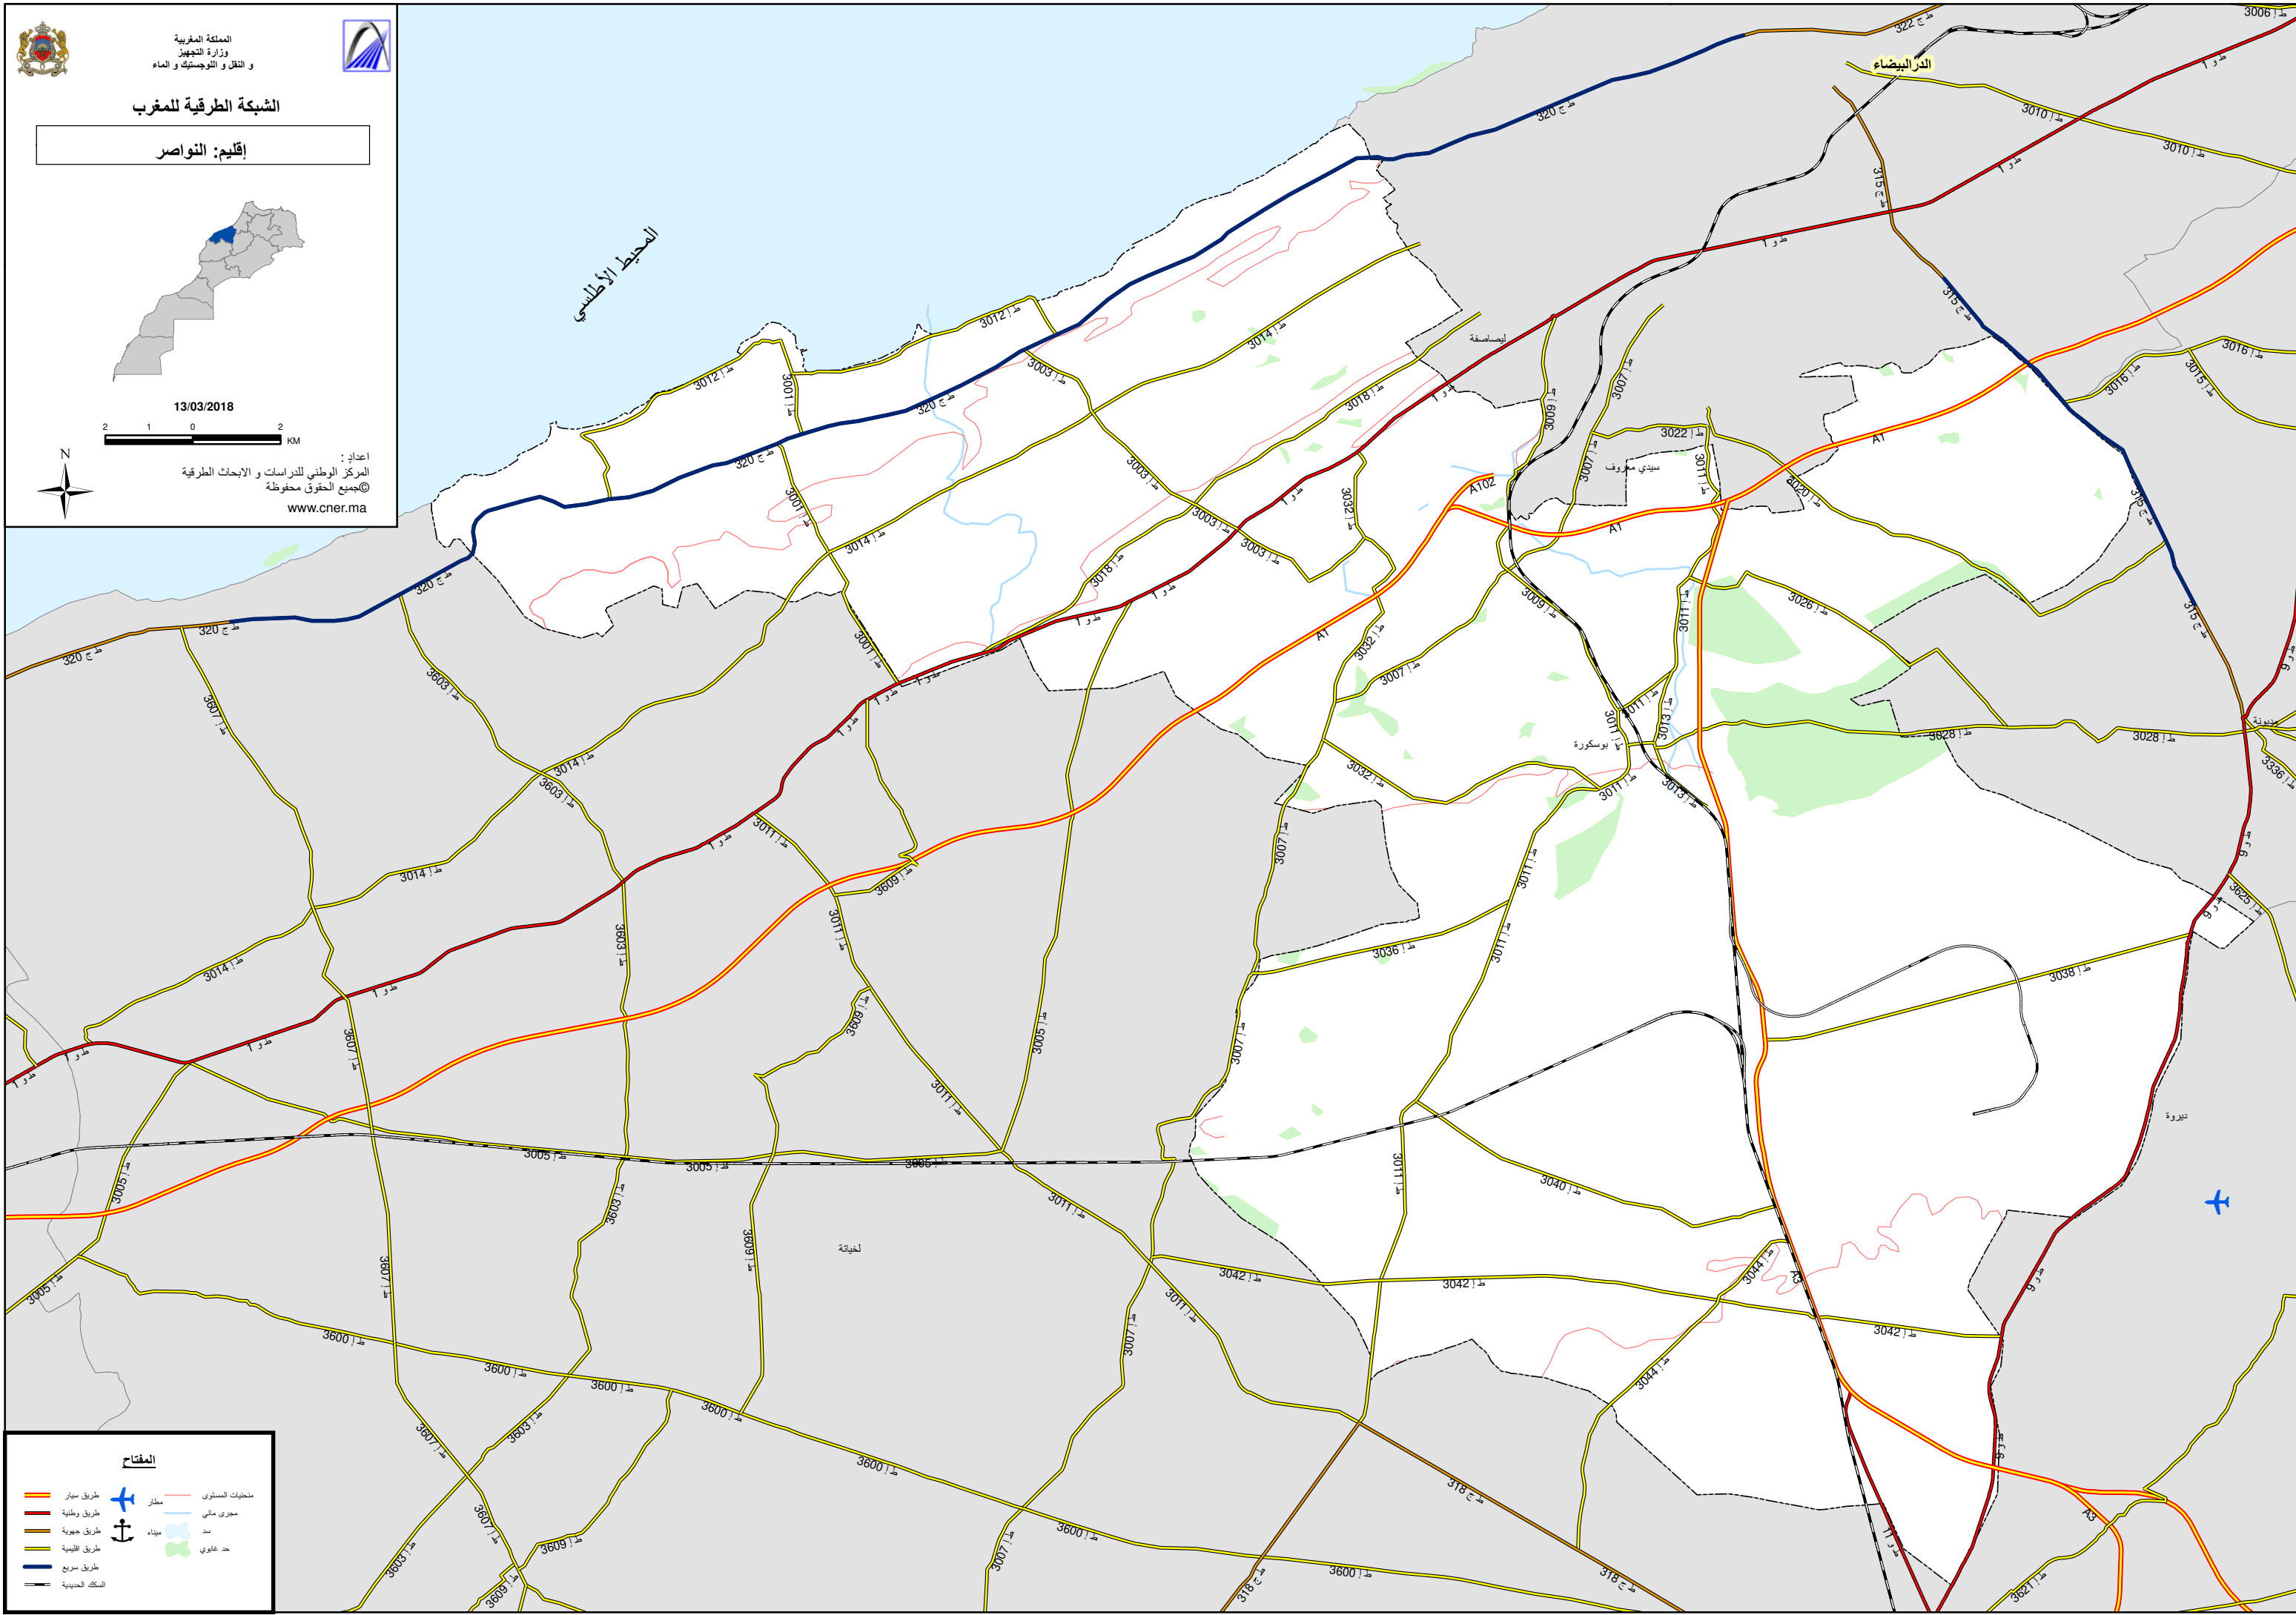

المملكة المغربية  
وزارة التجهيز  
والتنقل والتوسيع و الماء

الشبكة الطرقية للمغرب

إقليم: النواصر

13/03/2018

اعداد:  
المركز الوطني للدراسات و الأبحاث الطرقية  
©جميع الحقوق محفوظة  
www.cner.ma

**المفتاح**

	طريق سيار		مطارات		مخيمات الممتوى
	طريق وطنية		مطار		مجرى مائي
	طريق جوية		ميناء		سد
	طريق القيسية		حد غابوي		حد غابوي
	طريق سريع				
	السكك الحديدية				