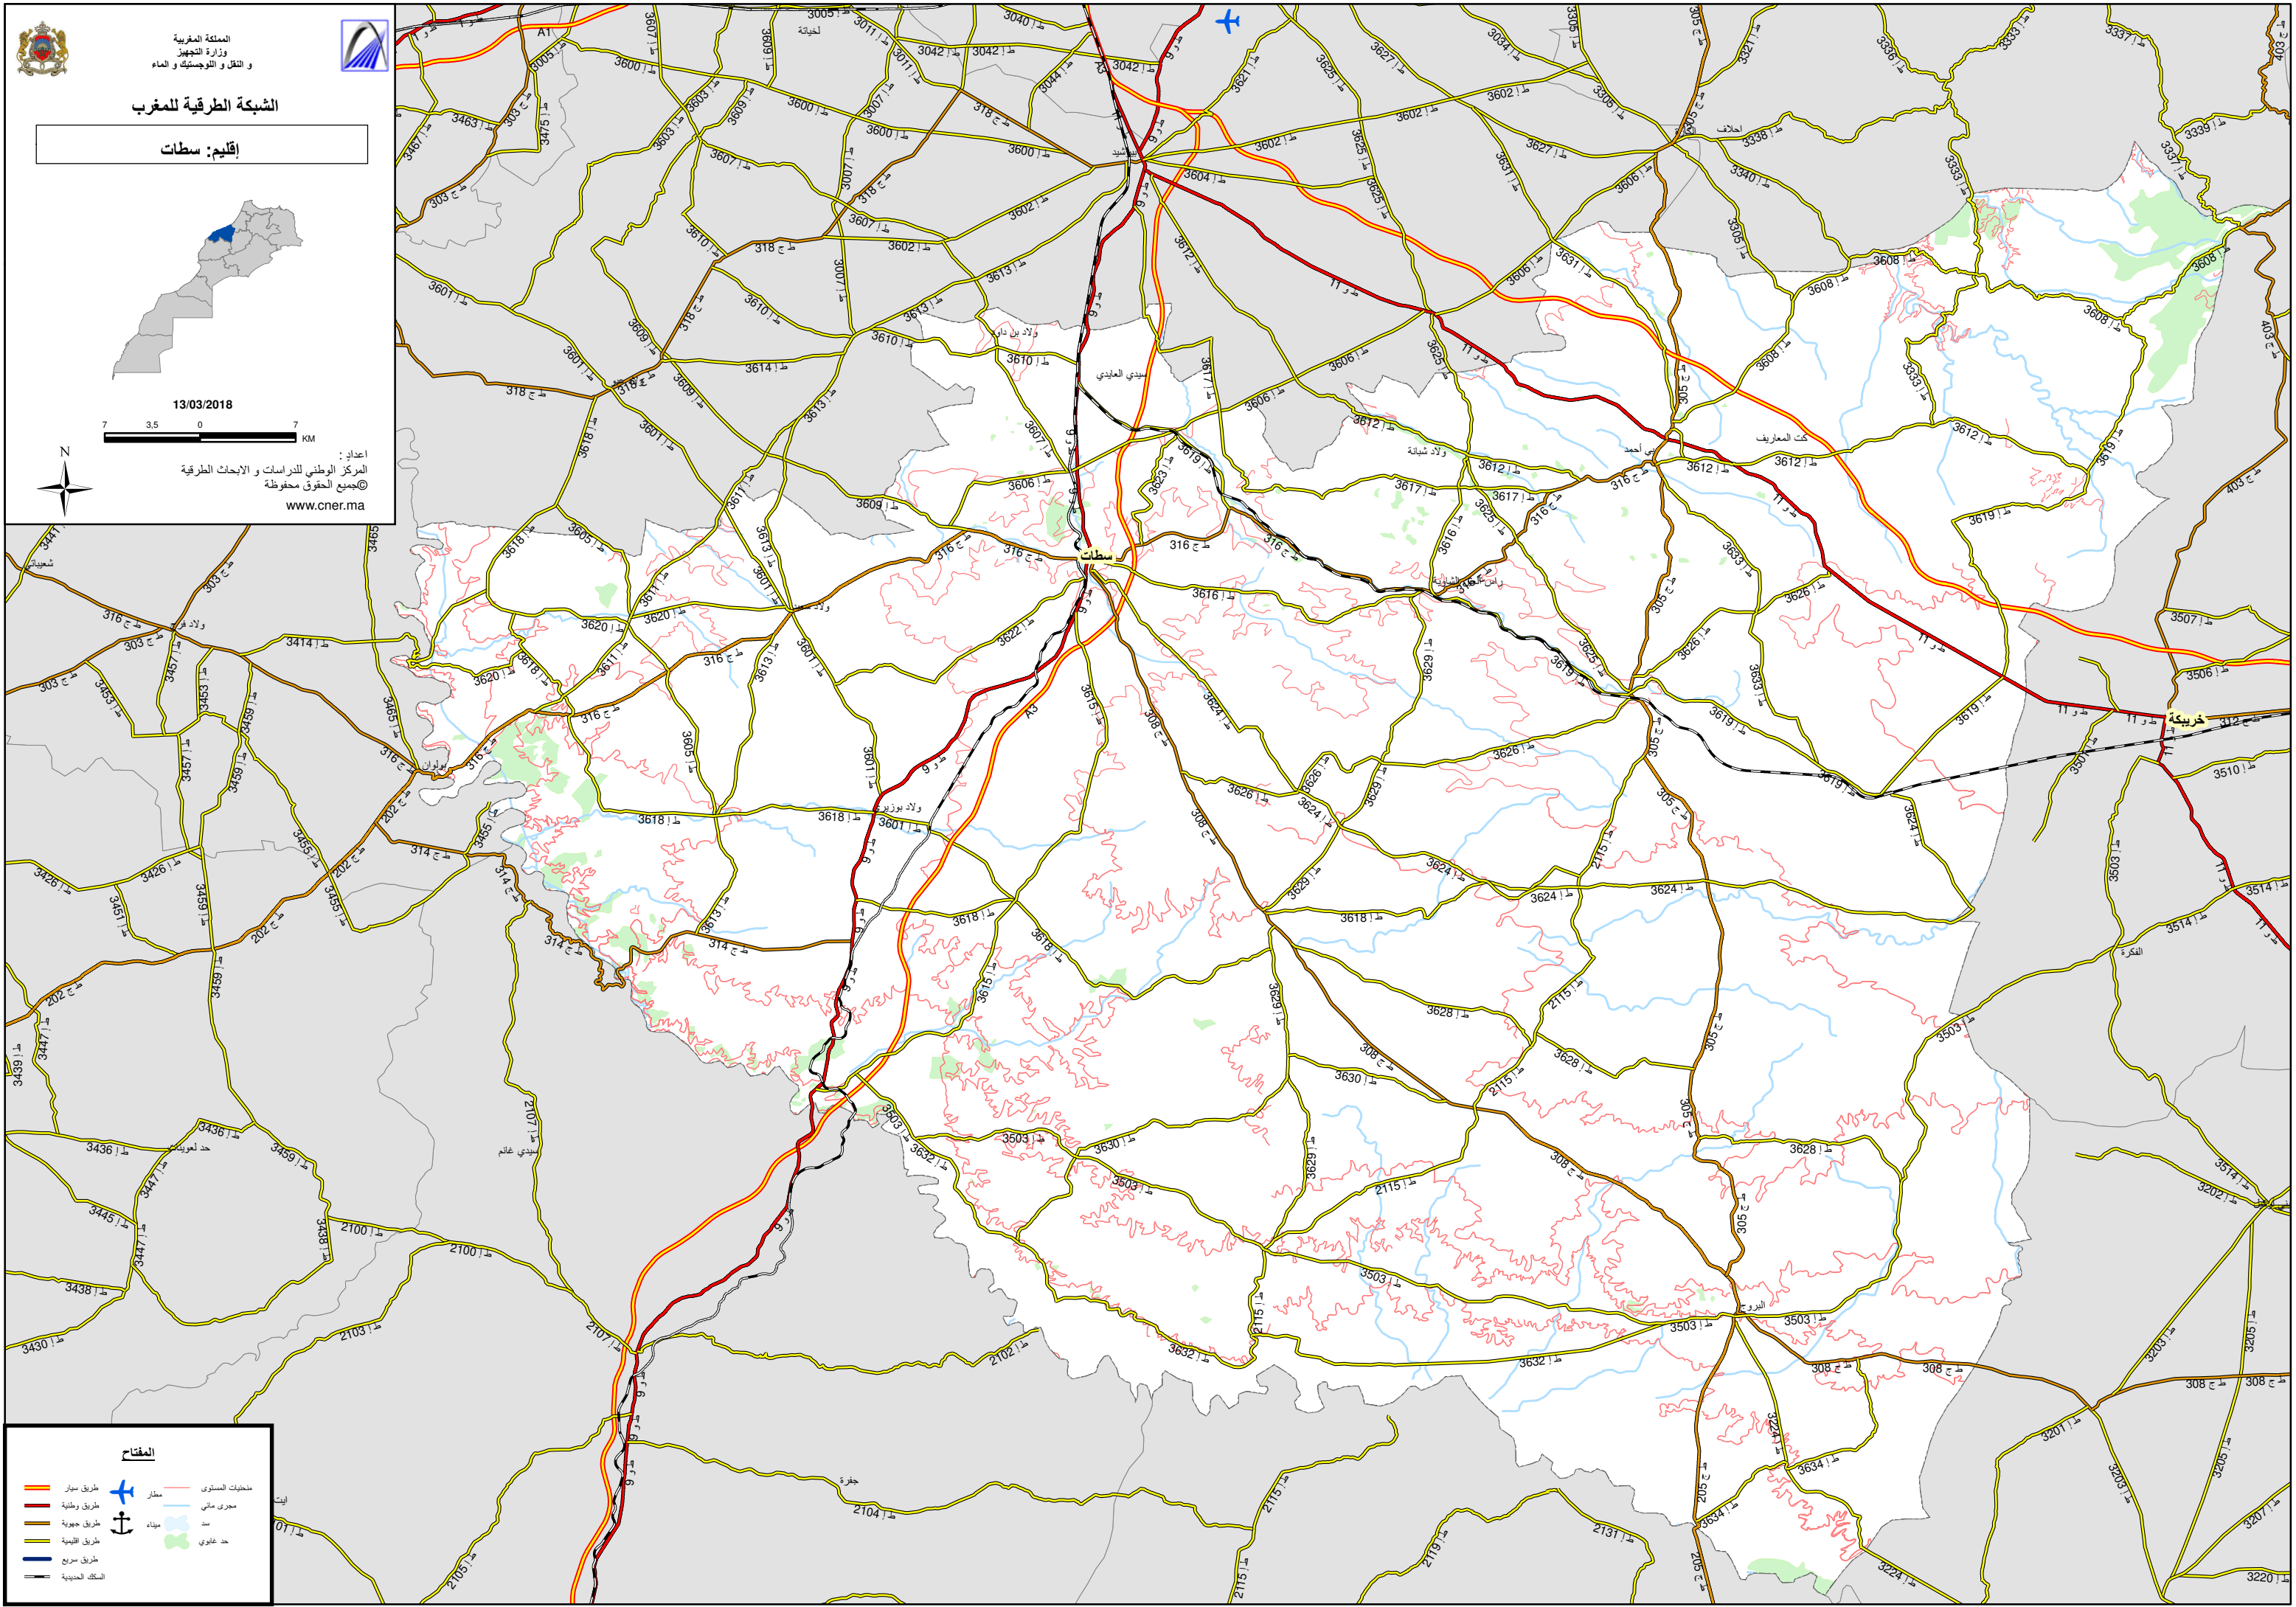

المملكة المغربية  
وزارة التجهيز  
والتنقل والتوطين والماء

الشبكة الطرقية للمغرب

إقليم: سطات

اعداد:  
المركز الوطني للدراسات و الأبحاث الطرقية  
©جميع الحقوق محفوظة  
www.cner.ma

**المفتاح**

	طريق سيار		مطار		مخيمات المستوى
	طريق وطنية		ميناء		مجرى مائي
	طريق جوية		حد غابوي		سد
	طريق القومية				
	طريق سريع				
	السكك الحديدية				