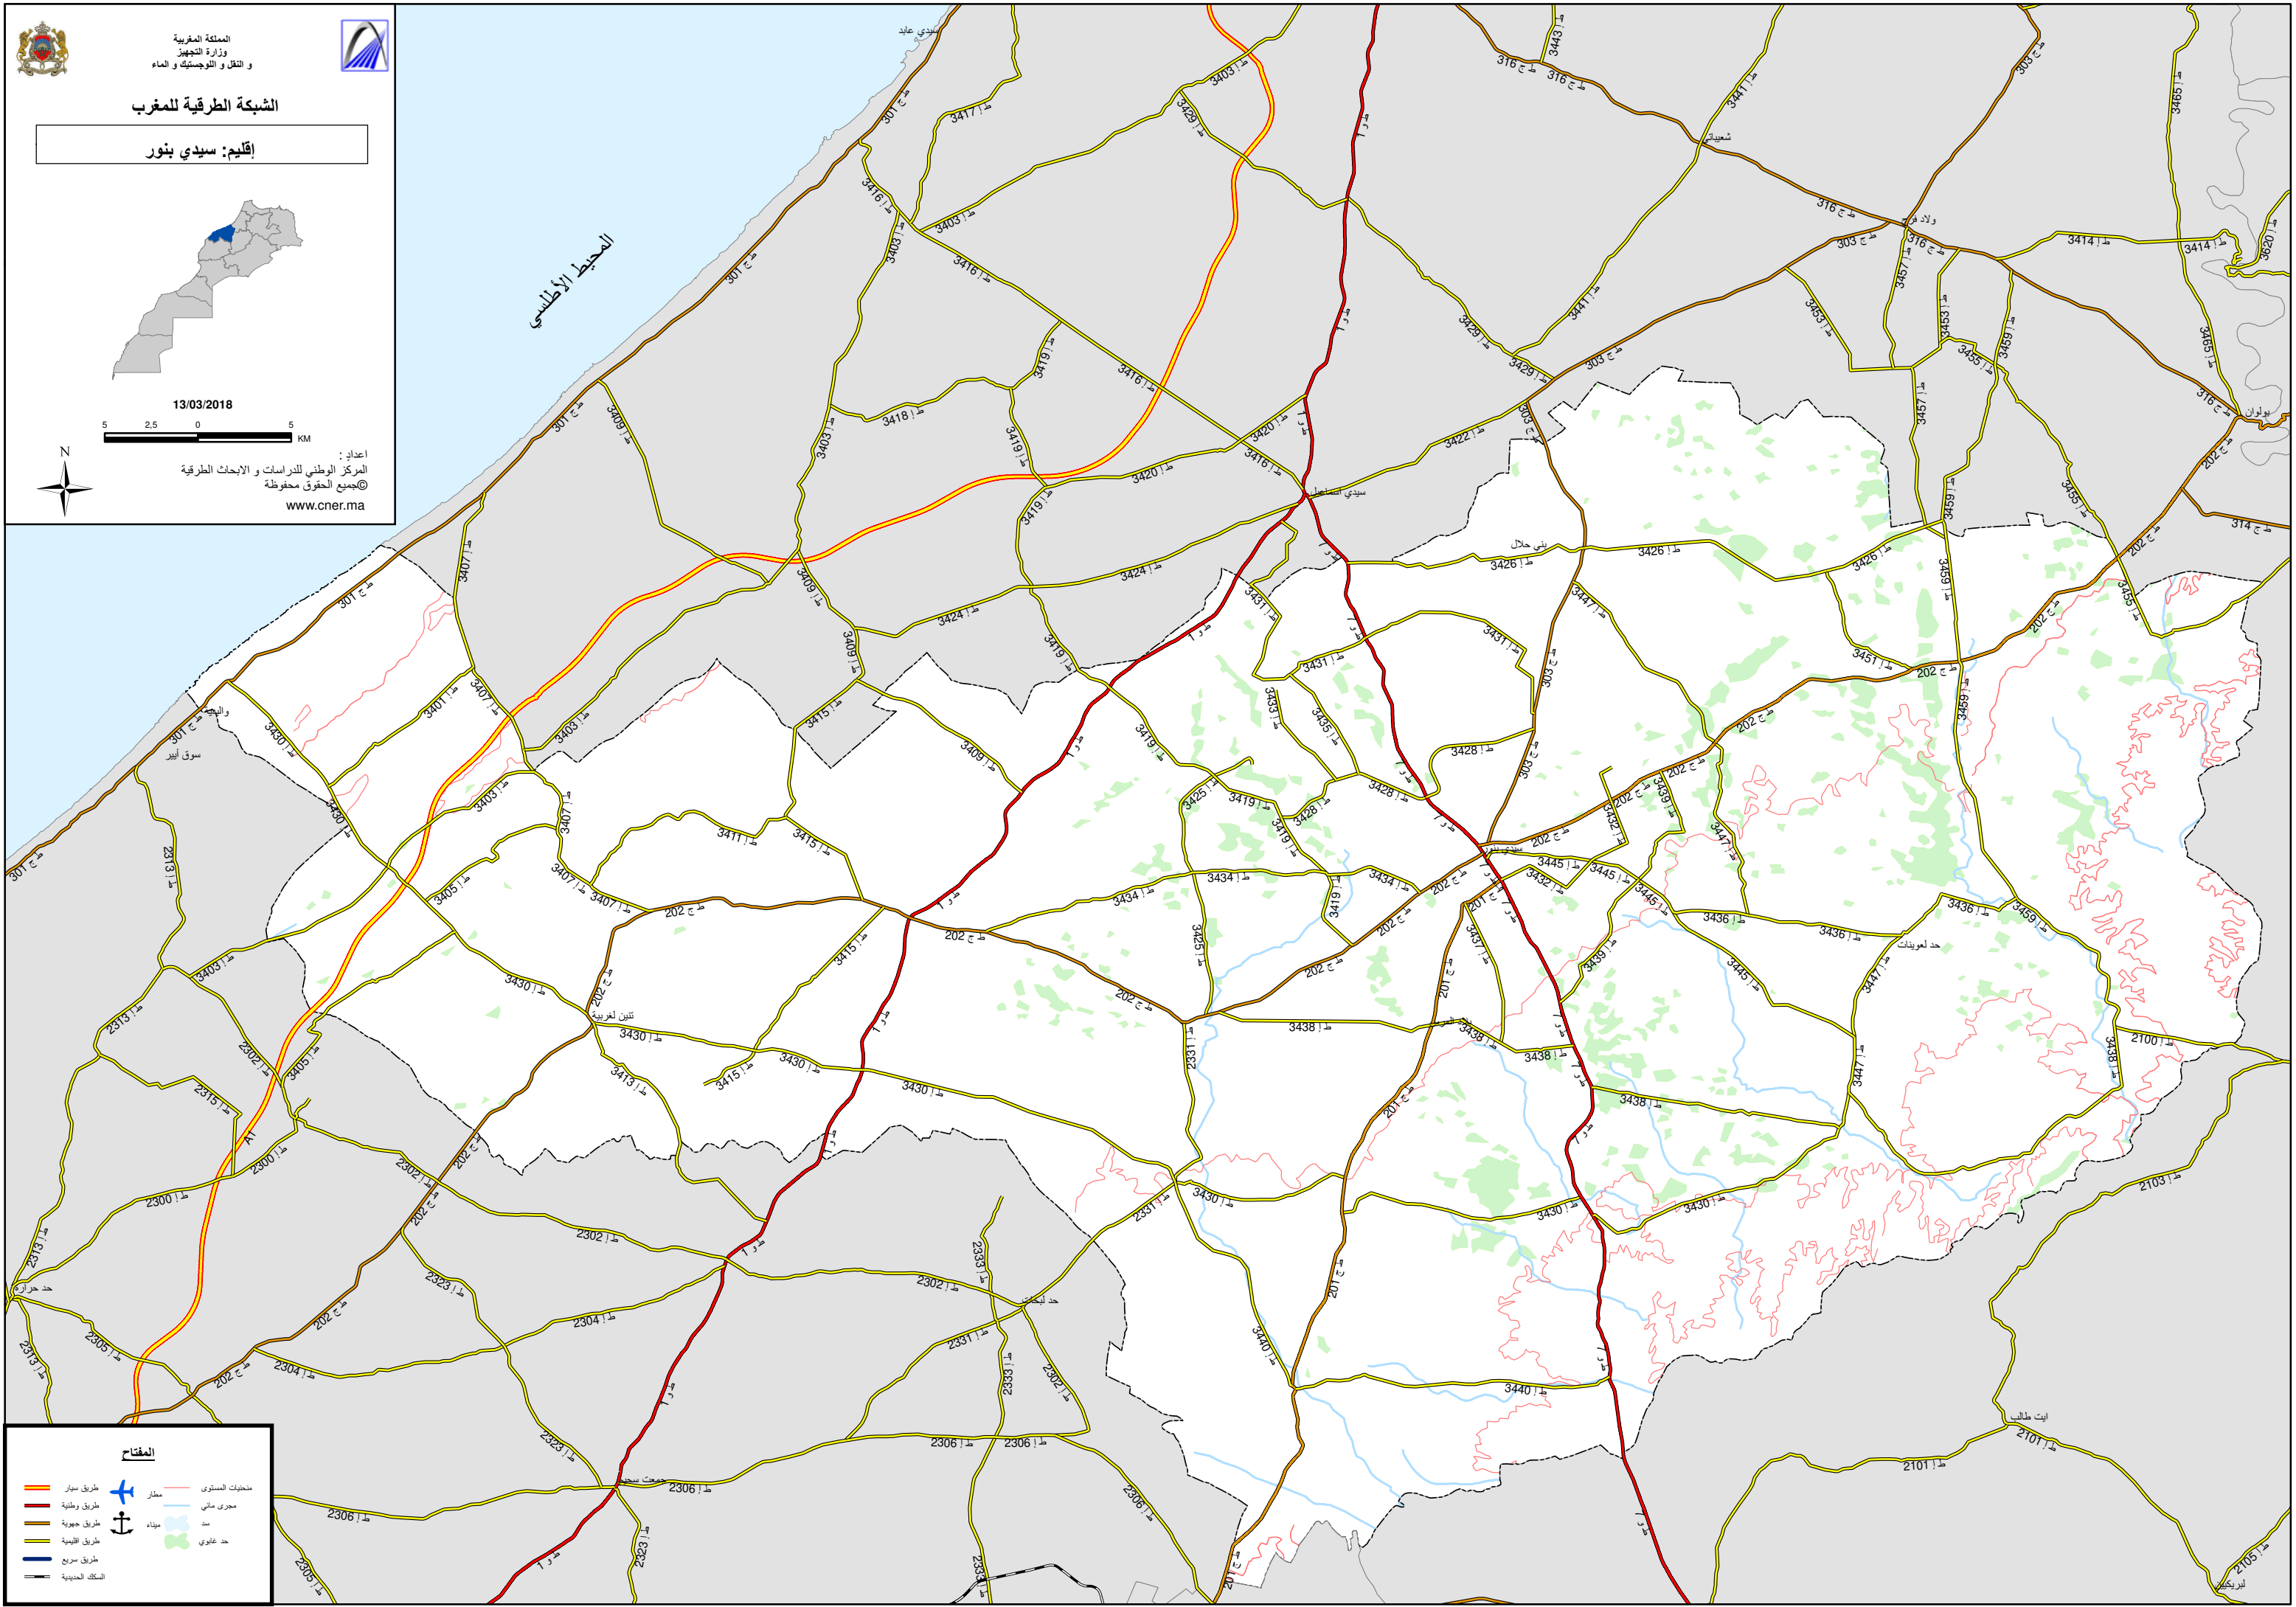

المملكة المغربية
وزارة التجهيز
والتنقل والتوطين والماء

الشبكة الطرقية للمغرب

إقليم: سيدي بنور

13/03/2018

اعداد: المركز الوطني للدراسات و الأبحاث الطرقية
©جميع الحقوق محفوظة
www.cner.ma

المفتاح

	طريق سيار		مطبخات المستوى
	طريق وطنية		مجرى مائي
	طريق جهوية		ميناء
	طريق القسمية		سد
	طريق سريع		حد غابوي
	السكك الحديدية		