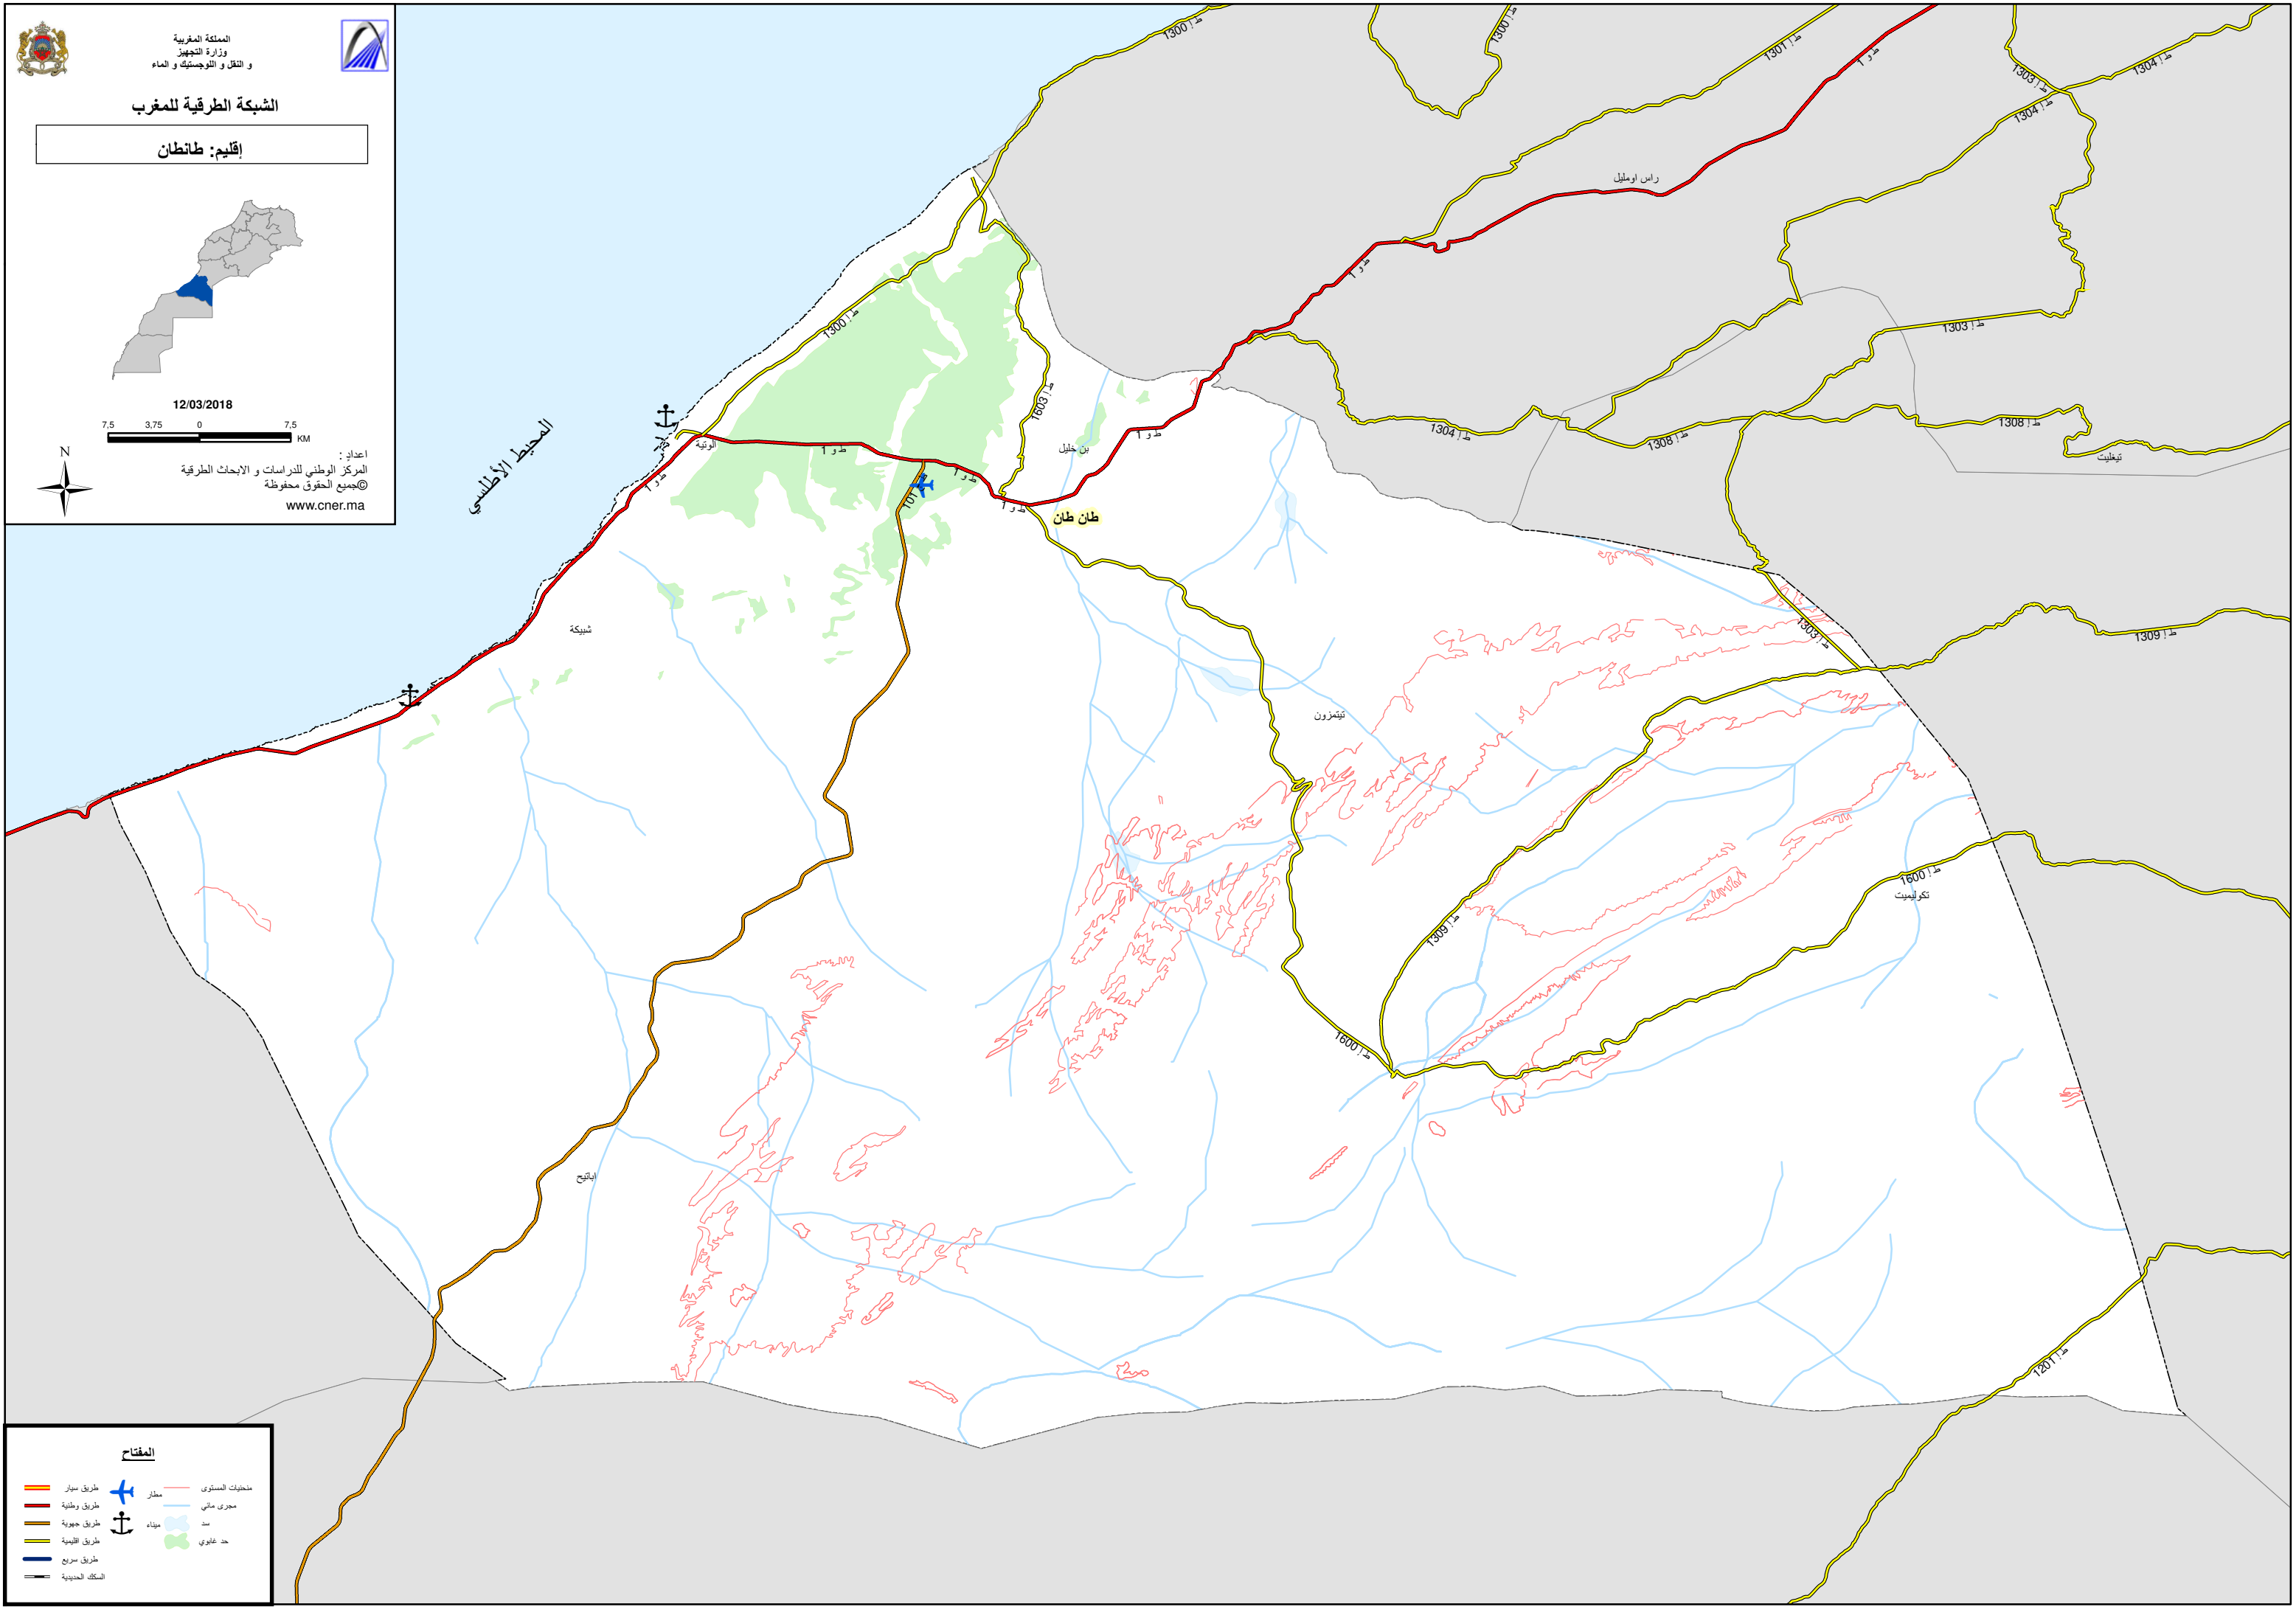

المملكة المغربية
وزارة التجهيز
والتنقل والتوطين والماء

الشبكة الطرقية للمغرب

إقليم: طانطان

12/03/2018

اعداد: المركز الوطني للدراسات و الأبحاث الطرقية
©جميع الحقوق محفوظة
www.cner.ma

المفتاح

	طريق سيار		مطار		مخلفات الممتوى
	طريق وطنية		ميناء		مجرى مائي
	طريق جوية		حد غابوي		سد
	طريق سريعة				
	السكك الحديدية				