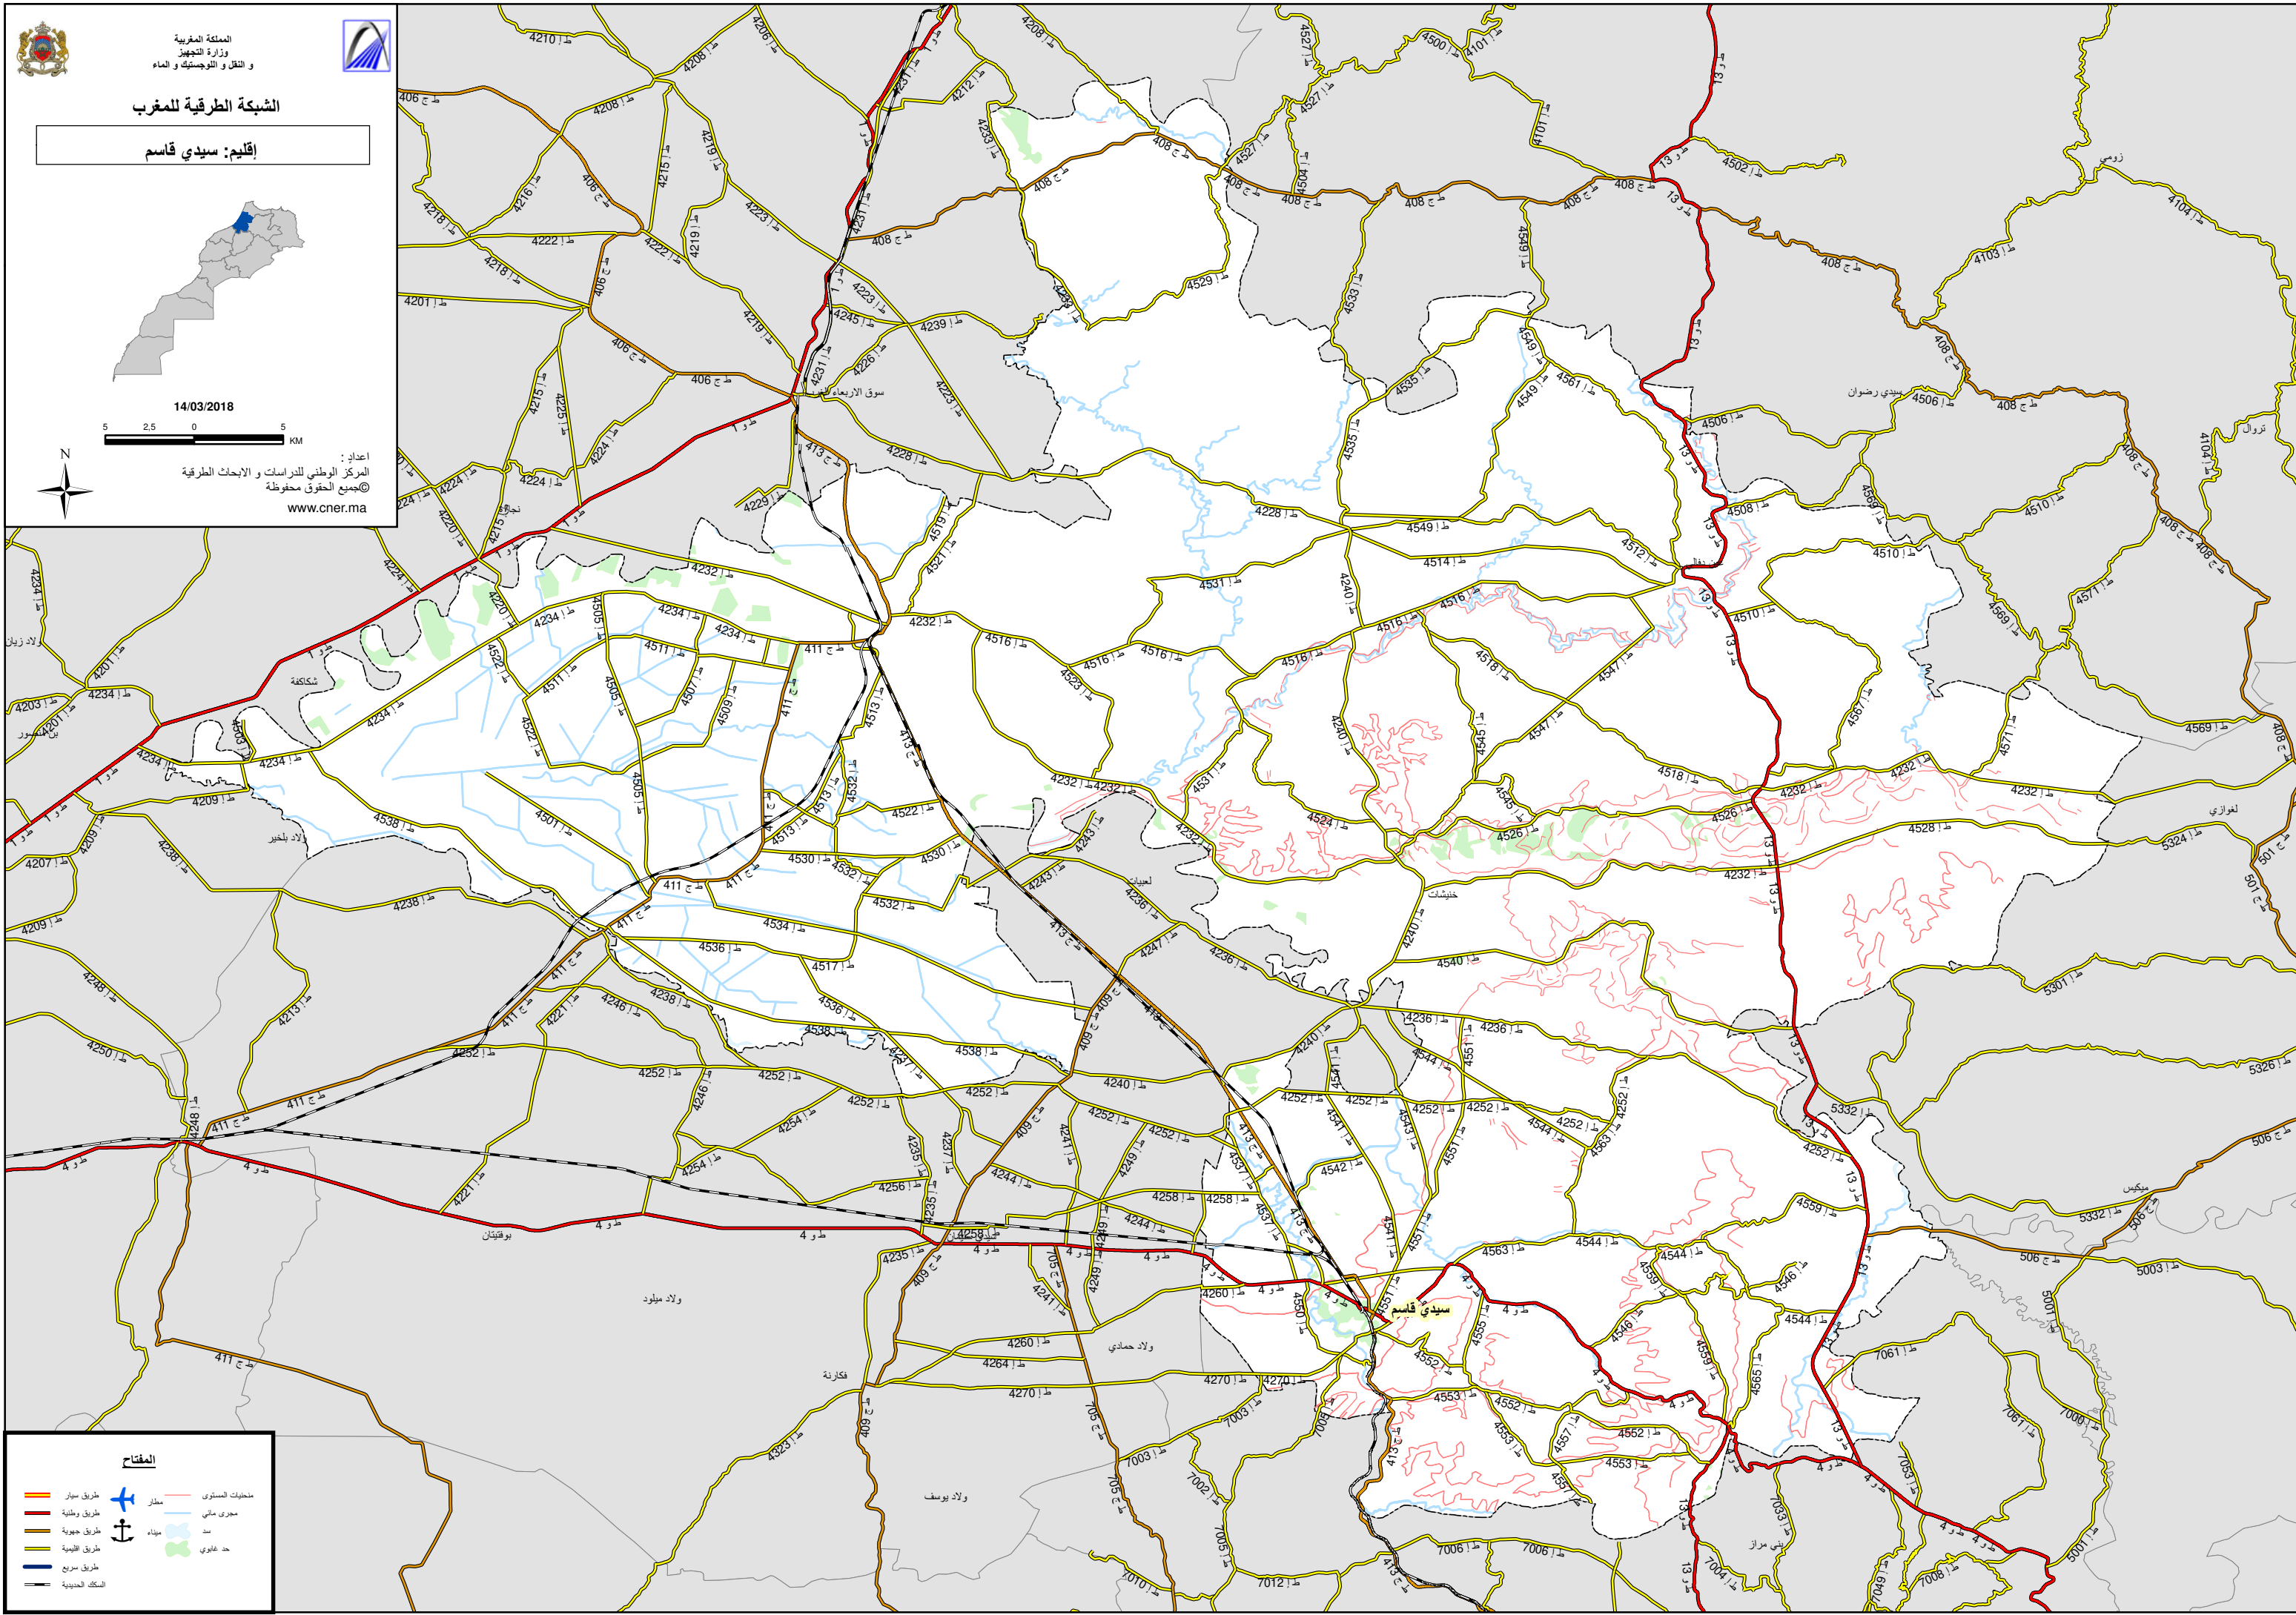

المملكة المغربية
وزارة التجهيز
والتنقل والتوطين والماء

الشبكة الطرقية للمغرب

إقليم: سيدي قاسم

14/03/2018
5 2.5 0 5 KM

اعداد: المركز الوطني للدراسات و الأبحاث الطرقية
©جميع الحقوق محفوظة
www.cner.ma

المفتاح

	طريق سيار		مطار		مخيمات المنسوى
	طريق وطنية		ميناء		مجرى مائي
	طريق جوية		حد غابوي		سد
	طريق القيسية				
	طريق سريع				
	السكك الحديدية				