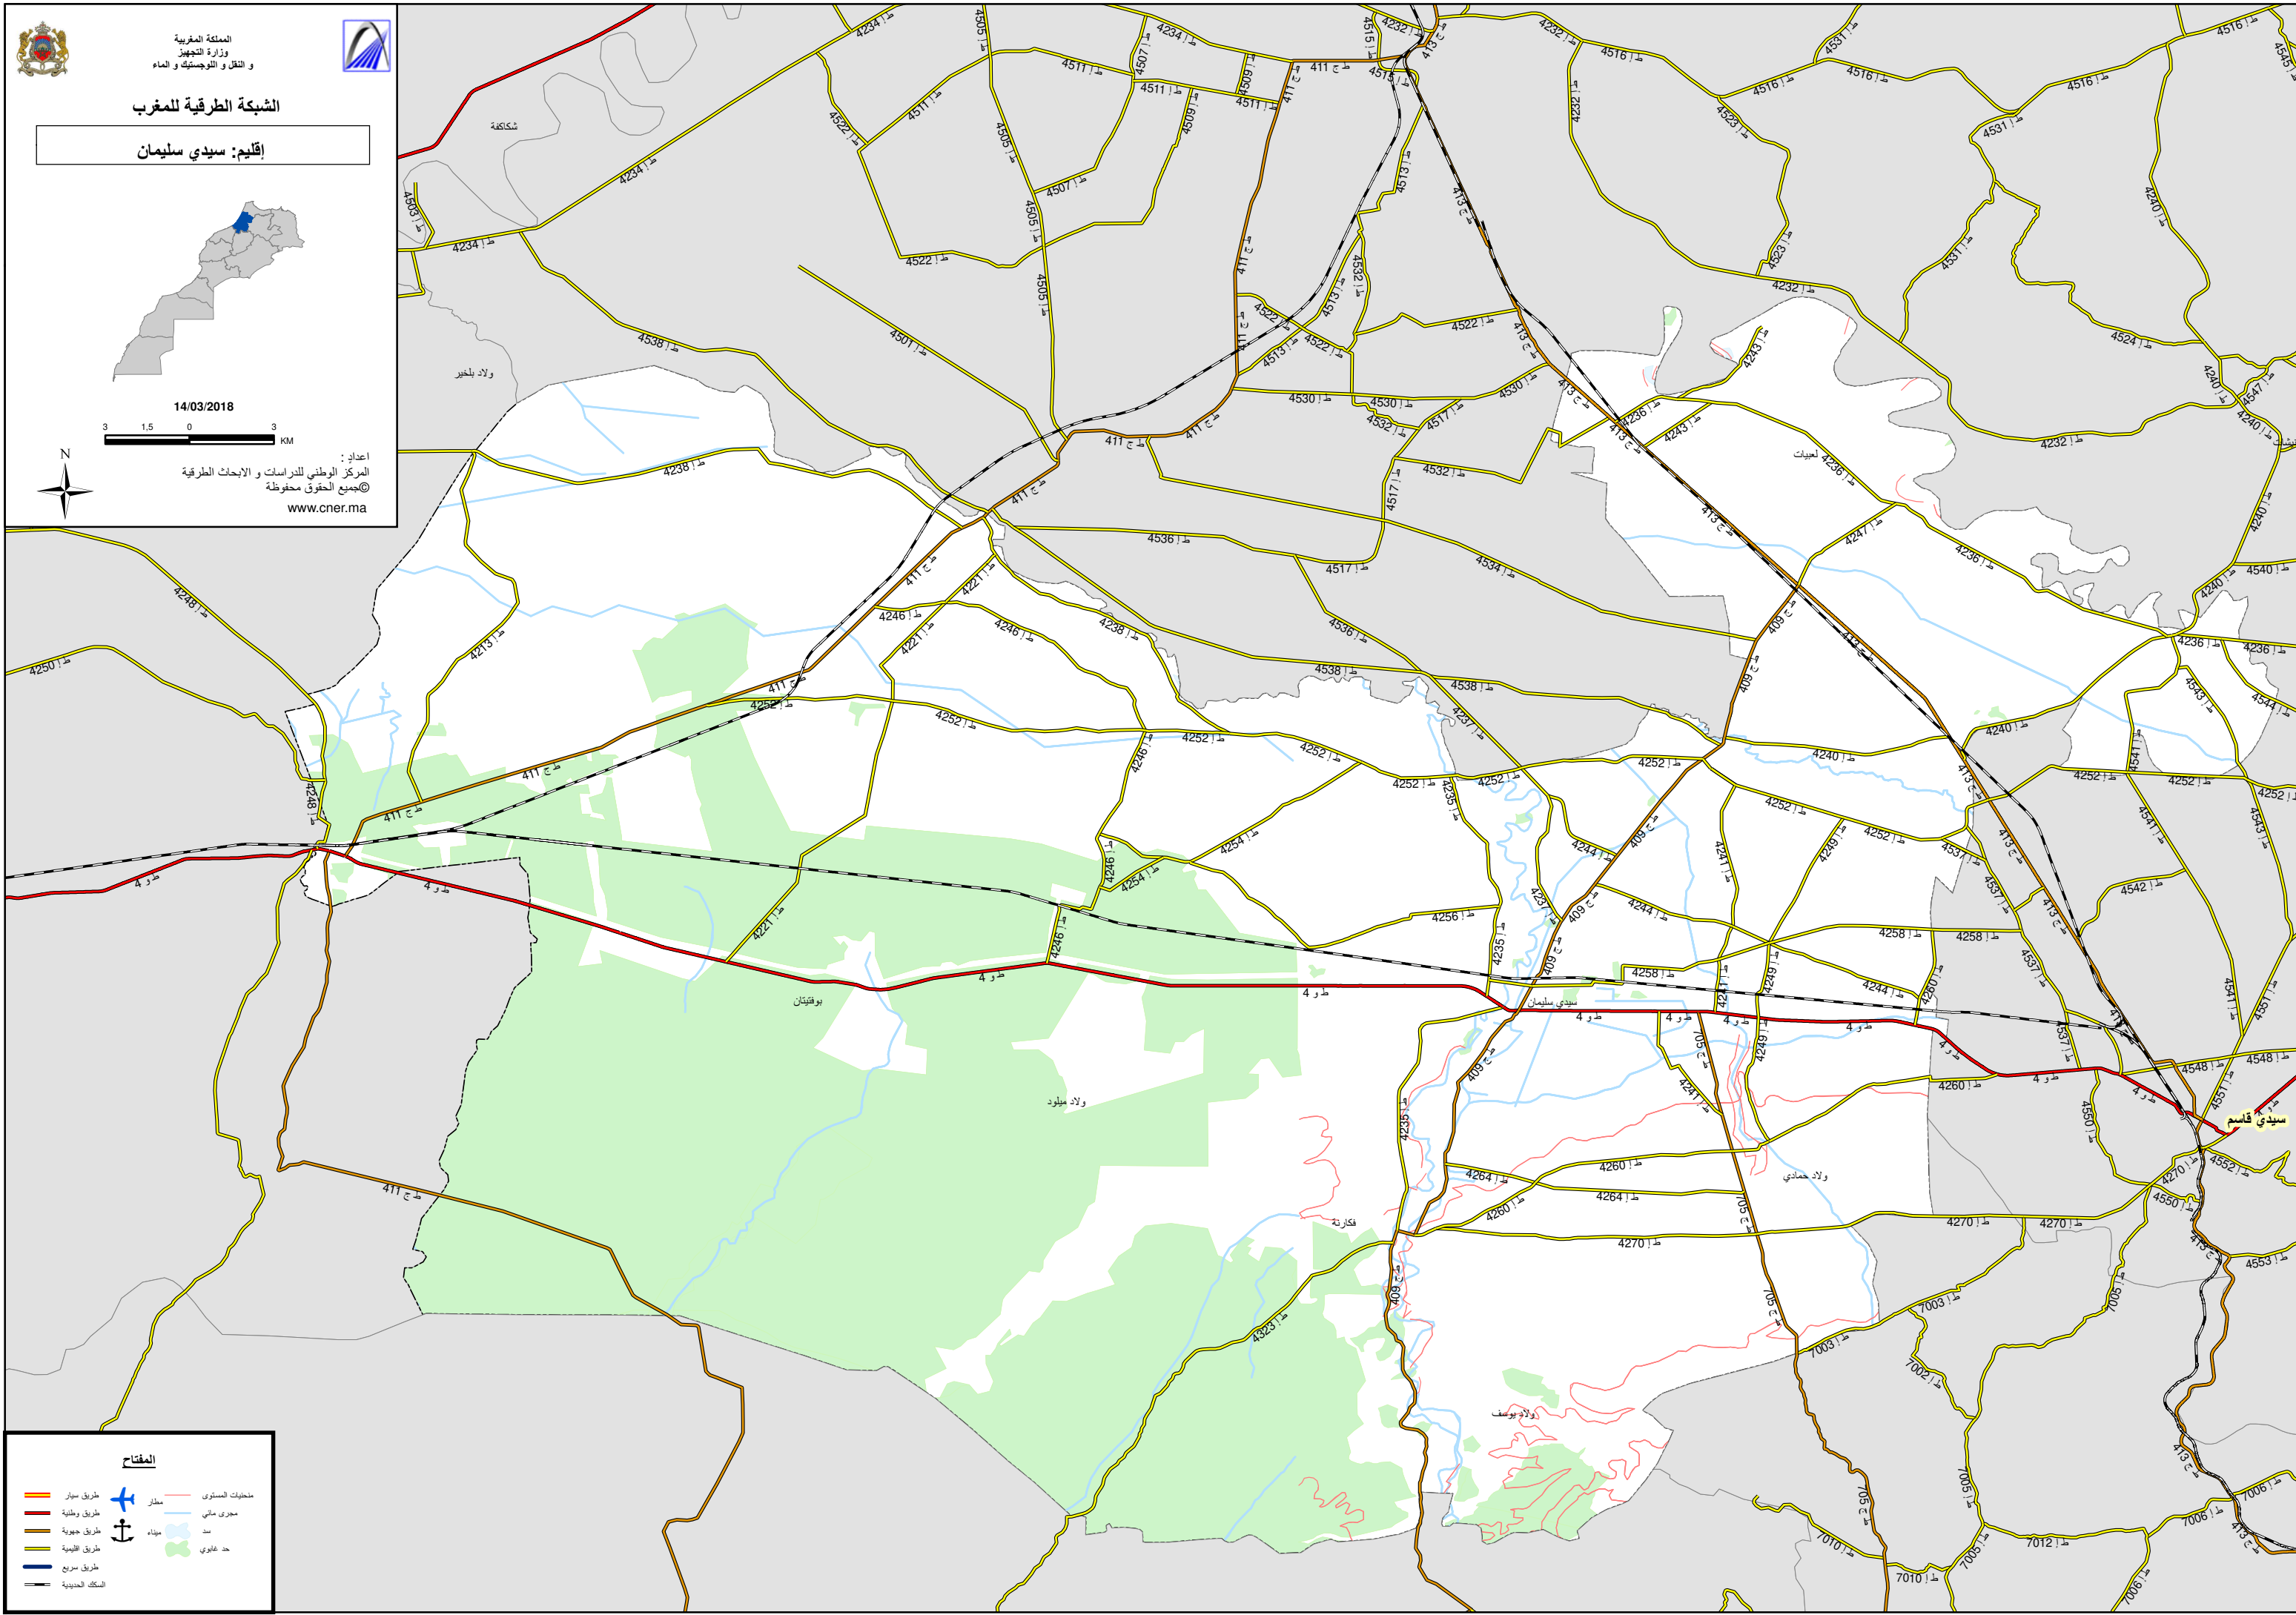

المملكة المغربية  
وزارة التجهيز  
والتنقل والتوحيث والماء

### الشبكة الطرقية للمغرب

إقليم: سيدي سليمان

14/03/2018

اعداد:  
المركز الوطني للدراسات و الأبحاث الطرقية  
©جميع الحقوق محفوظة  
www.cner.ma

**المفتاح**

	طريق سيار		مطار		مخيمات المنسوي
	طريق وطنية		بحر مائي		سد
	طريق جهوية		حد غابوي		فكارنة
	طريق القومية				
	طريق سريع				
	السكك الحديدية				