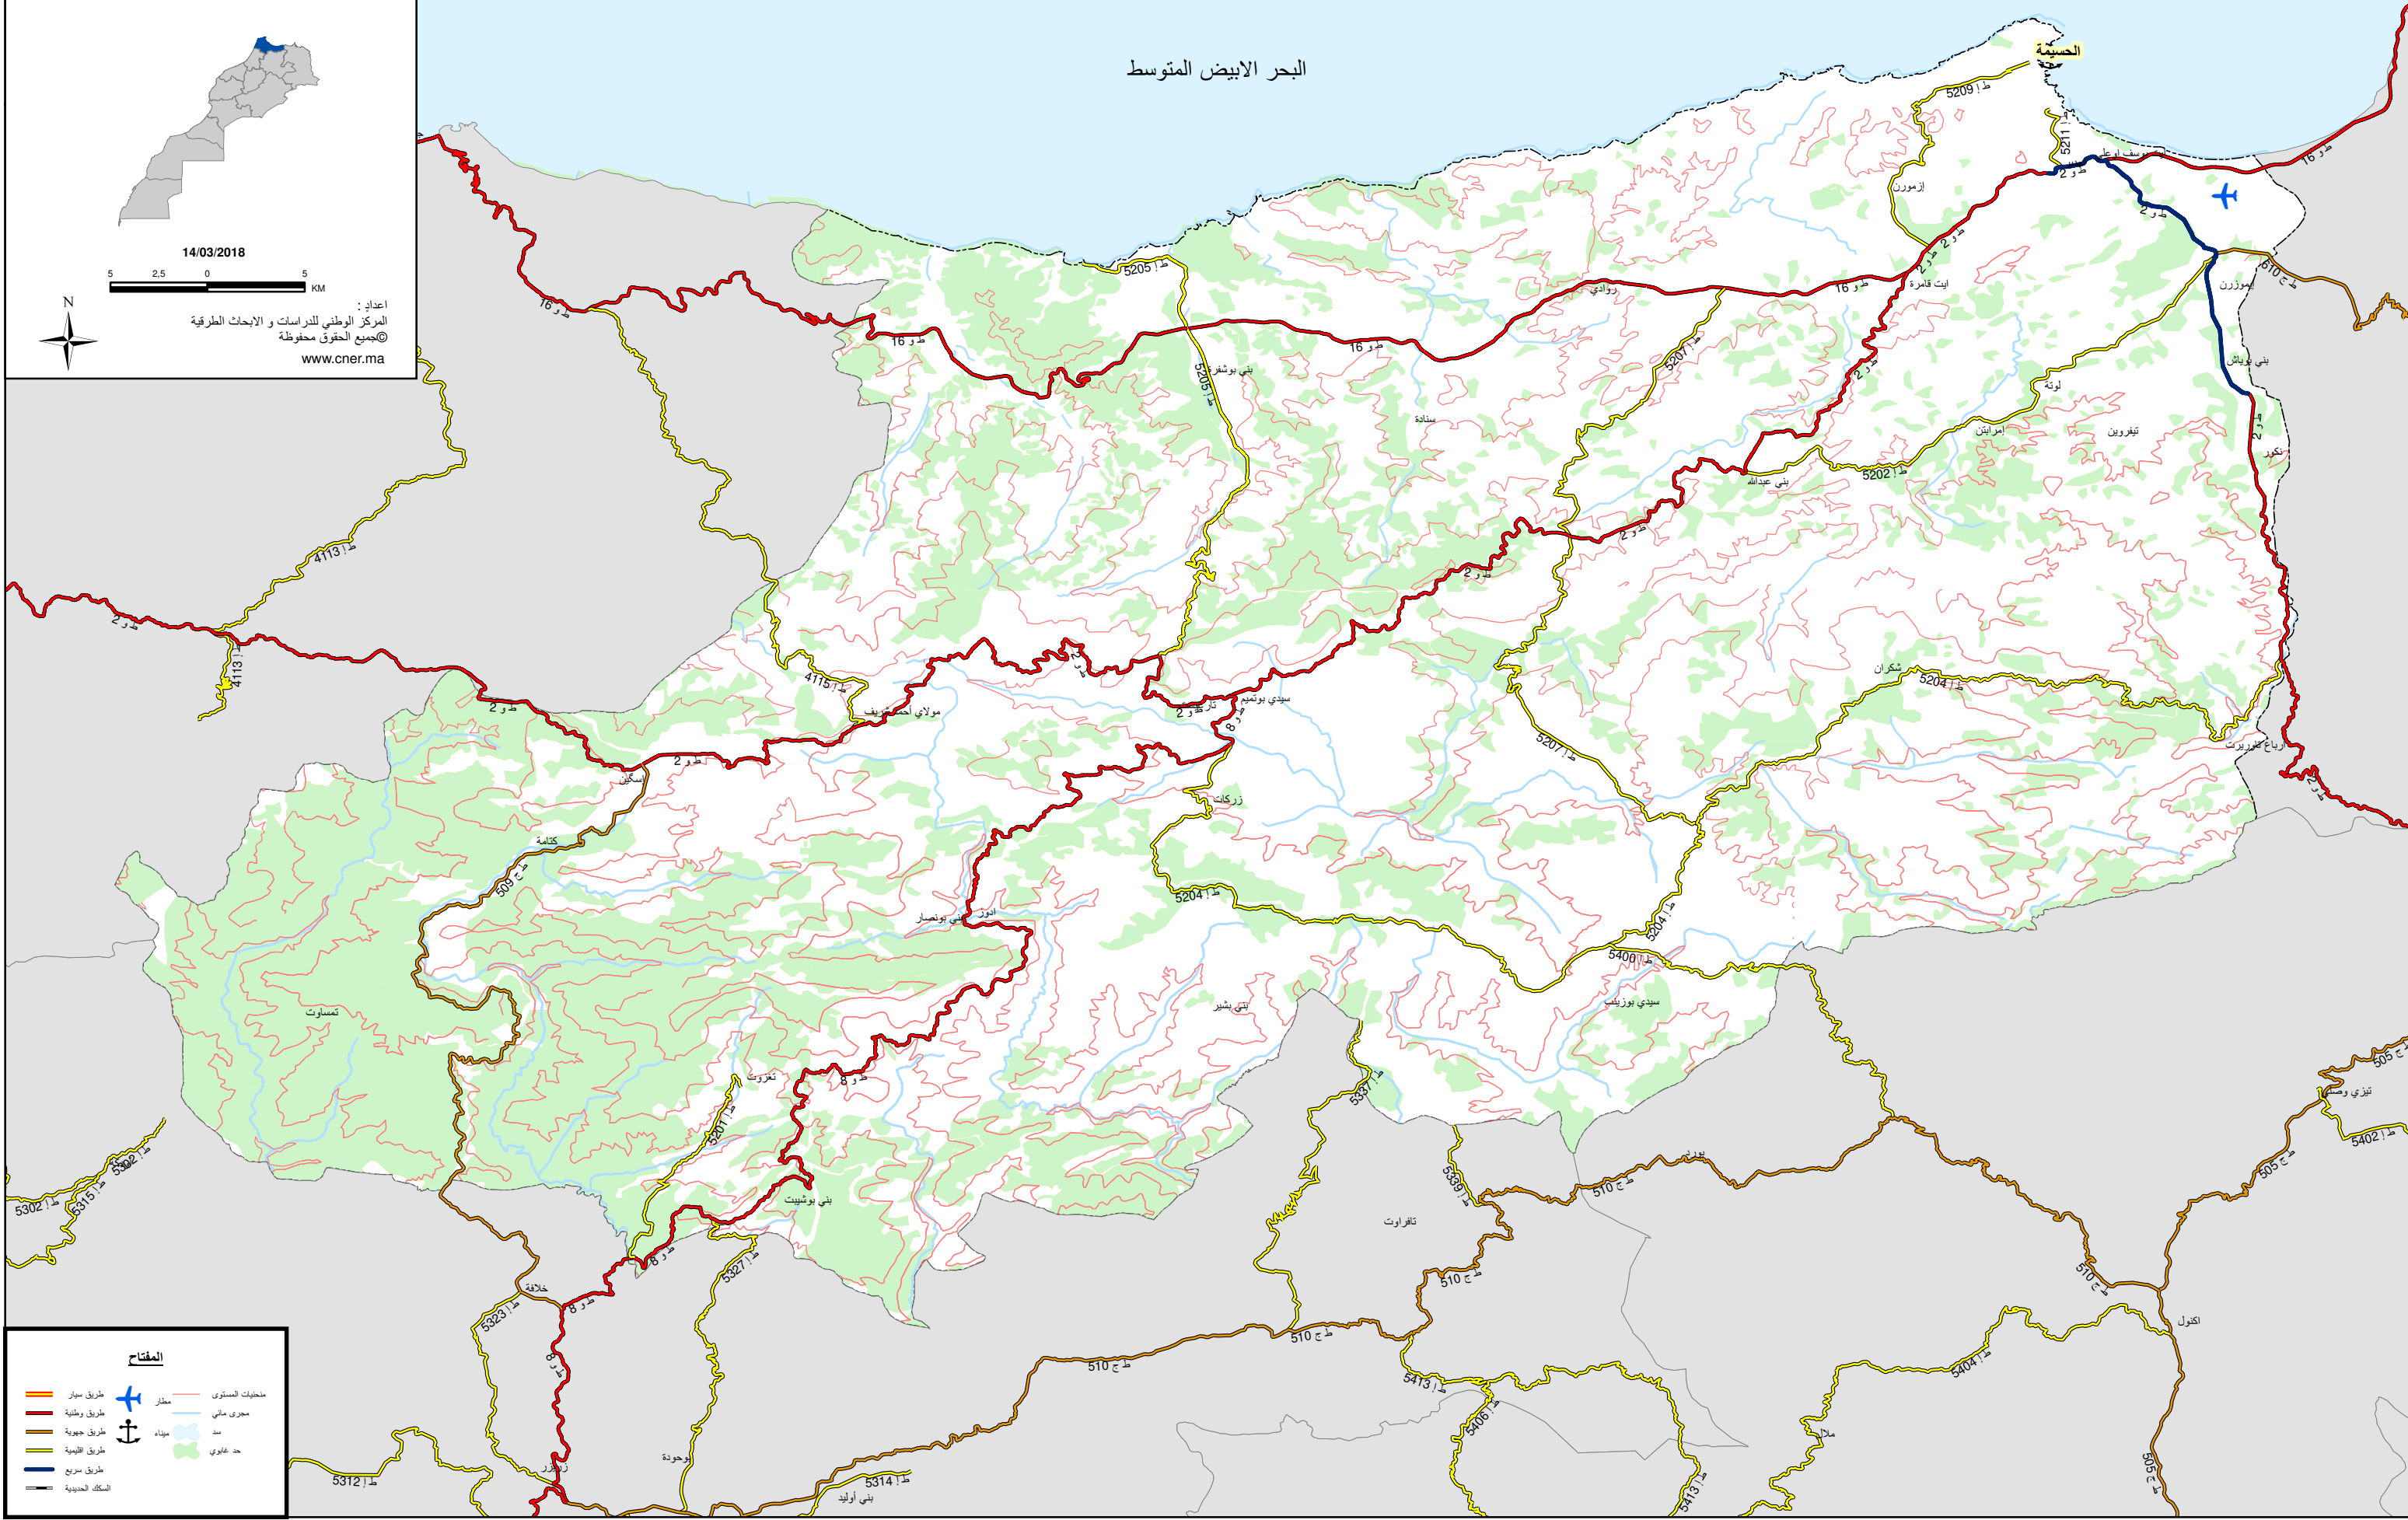

المملكة المغربية
وزارة التجهيز
والتنقل والتوضيحات والماء

الشبكة الطرقية للمغرب

إقليم: الحسيمة

14/03/2018

اعداد:
المركز الوطني للدراسات و الأبحاث الطرقية
©جميع الحقوق محفوظة
www.cner.ma

البحر الابيض المتوسط

المفتاح

	طريق سيار		مطبخات المستوى
	طريق وطنية		مجرى مائي
	طريق جوية		سد
	طريق القومية		حد غابوي
	طريق سريع		
	السلك الحديدية		