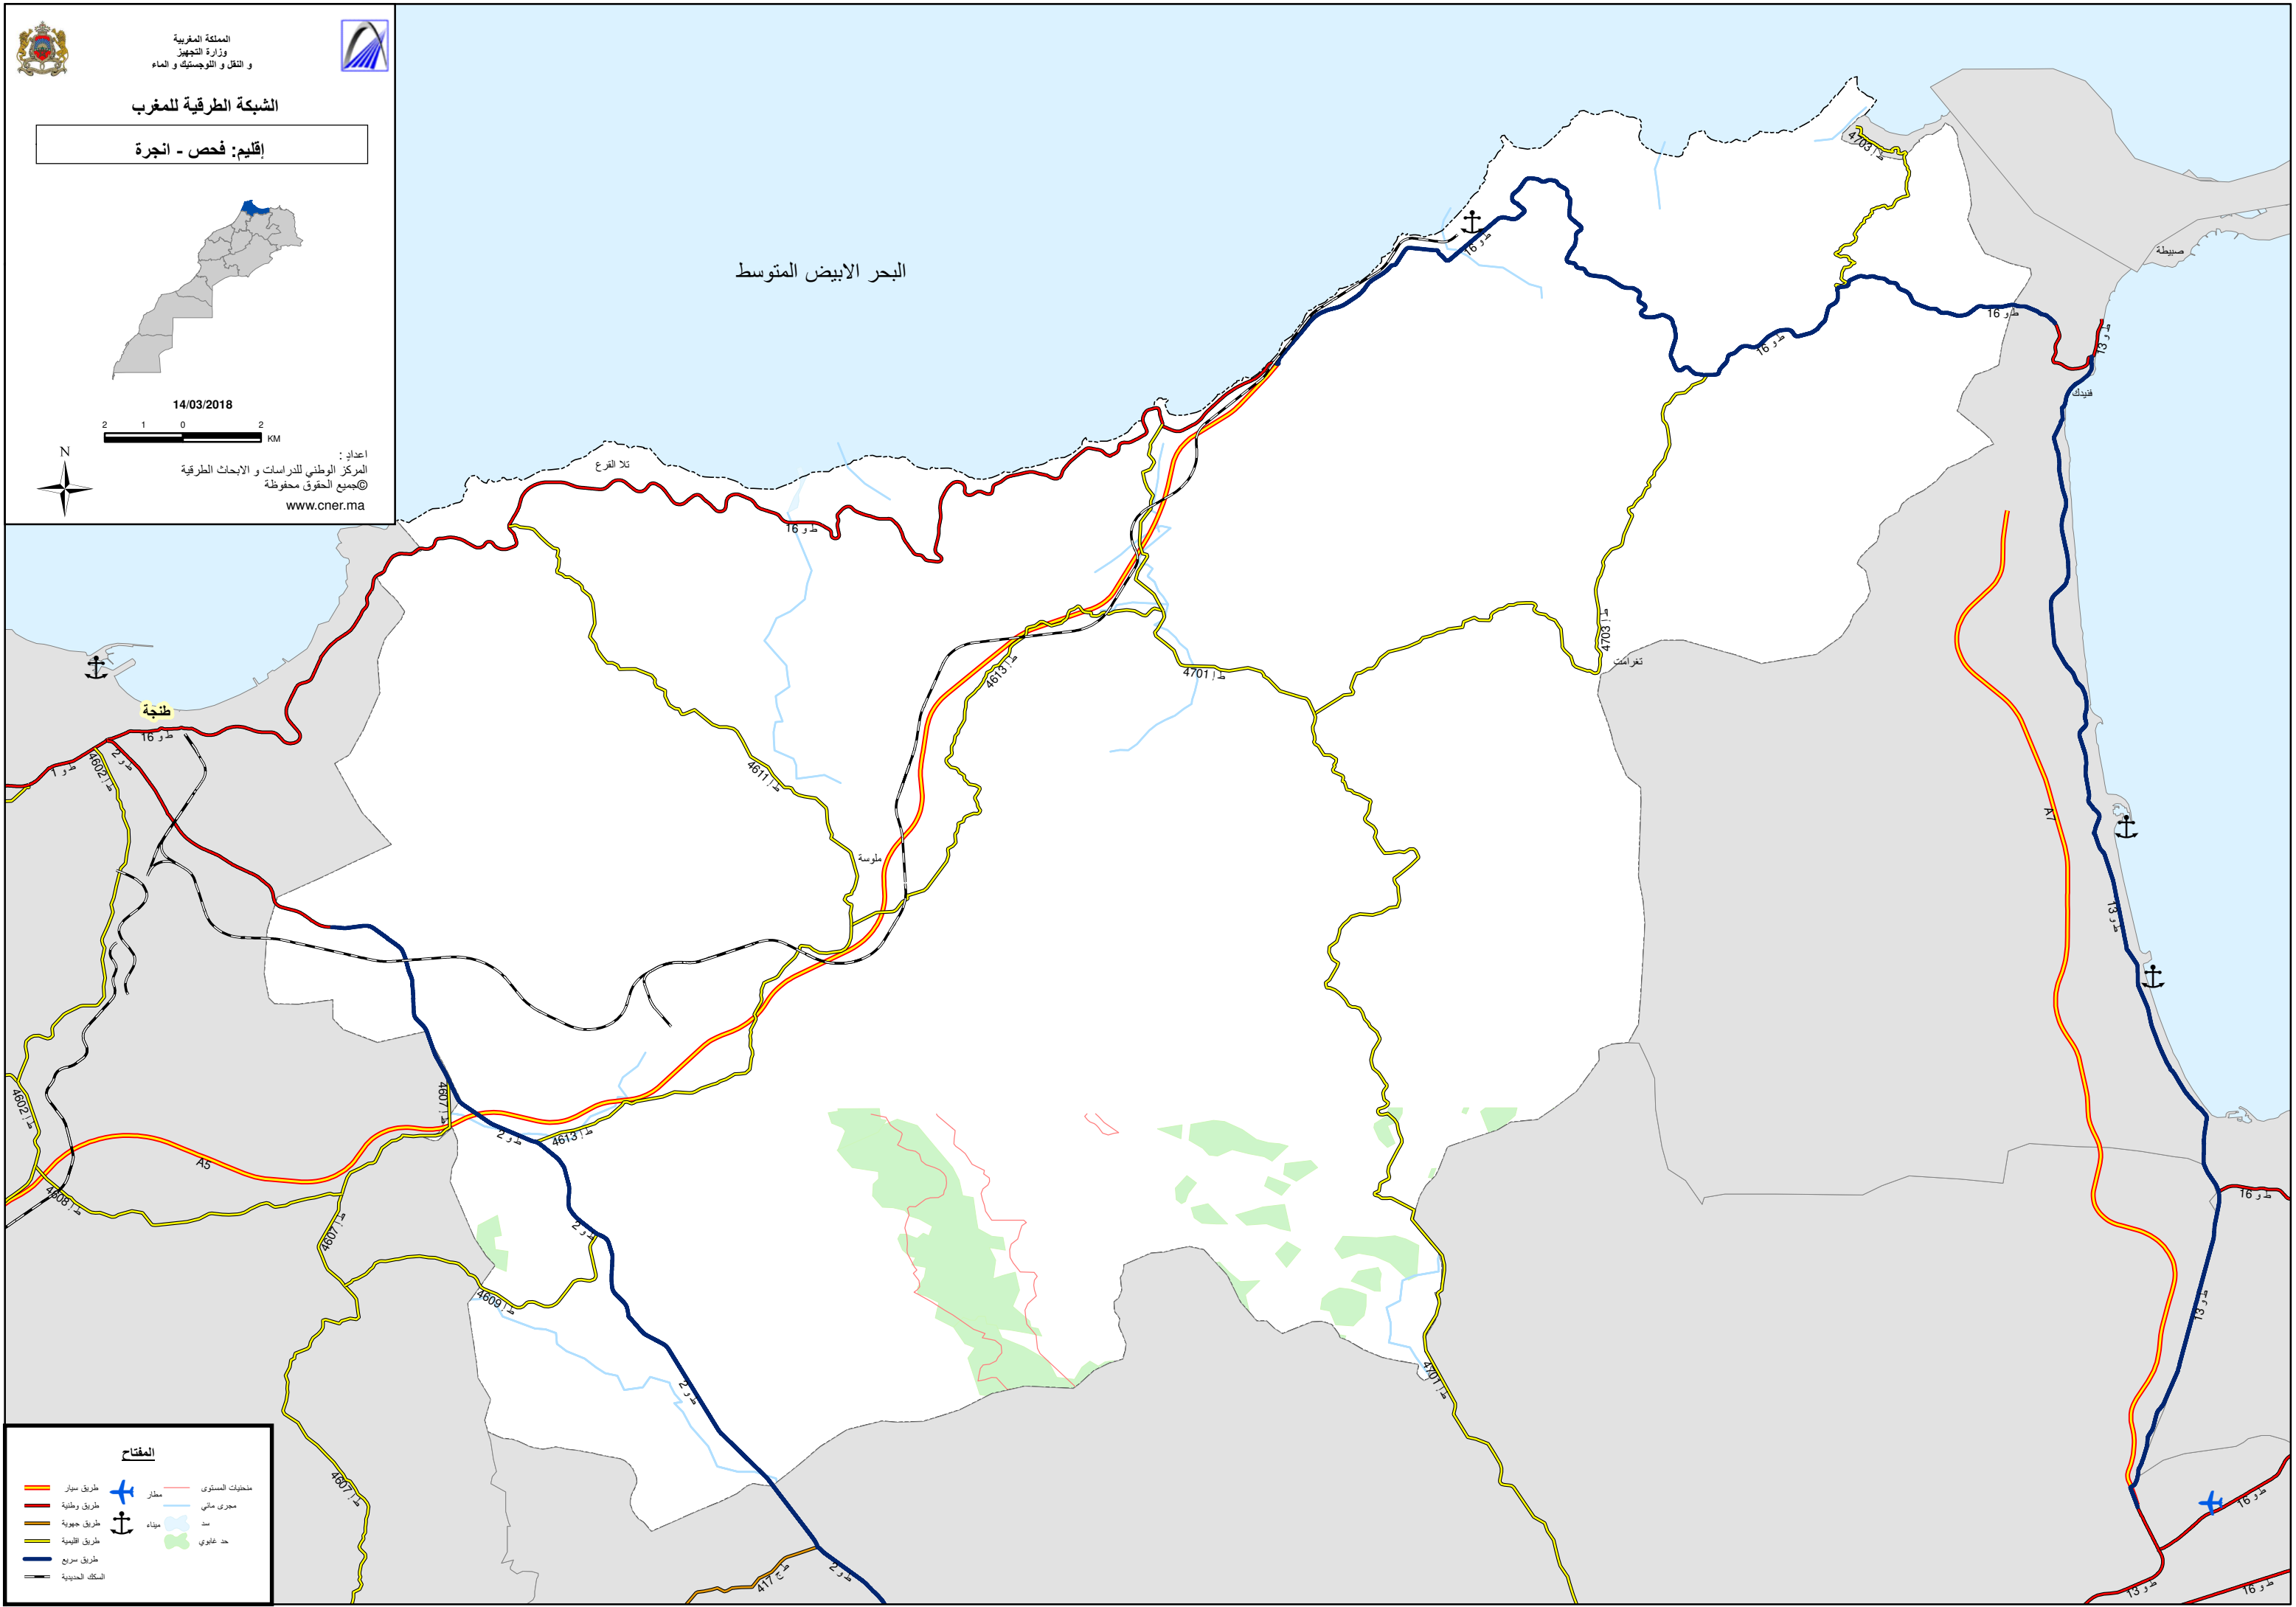

المملكة المغربية
وزارة التجهيز
و النقل و التوسيتك و الماء

الشبكة الطرقية للمغرب

إقليم: فحص - انجرة

14/03/2018

اعداد:

المركز الوطني للدراسات و الأبحاث الطرقية
©جميع الحقوق محفوظة

www.cner.ma

البحر الابيض المتوسط

المفتاح

	طريق سيار		مطبخات المسموي
	طريق وطنية		مجرى مائي
	طريق جهوية		ميناء
	طريق القومية		حد غابوي
	طريق سريع		
	السكك الحديدية		