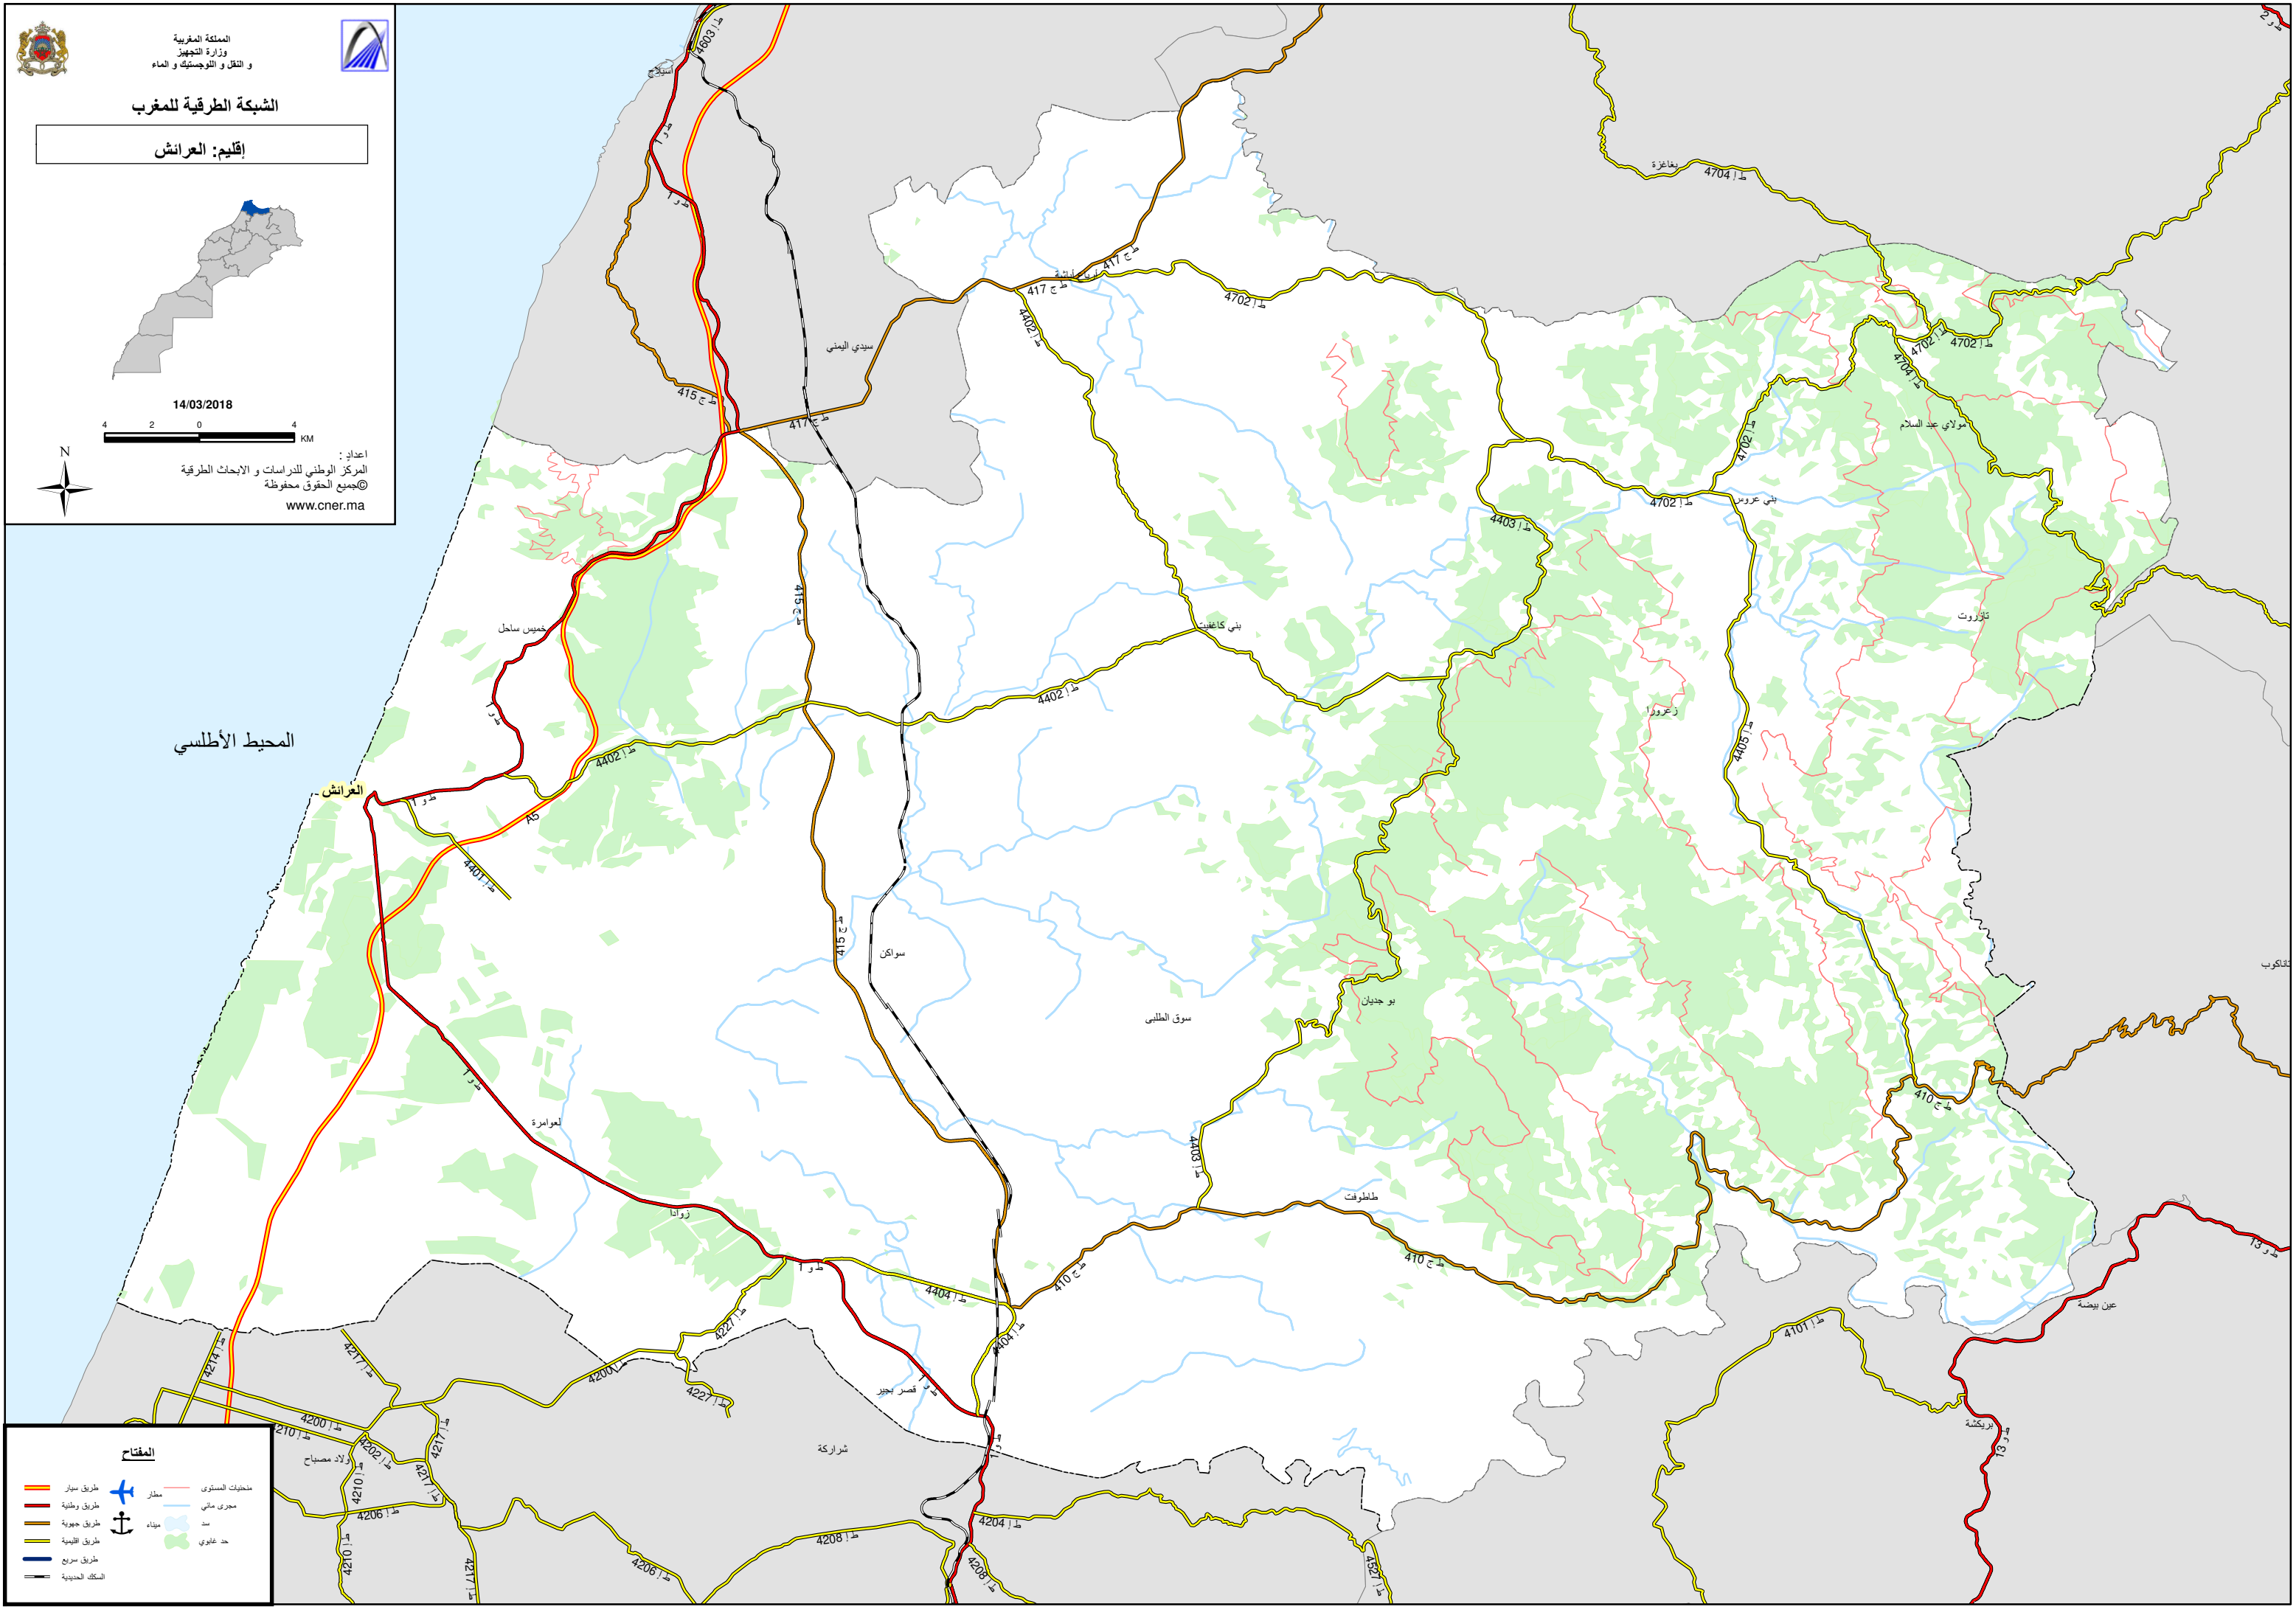

المملكة المغربية
وزارة التجهيز
والتنقل والتوسيط والماء

الشبكة الطرقية للمغرب

إقليم: العرائش

14/03/2018

اعداد:
المركز الوطني للدراسات و الأبحاث الطرقية
©جميع الحقوق محفوظة
www.cner.ma

المفتاح

	طريق سيار		مطبخات الممتوى
	طريق وطنية		مجرى مائي
	طريق جهوية		سد
	طريق القبلية		حد غابوي
	طريق سريع		
	السكان الحديبية		