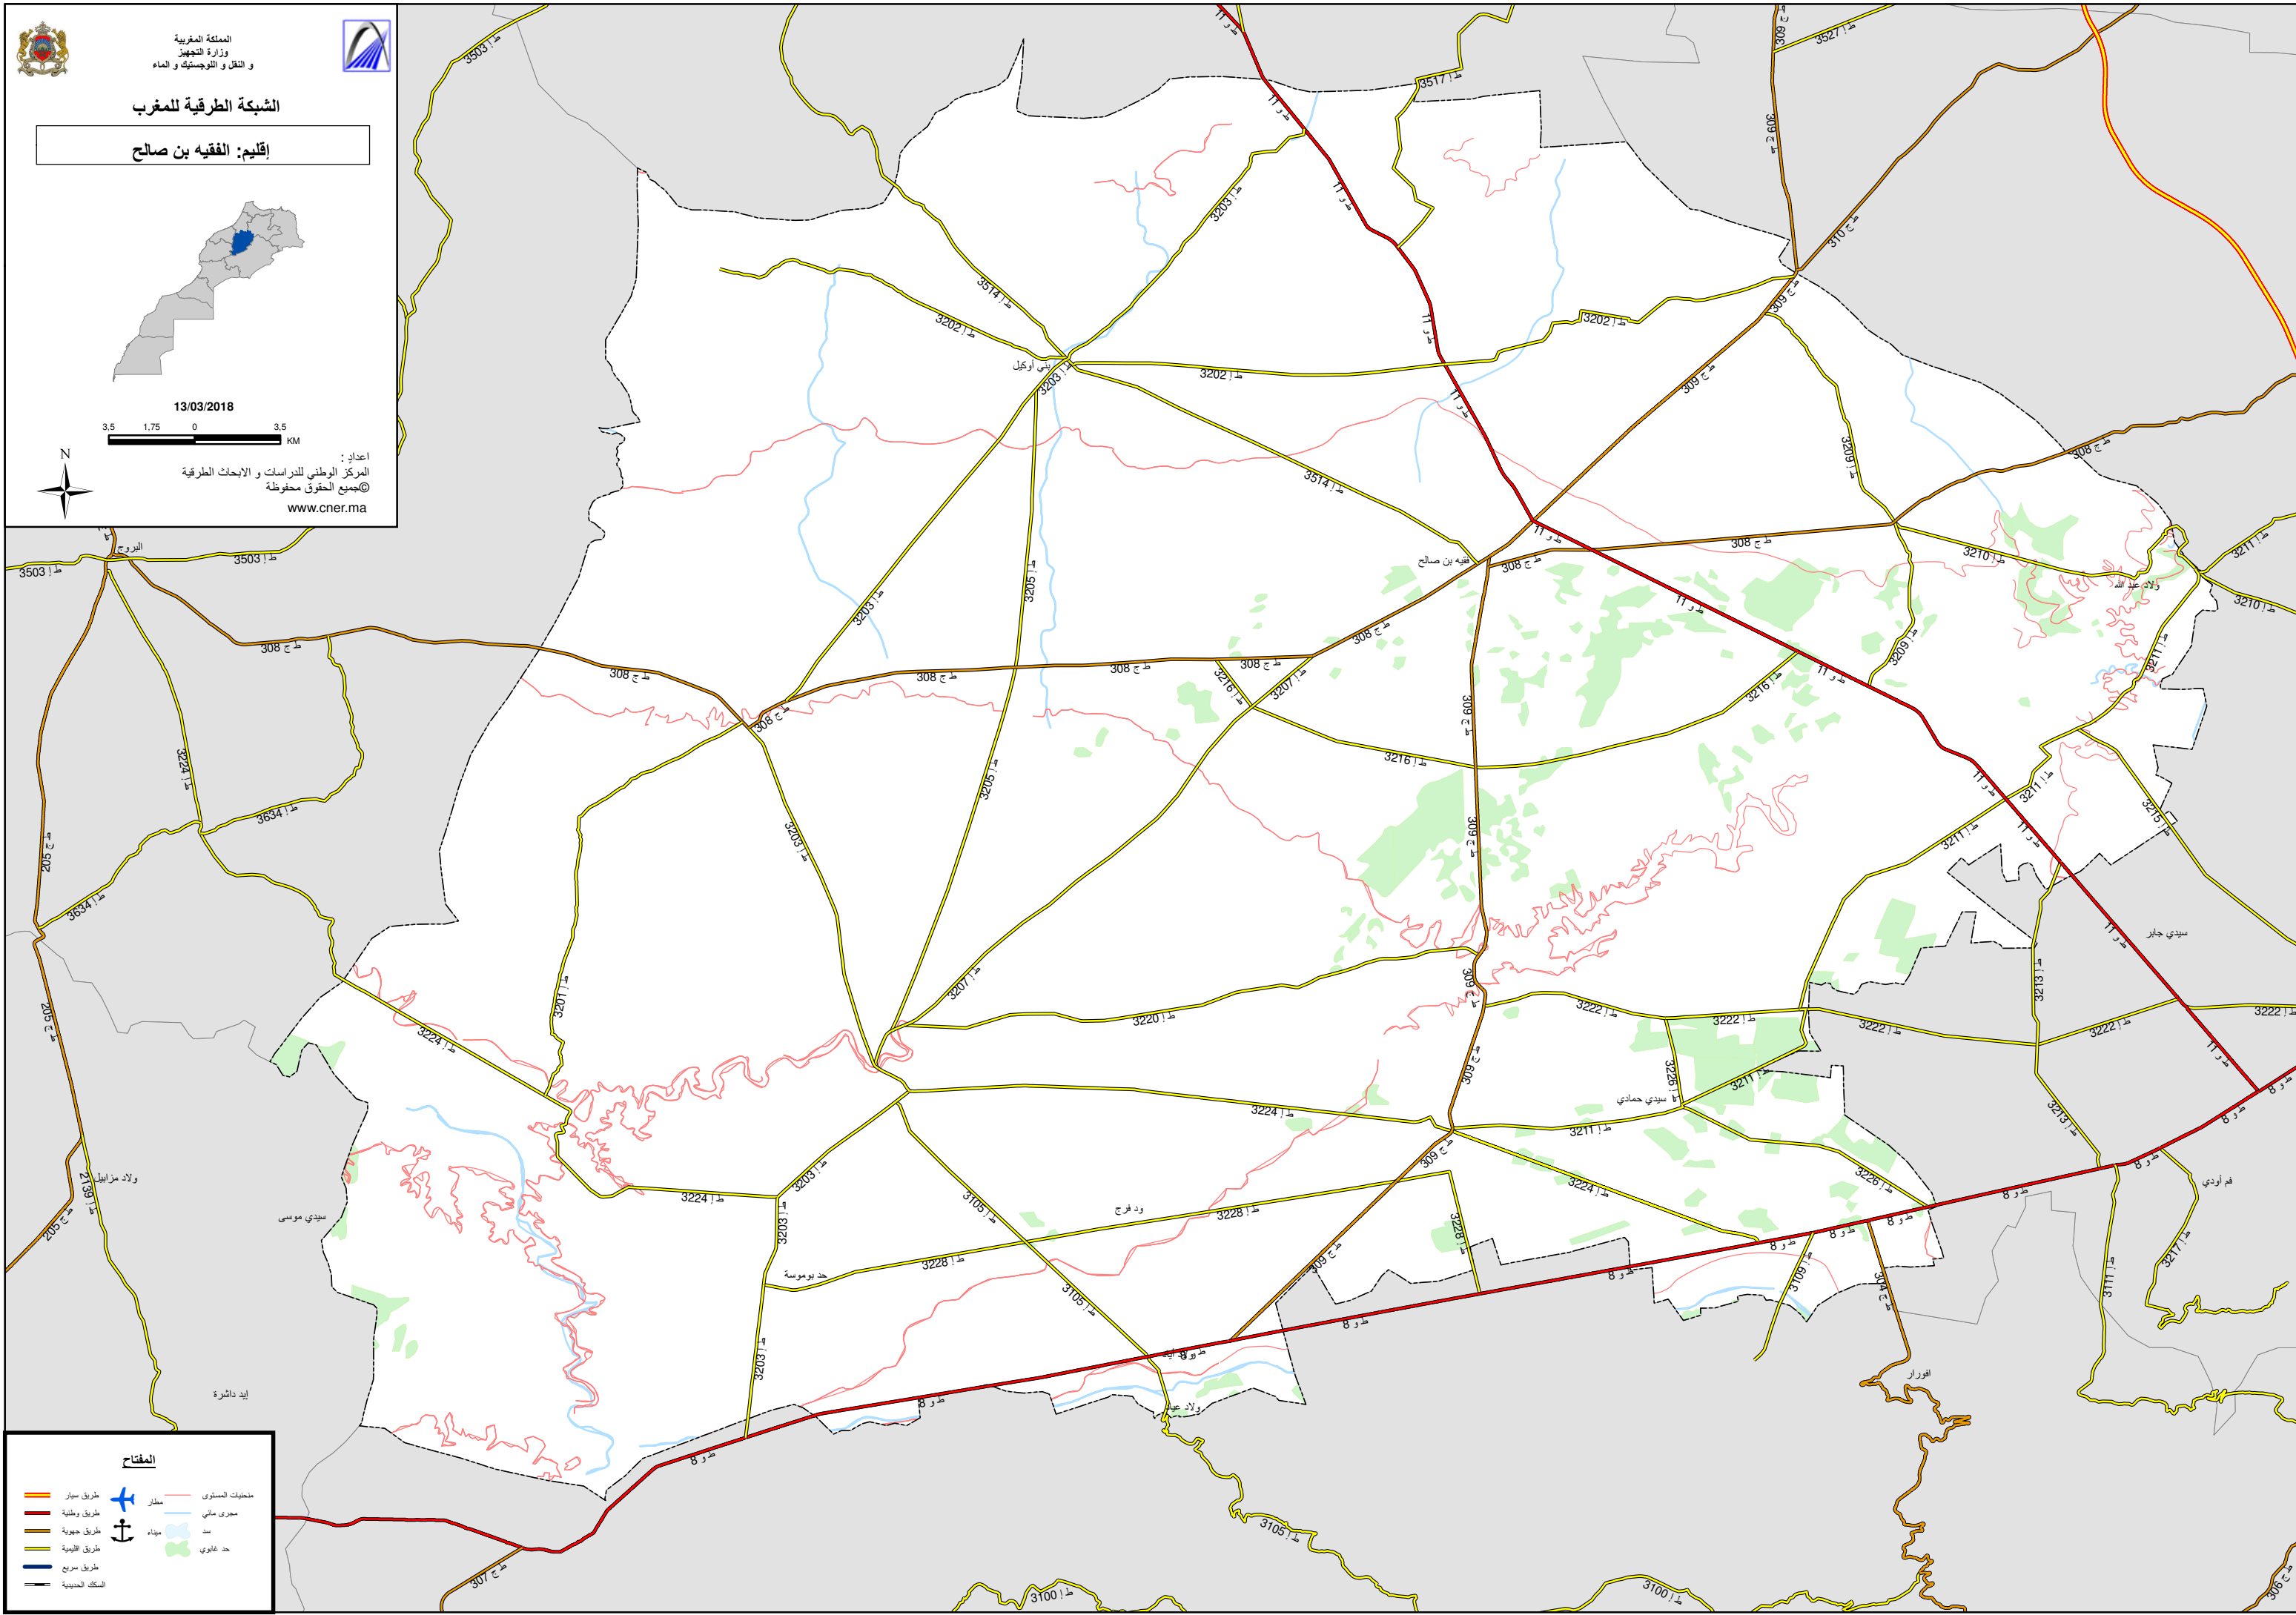

المملكة المغربية
وزارة التجهيز
والتنقل والتوطين والماء

الشبكة الطرقية للمغرب

إقليم: الفقيه بن صالح

13/03/2018

اعداد:
المركز الوطني للدراسات و الأبحاث الطرقية
©جميع الحقوق محفوظة
www.cner.ma

المفتاح

	طريق سيار		مطبخات المستوى
	طريق وطنية		مطار
	طريق جوية		مجرى مائي
	طريق القبلية		سد
	طريق سريع		حد غابوي
	السكك الحديدية		حد بوموسية