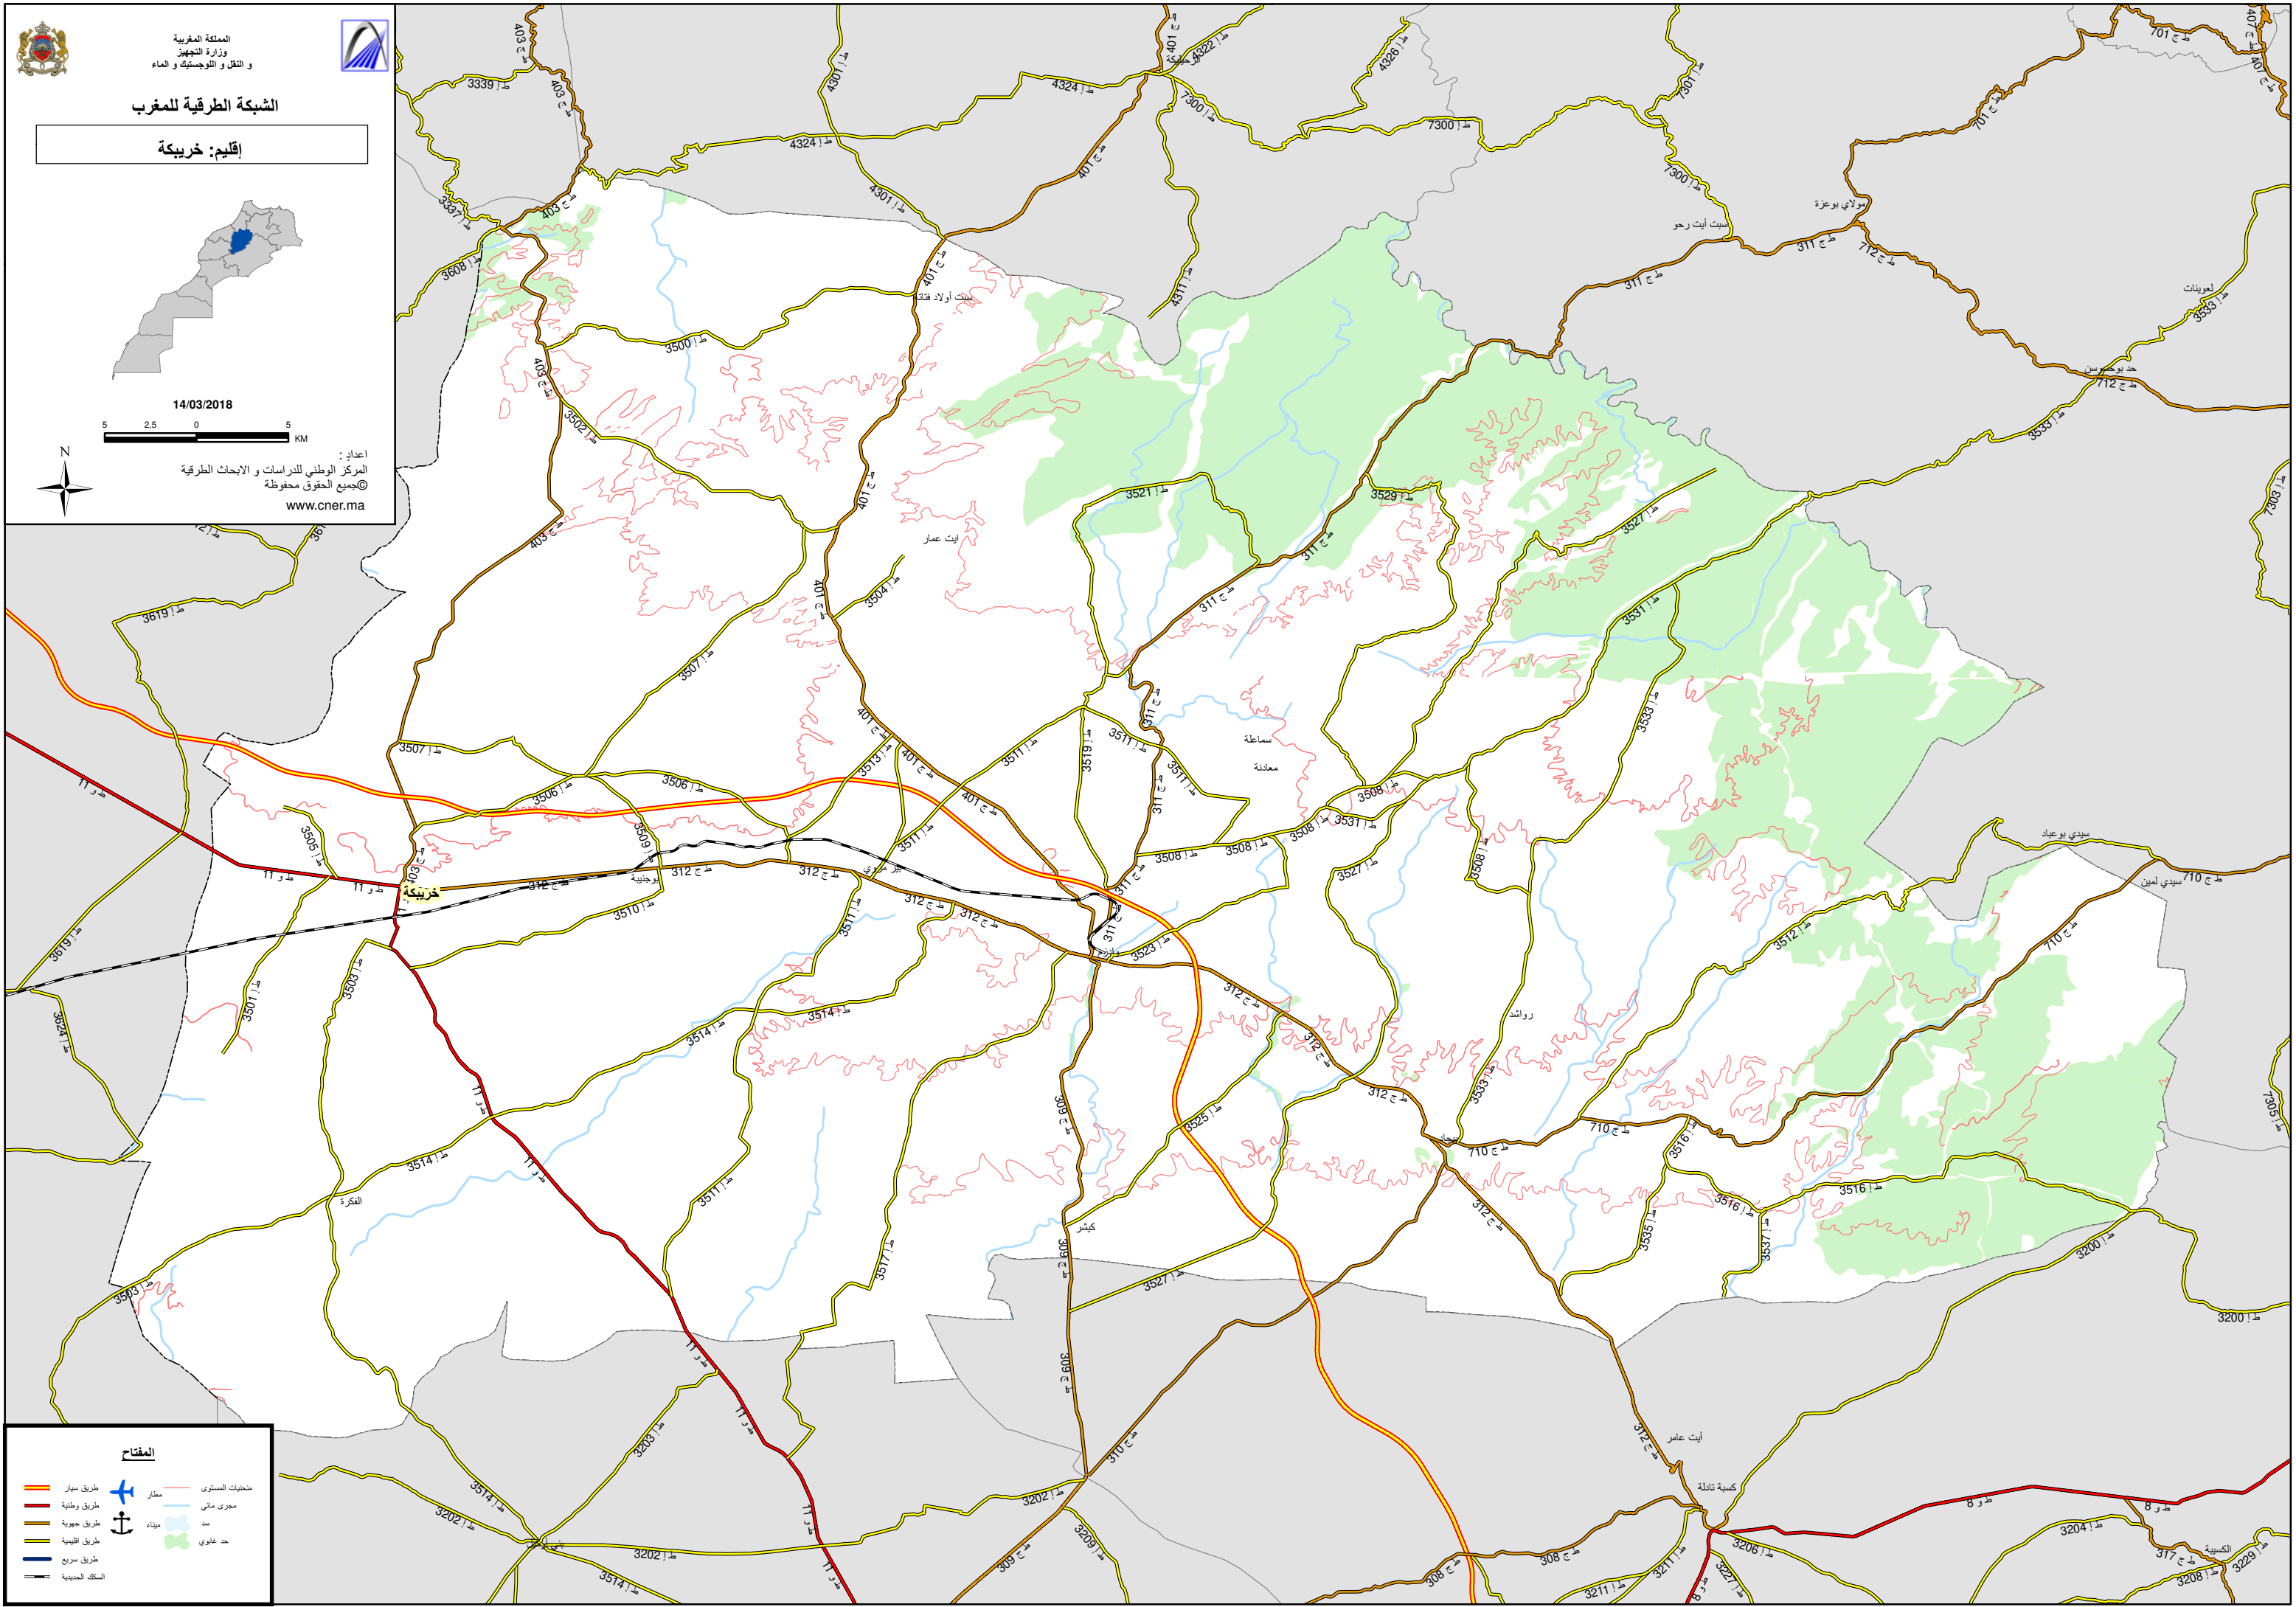

المملكة المغربية
وزارة التجهيز
والتنقل والتوطين والماء

الشبكة الطرقية للمغرب

إقليم: خريبكة

14/03/2018

اعداد:
المركز الوطني للدراسات و الأبحاث الطرقية
©جميع الحقوق محفوظة
www.cner.ma

المفتاح

	طريق سيار		مطبخات المستوى
	طريق وطنية		مجرى مائي
	طريق جهوية		سد
	طريق القومية		حد غابوي
	طريق سريع		
	السكك الحديدية		