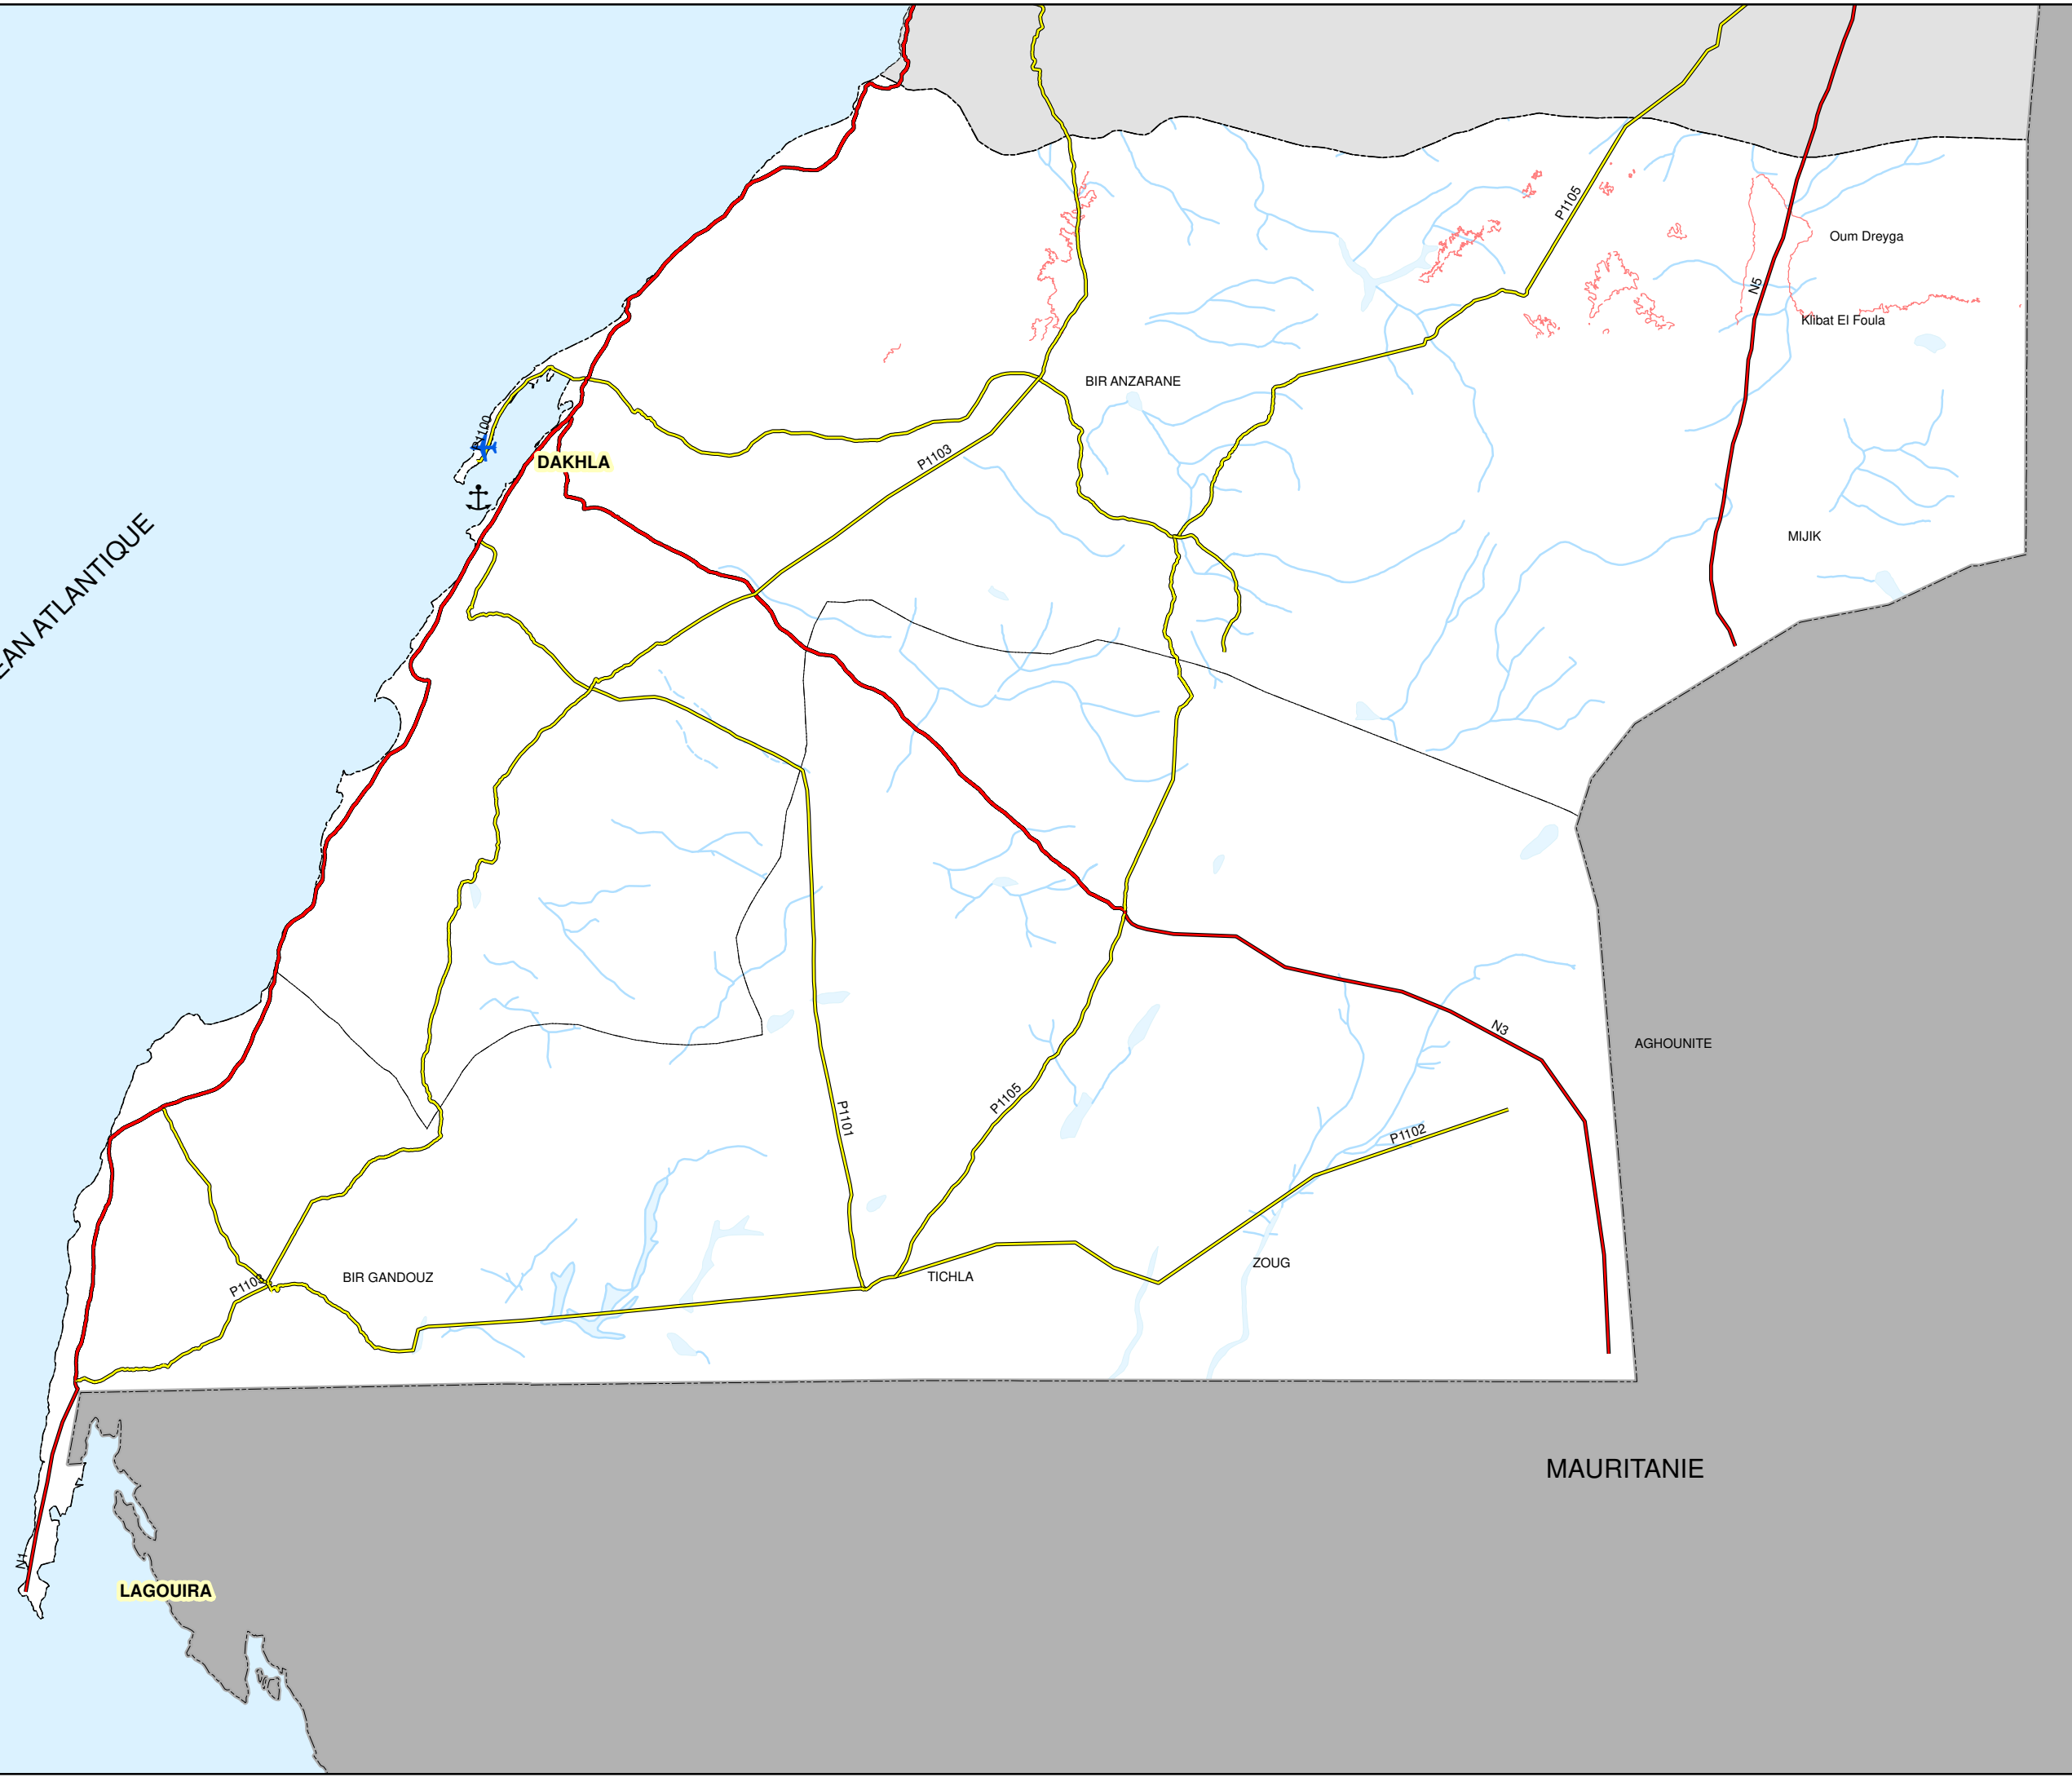

RESEAU ROUTIER

Région : Eddakla-Oued Eddahab

09/03/2018

Réalisation :
 Centre National d'Etudes et de Recherches Routières
 © CNER / Copie et Reproduction interdite
 www.cner.ma

OCEAN ATLANTIQUE

LEGENDE

- AUTOROUTE
- ROUTE NATIONALE
- ROUTE REGIONALE
- ROUTE PROVINCIALE
- VOIE EXPRESS
- CHEMIN DE FER
- ✈ AEROPORT
- ⚓ PORT
- COURBE DE NIVEAU
- COURS D'EAU
- RETENU EAU
- LIMITE FORET

LAGOUIRA