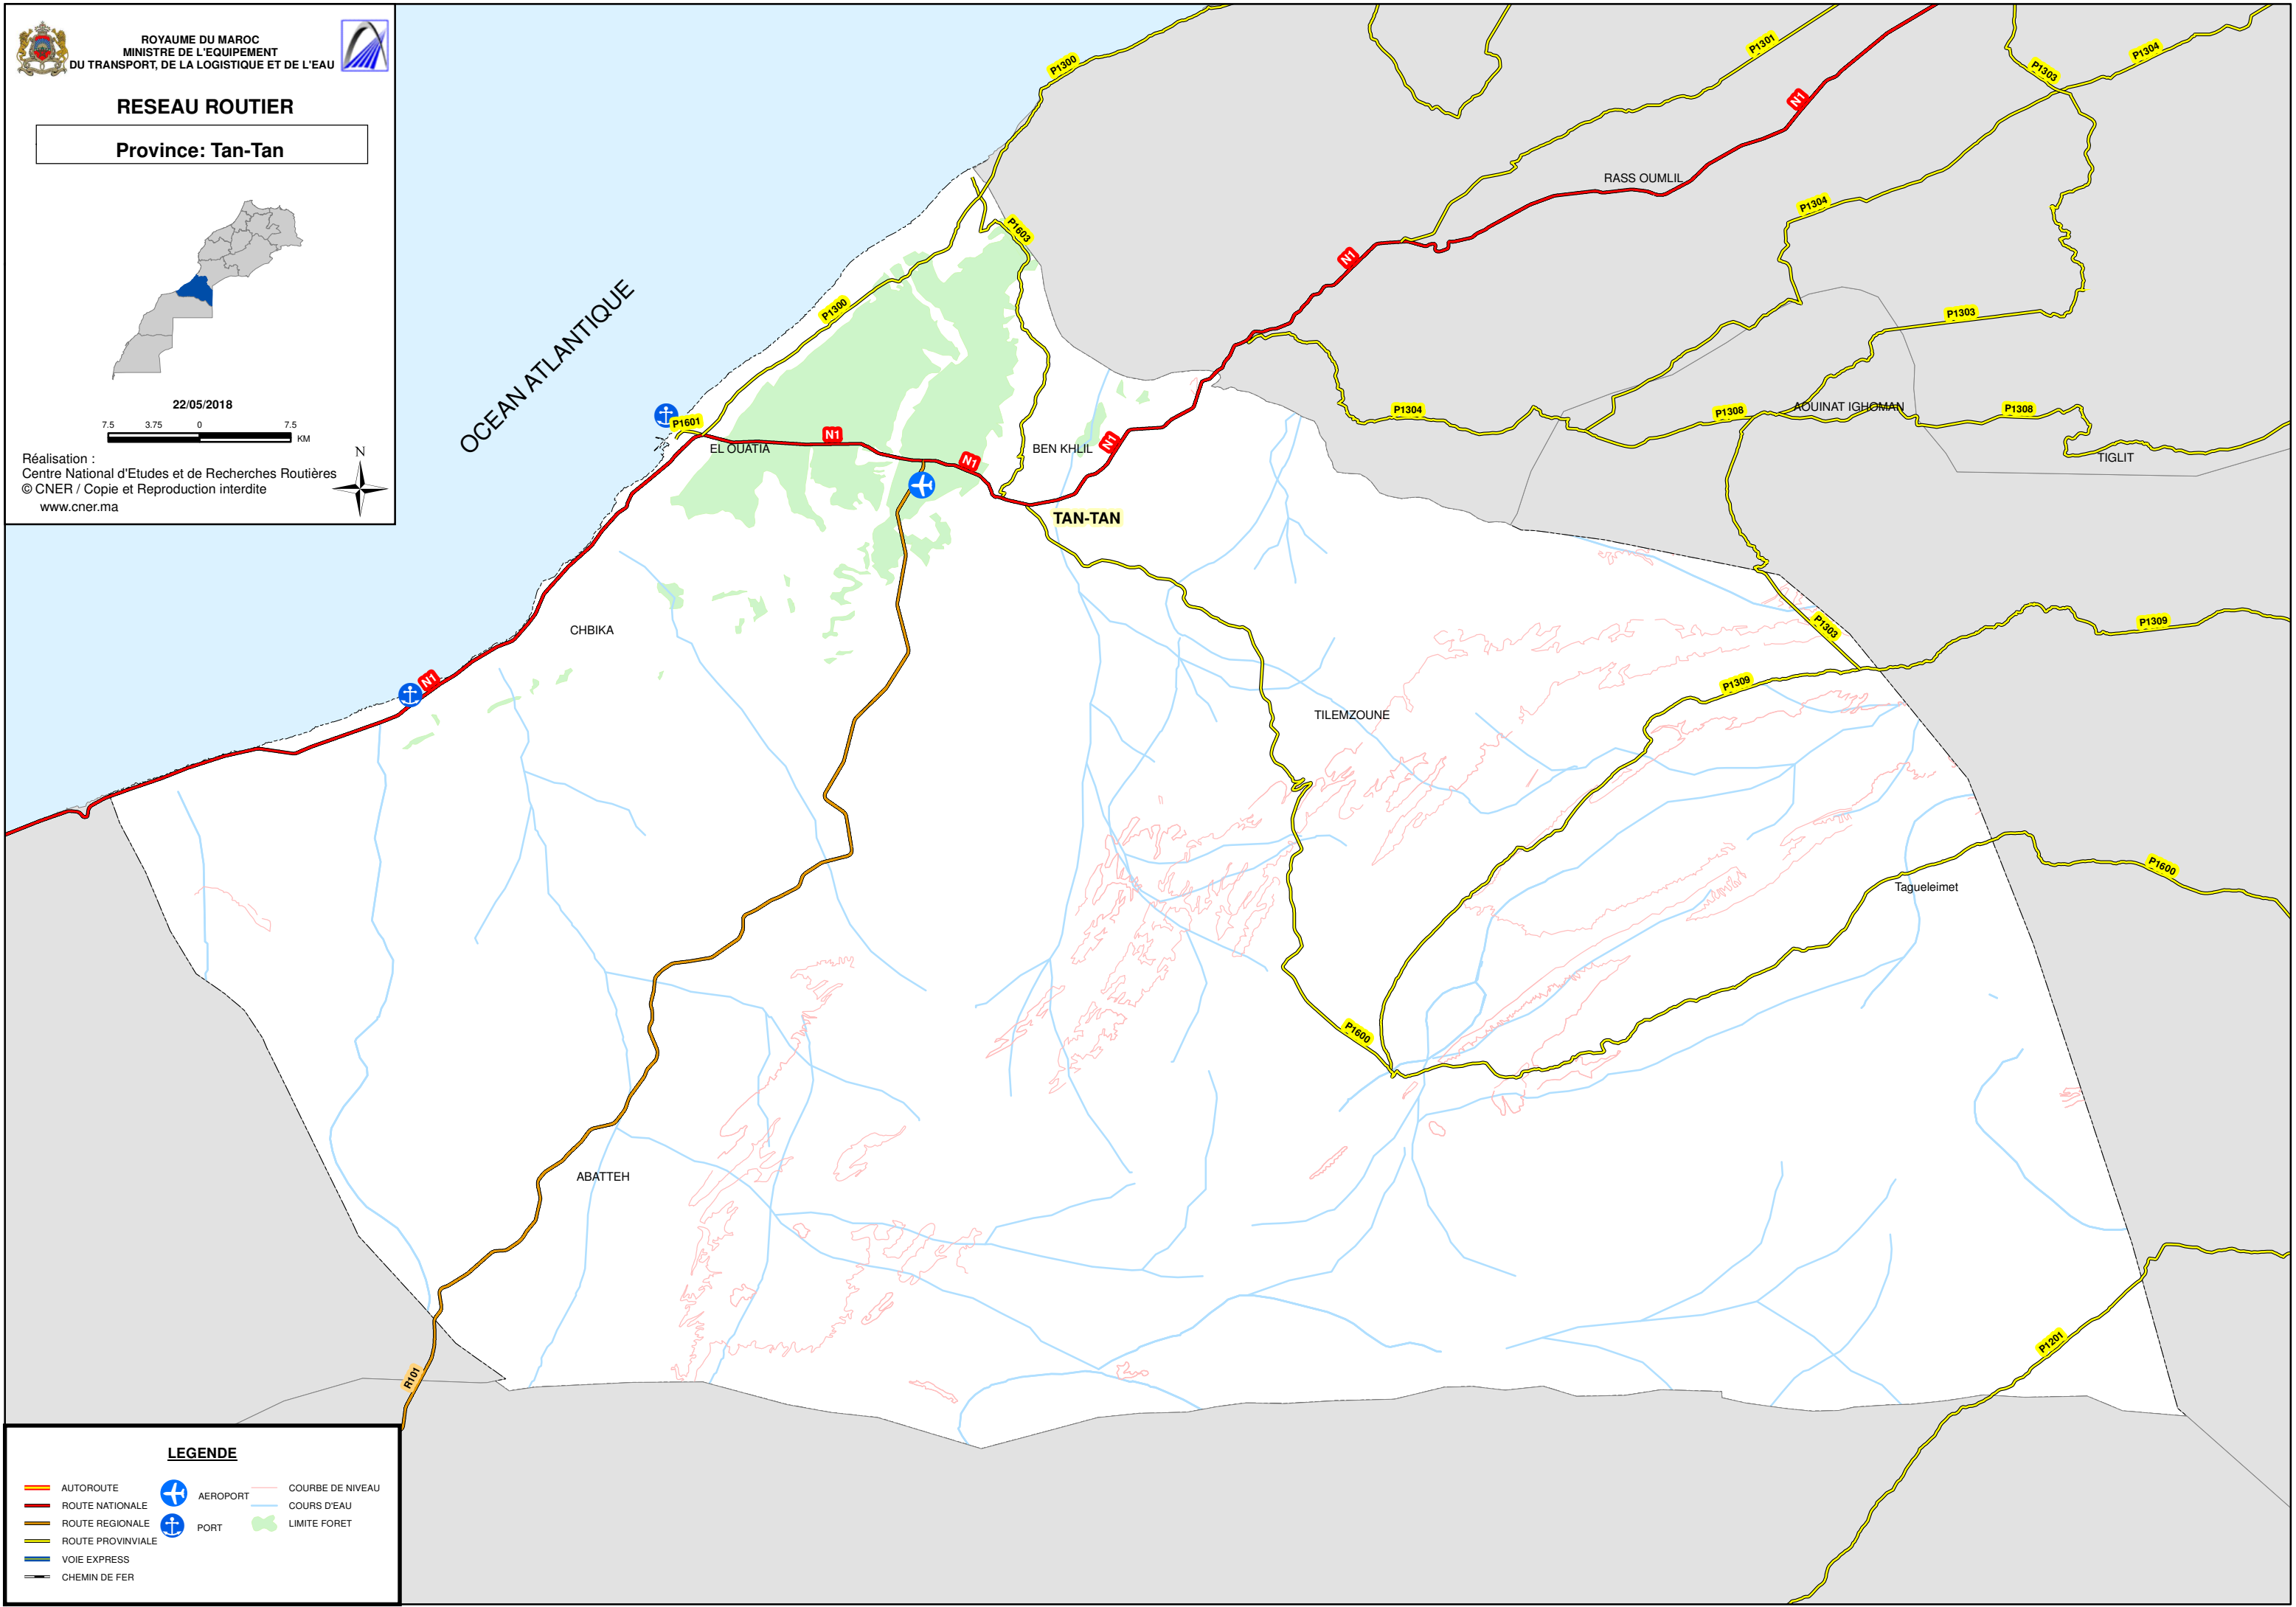

RESEAU ROUTIER

Province: Tan-Tan

22/05/2018

Réalisation :
 Centre National d'Etudes et de Recherches Routières
 © CNER / Copie et Reproduction interdite
 www.cner.ma

LEGENDE

- AUTOROUTE
- AEROPORT
- ROUTE NATIONALE
- ROUTE REGIONALE
- ROUTE PROVINCIALE
- PORT
- VOIE EXPRESS
- CHEMIN DE FER
- COURBE DE NIVEAU
- COURS D'EAU
- LIMITE FORET