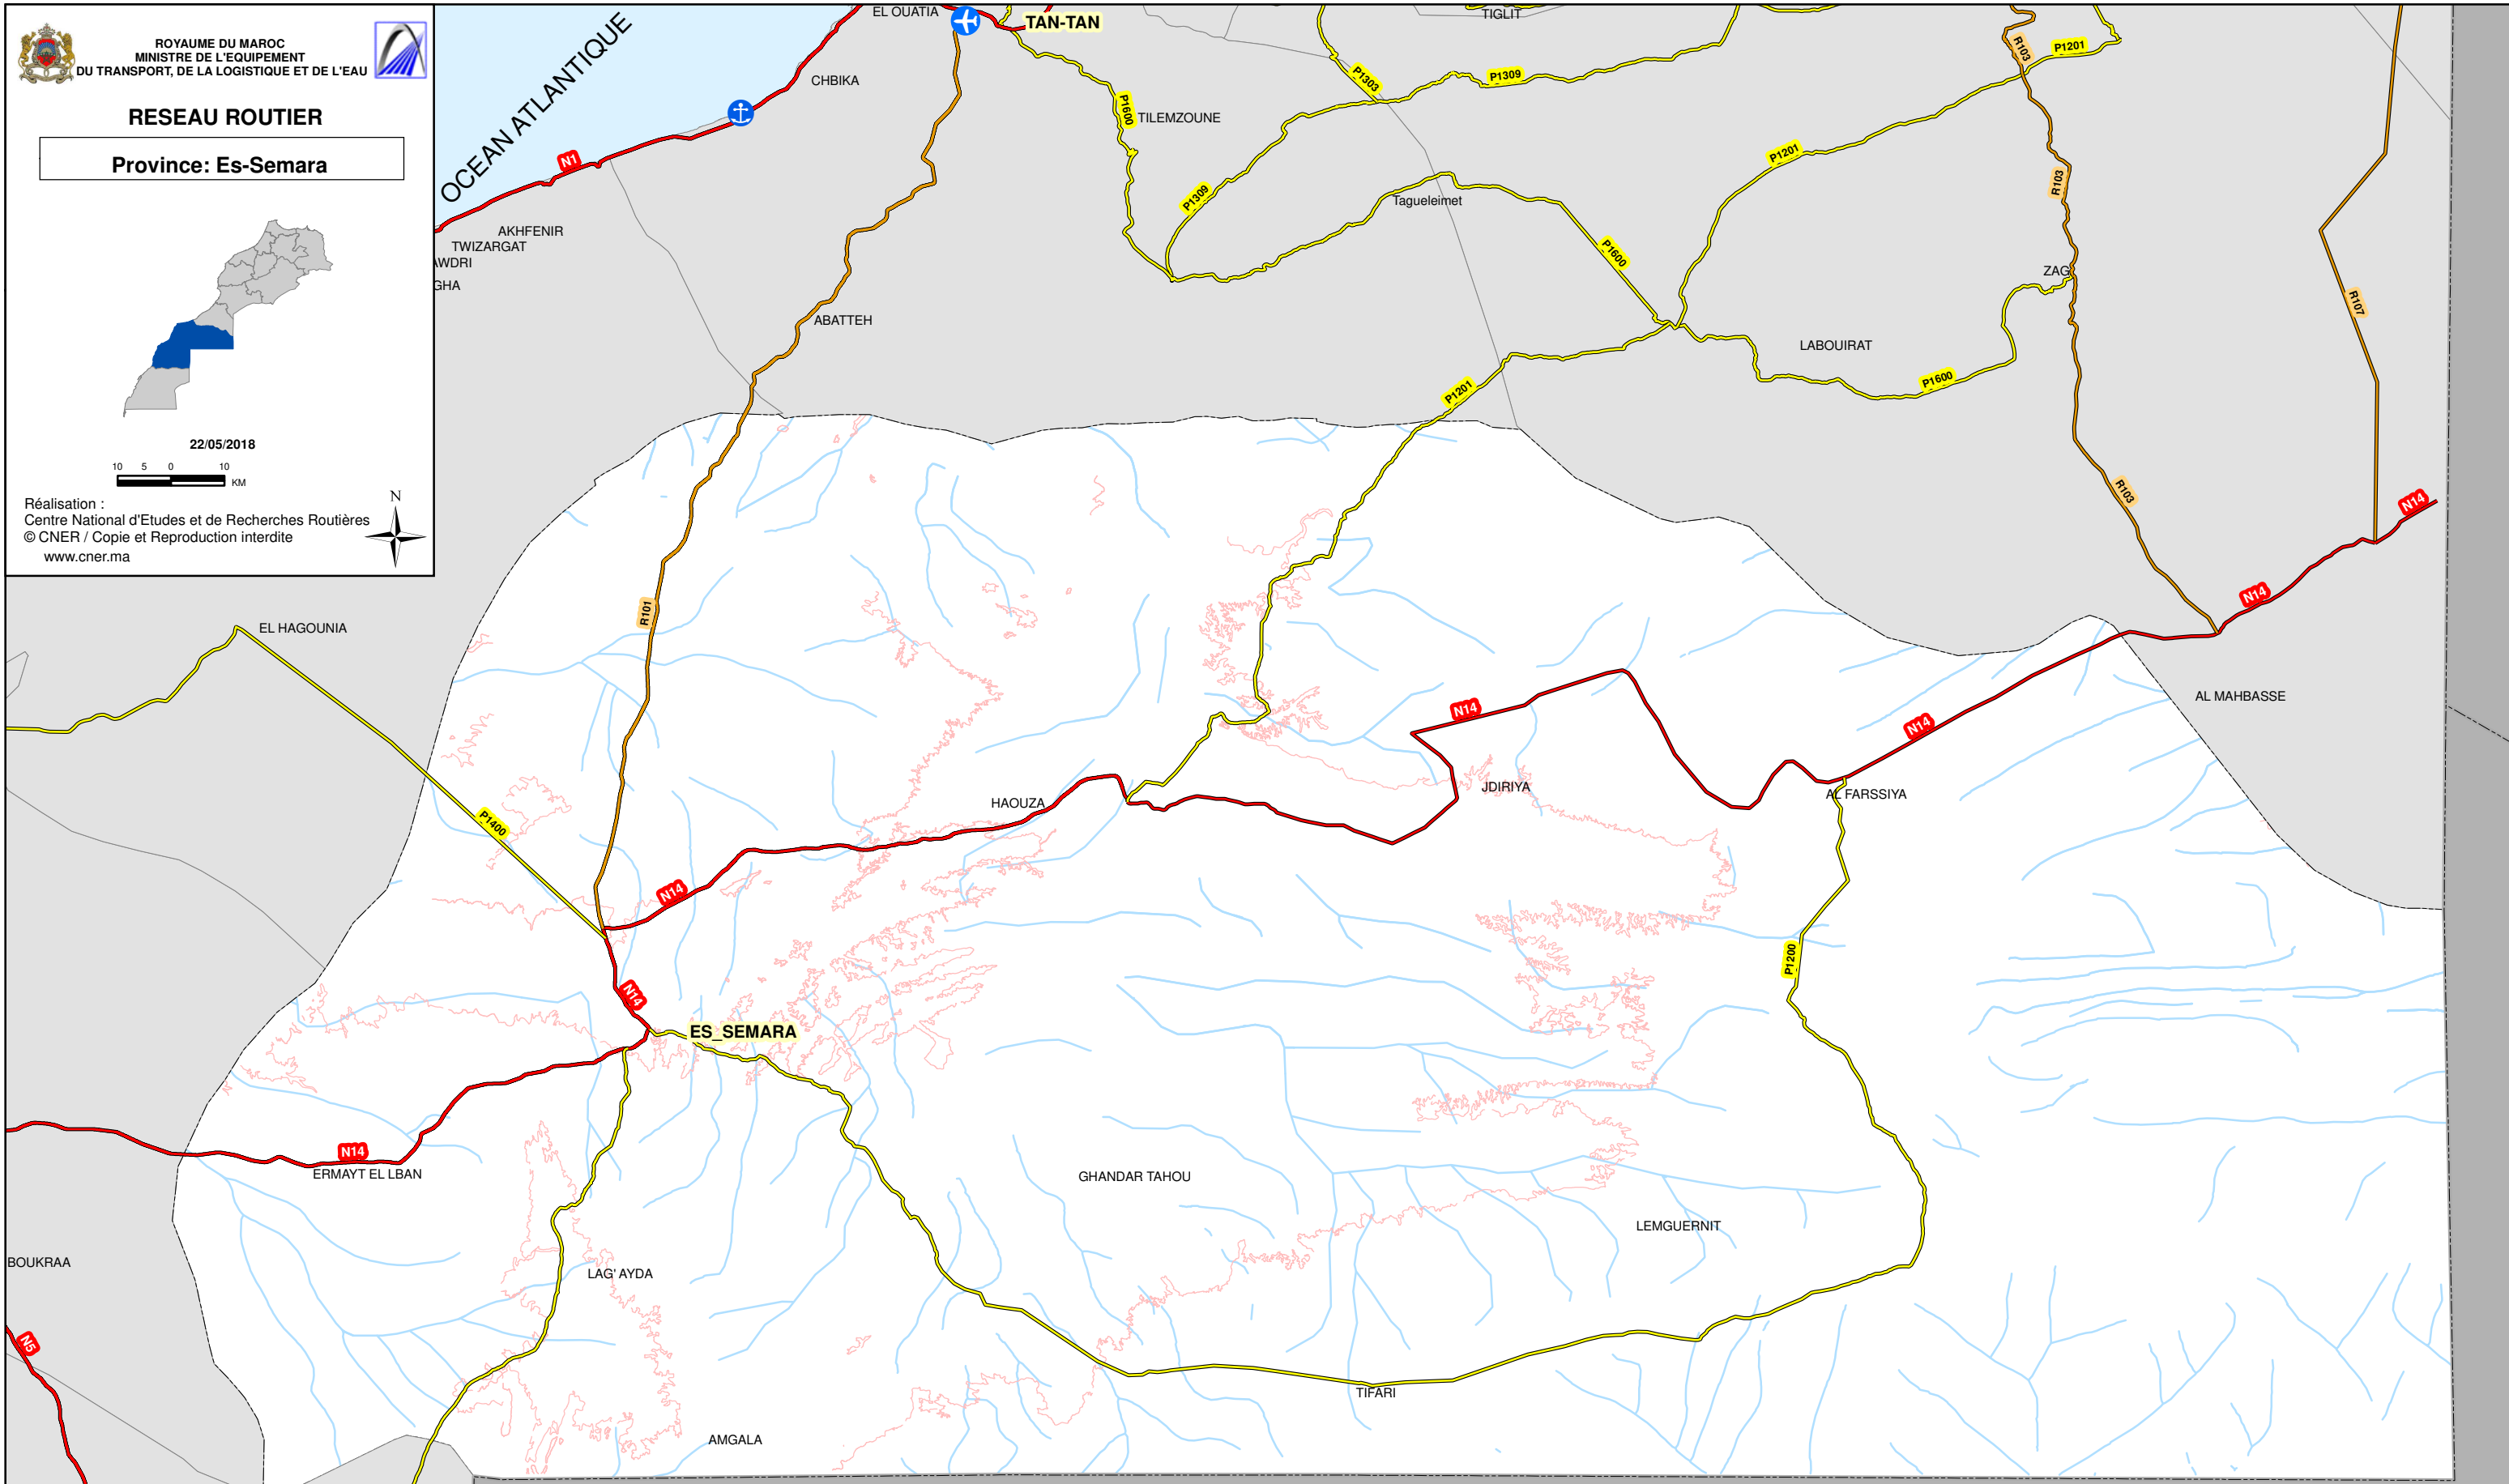

RESEAU ROUTIER

Province: Es-Semara

22/05/2018

Réalisation :
 Centre National d'Etudes et de Recherches Routières
 © CNER / Copie et Reproduction interdite
 www.cner.ma

MAURITANIE

LEGENDE

- AUTOROUTE
- ROUTE NATIONALE
- ROUTE REGIONALE
- ROUTE PROVINCIALE
- VOIE EXPRESS
- CHEMIN DE FER
- AEROPORT
- PORT
- COURBE DE NIVEAU
- COURS D'EAU
- LIMITE FORET