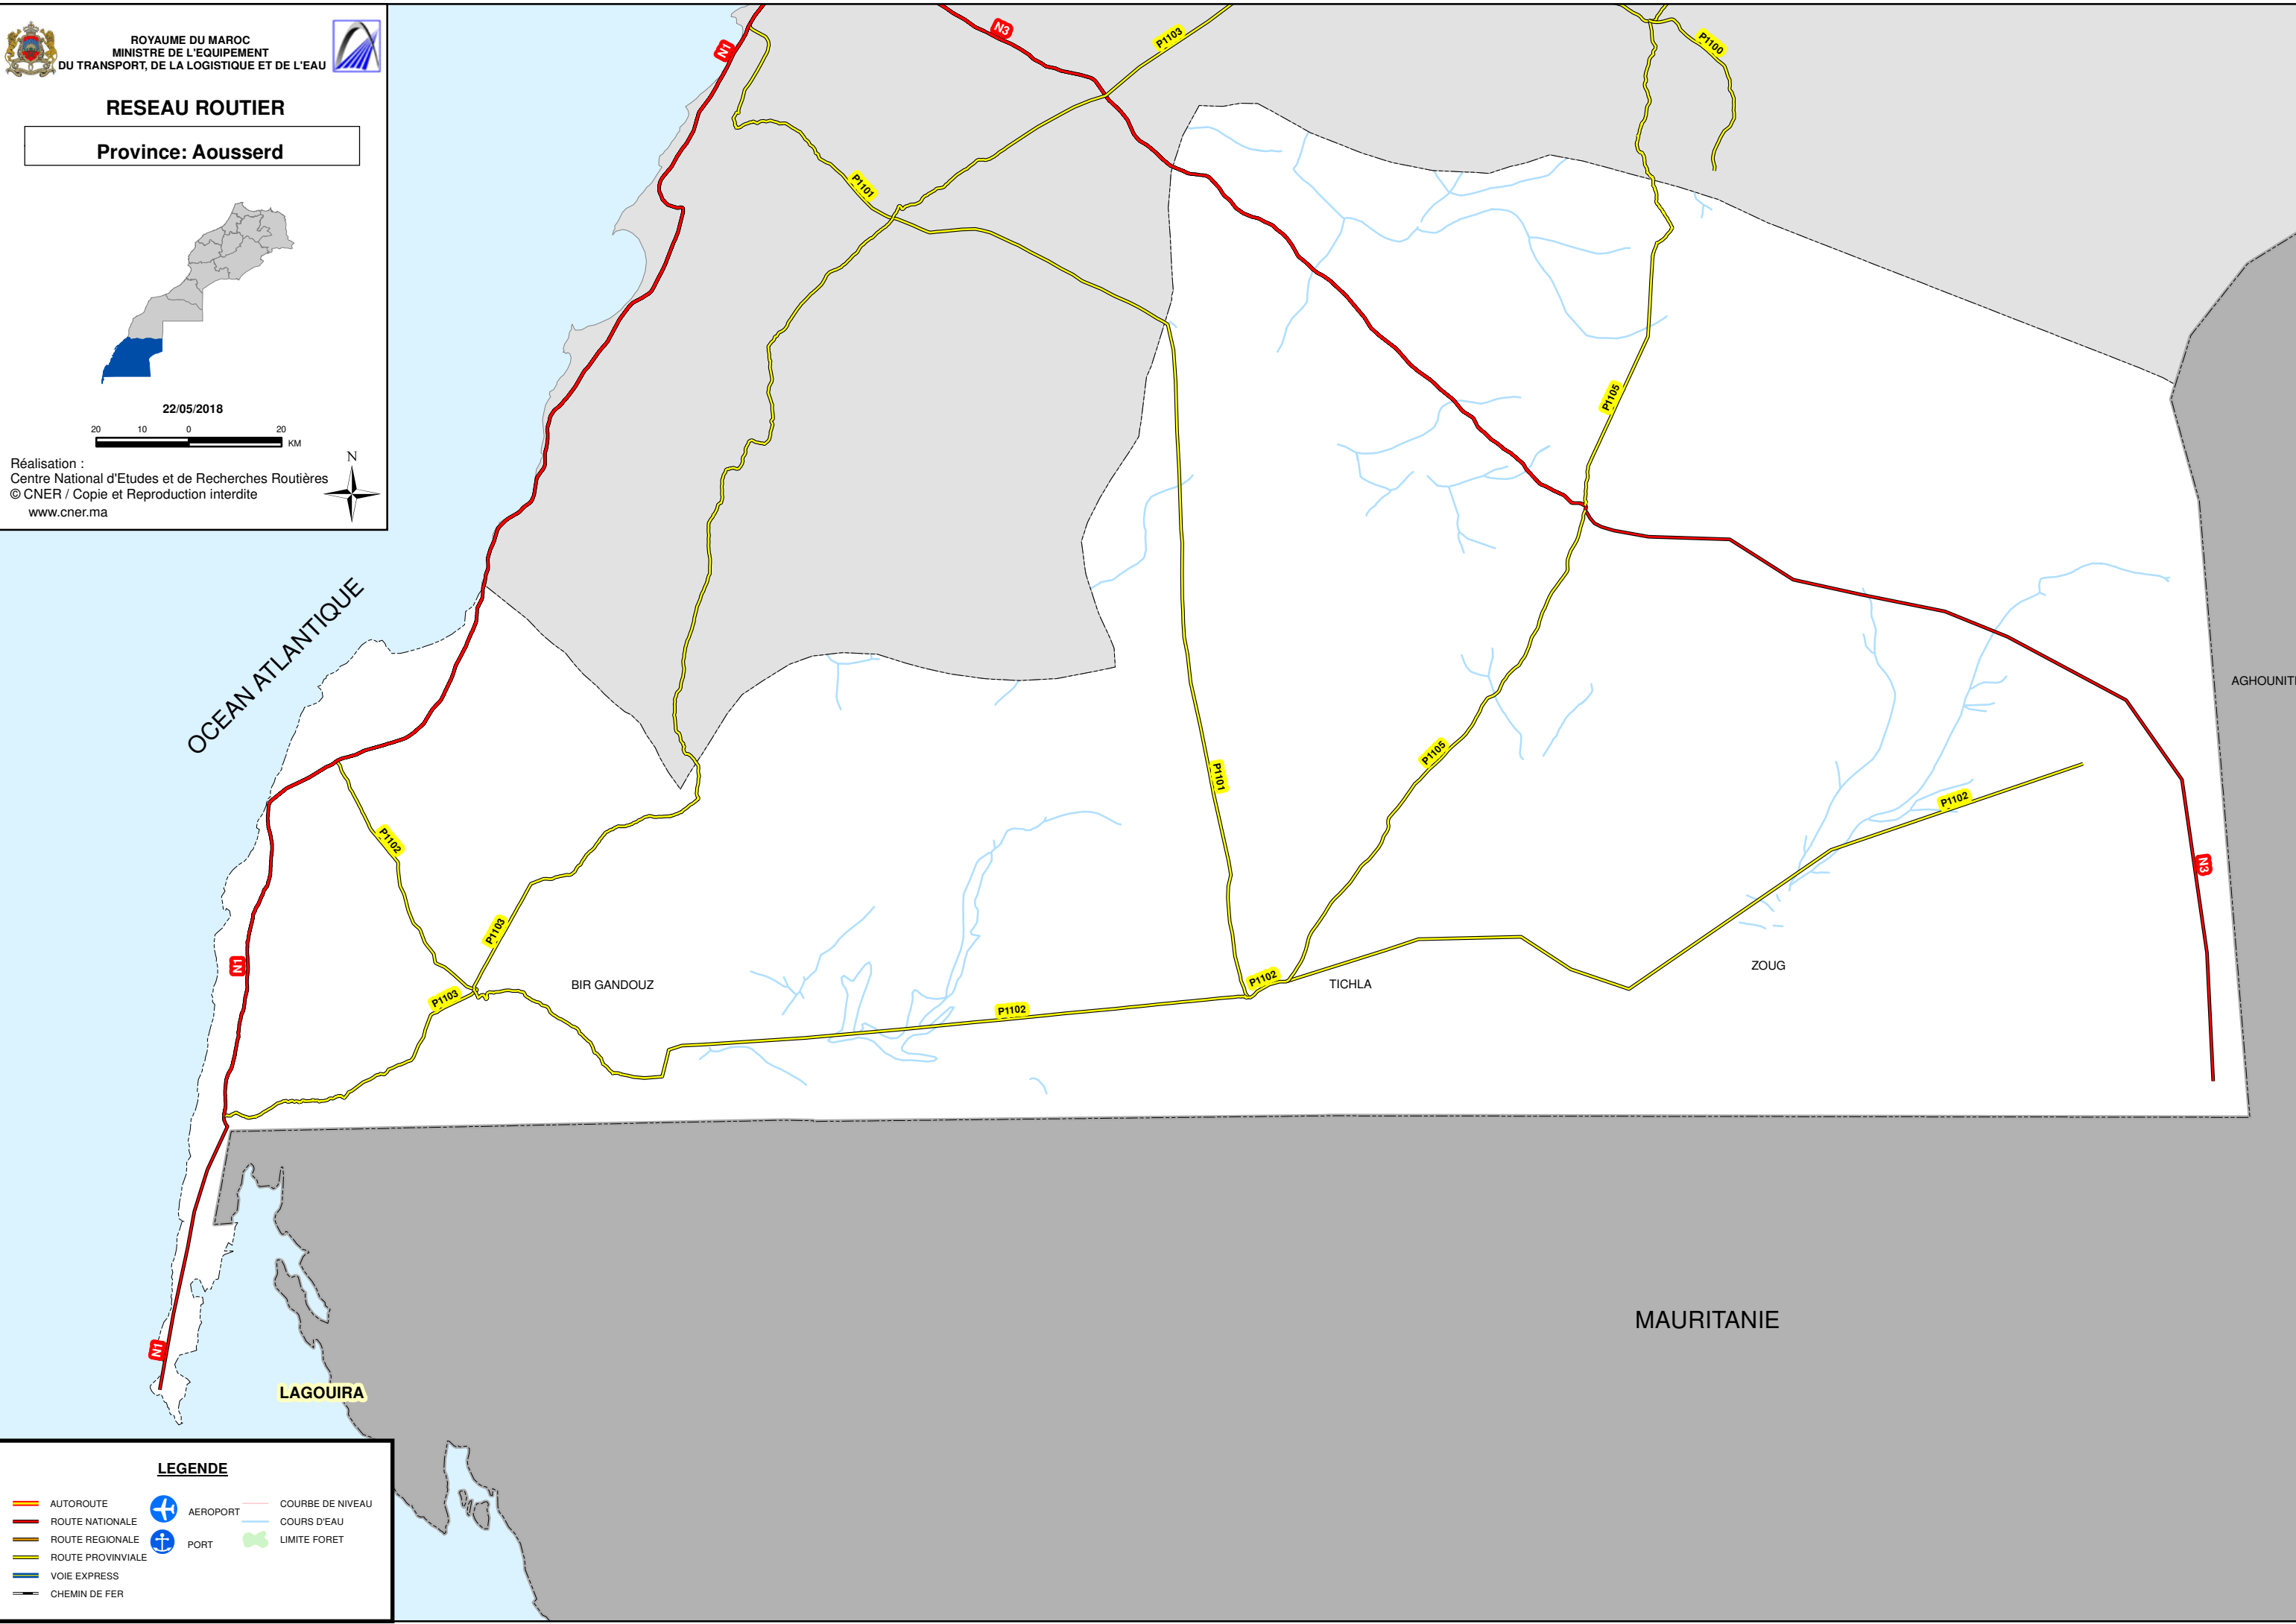

RESEAU ROUTIER

Province: Aousserd

22/05/2018

Réalisation :
 Centre National d'Etudes et de Recherches Routières
 © CNER / Copie et Reproduction interdite
 www.cner.ma

LEGENDE

AUTOROUTE	AEROPORT	COURBE DE NIVEAU
ROUTE NATIONALE	PORT	COURS D'EAU
ROUTE REGIONALE	LIMITE FORET	
ROUTE PROVINCIALE		
VOIE EXPRESS		
CHEMIN DE FER		