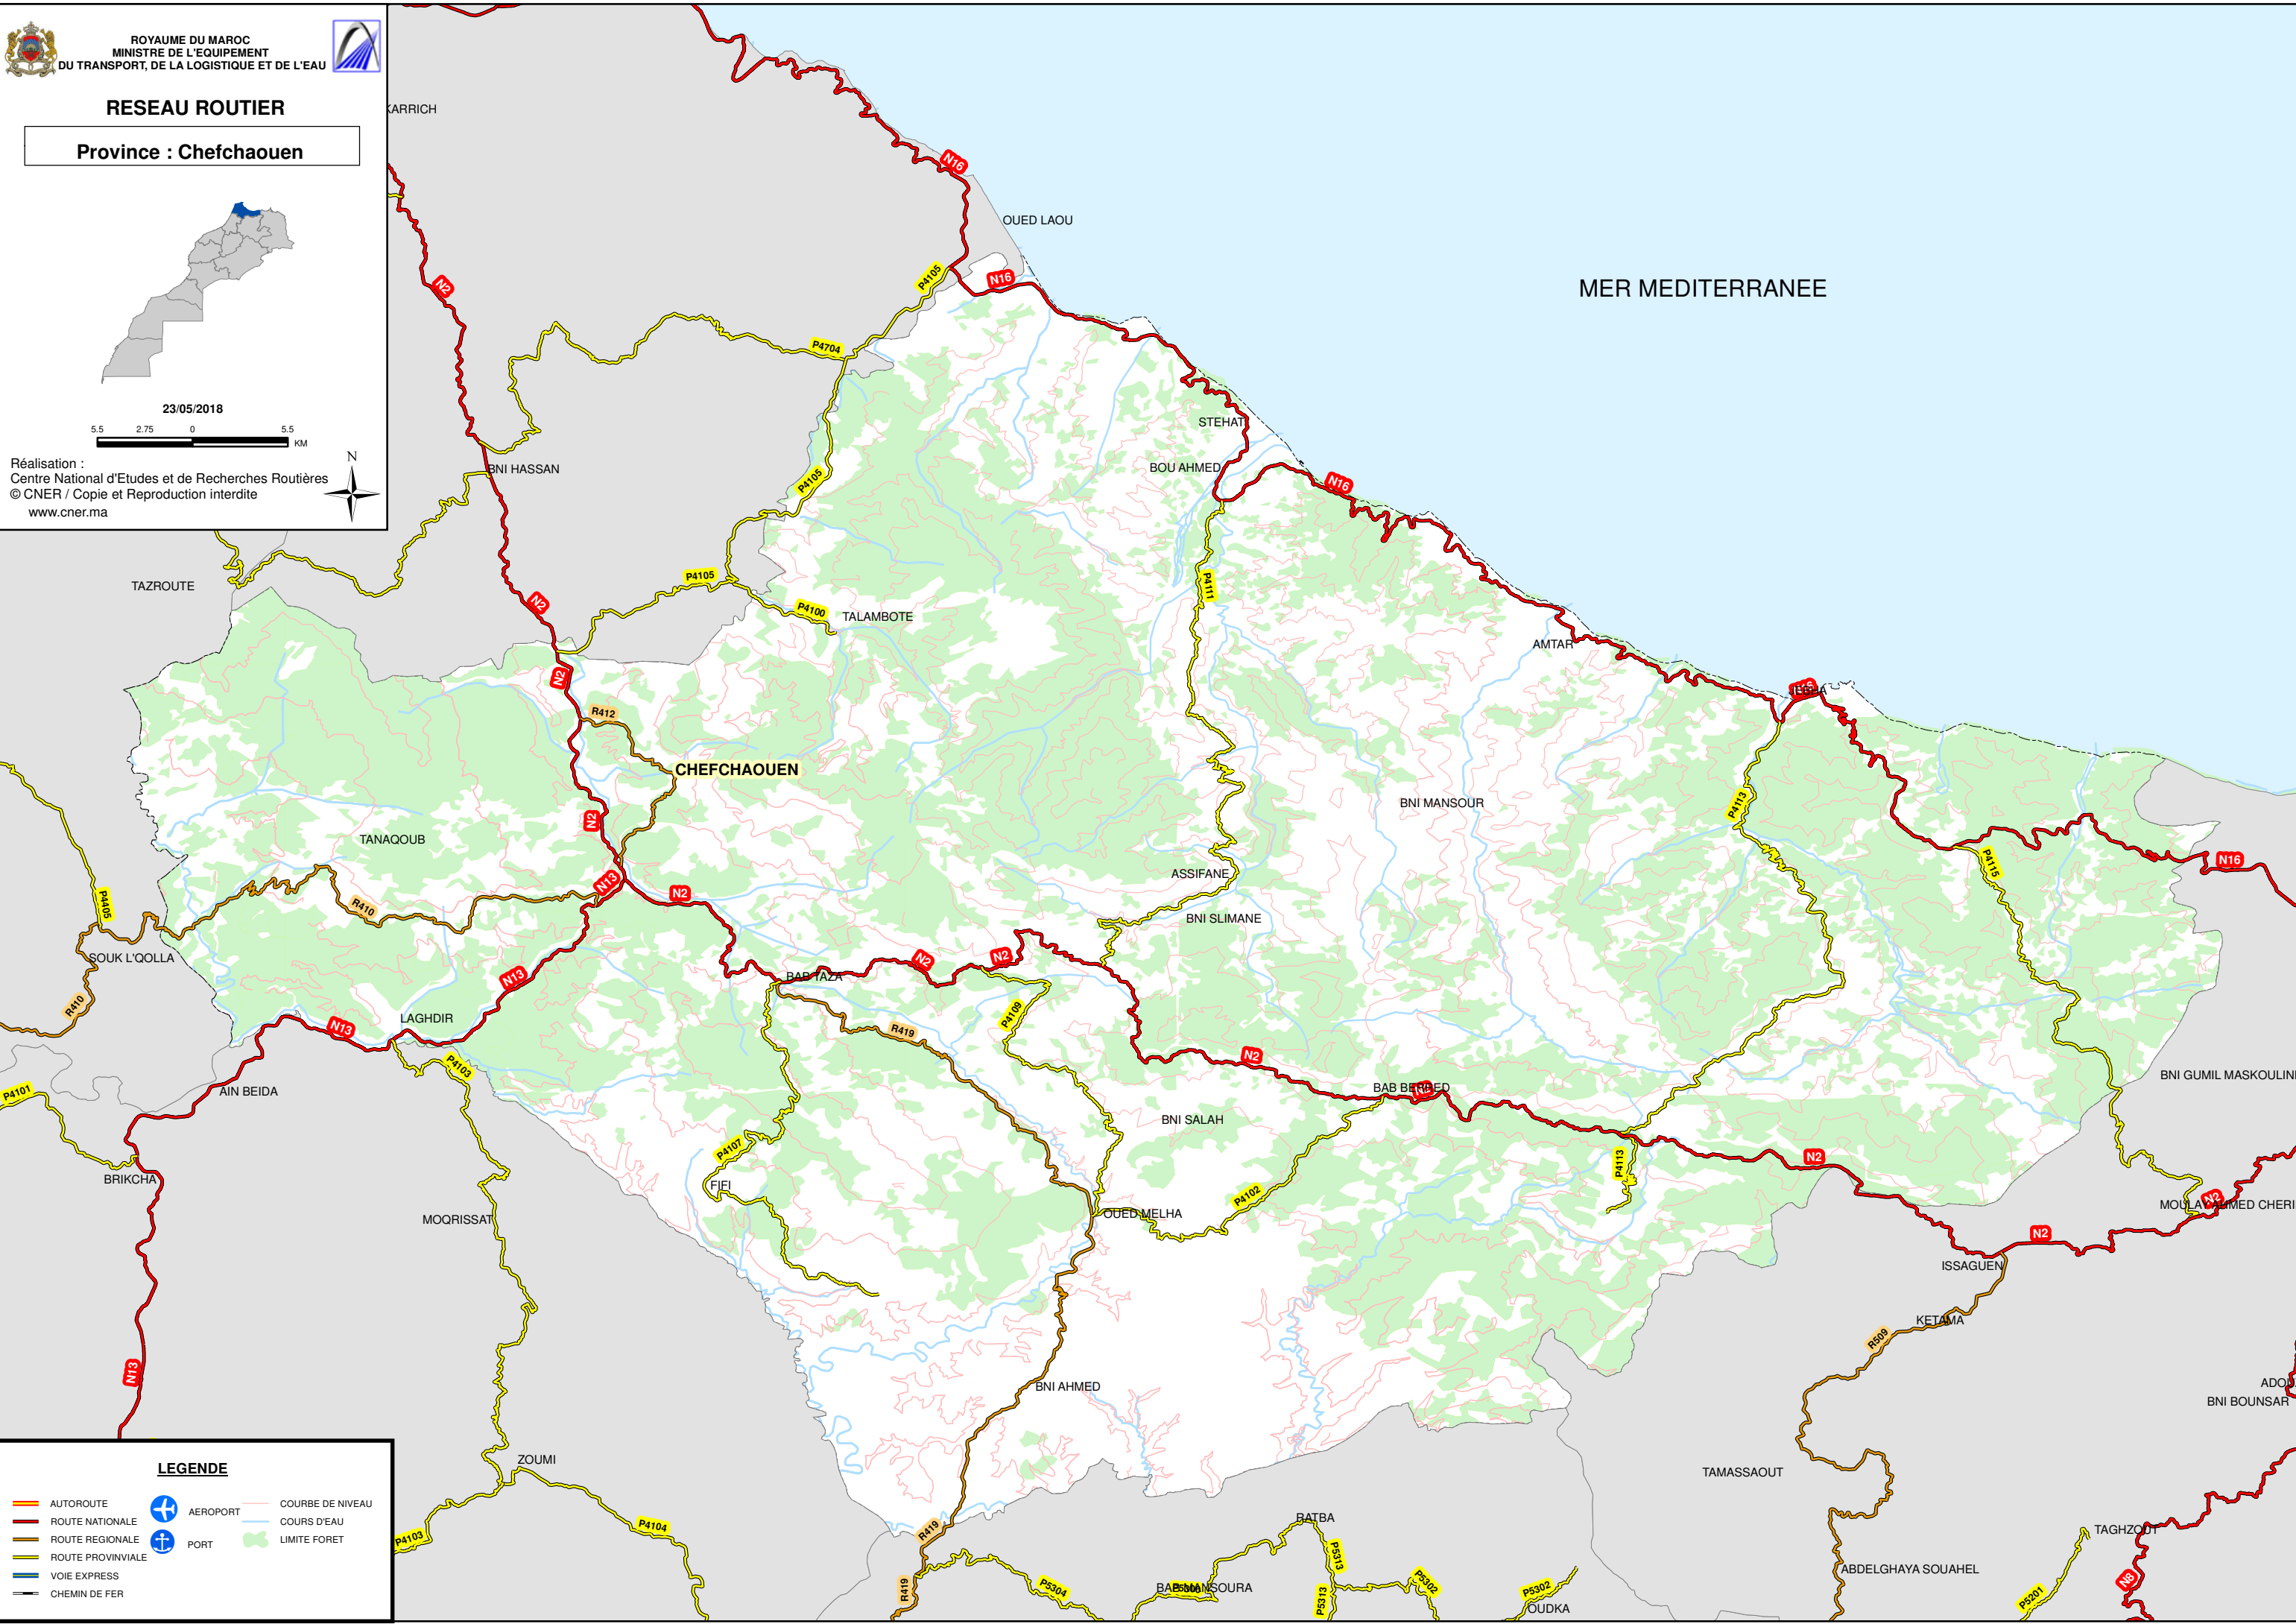

**RESEAU ROUTIER**

Province : Chefchaouen

23/05/2018

Réalisation :  
 Centre National d'Etudes et de Recherches Routières  
 © CNER / Copie et Reproduction interdite  
 www.cner.ma

**LEGENDE**

AUTOROUTE	AEROPORT	COURBE DE NIVEAU
ROUTE NATIONALE	PORT	COURS D'EAU
ROUTE REGIONALE	LIMITE FORET	
ROUTE PROVINCIALE		
VOIE EXPRESS		
CHEMIN DE FER		