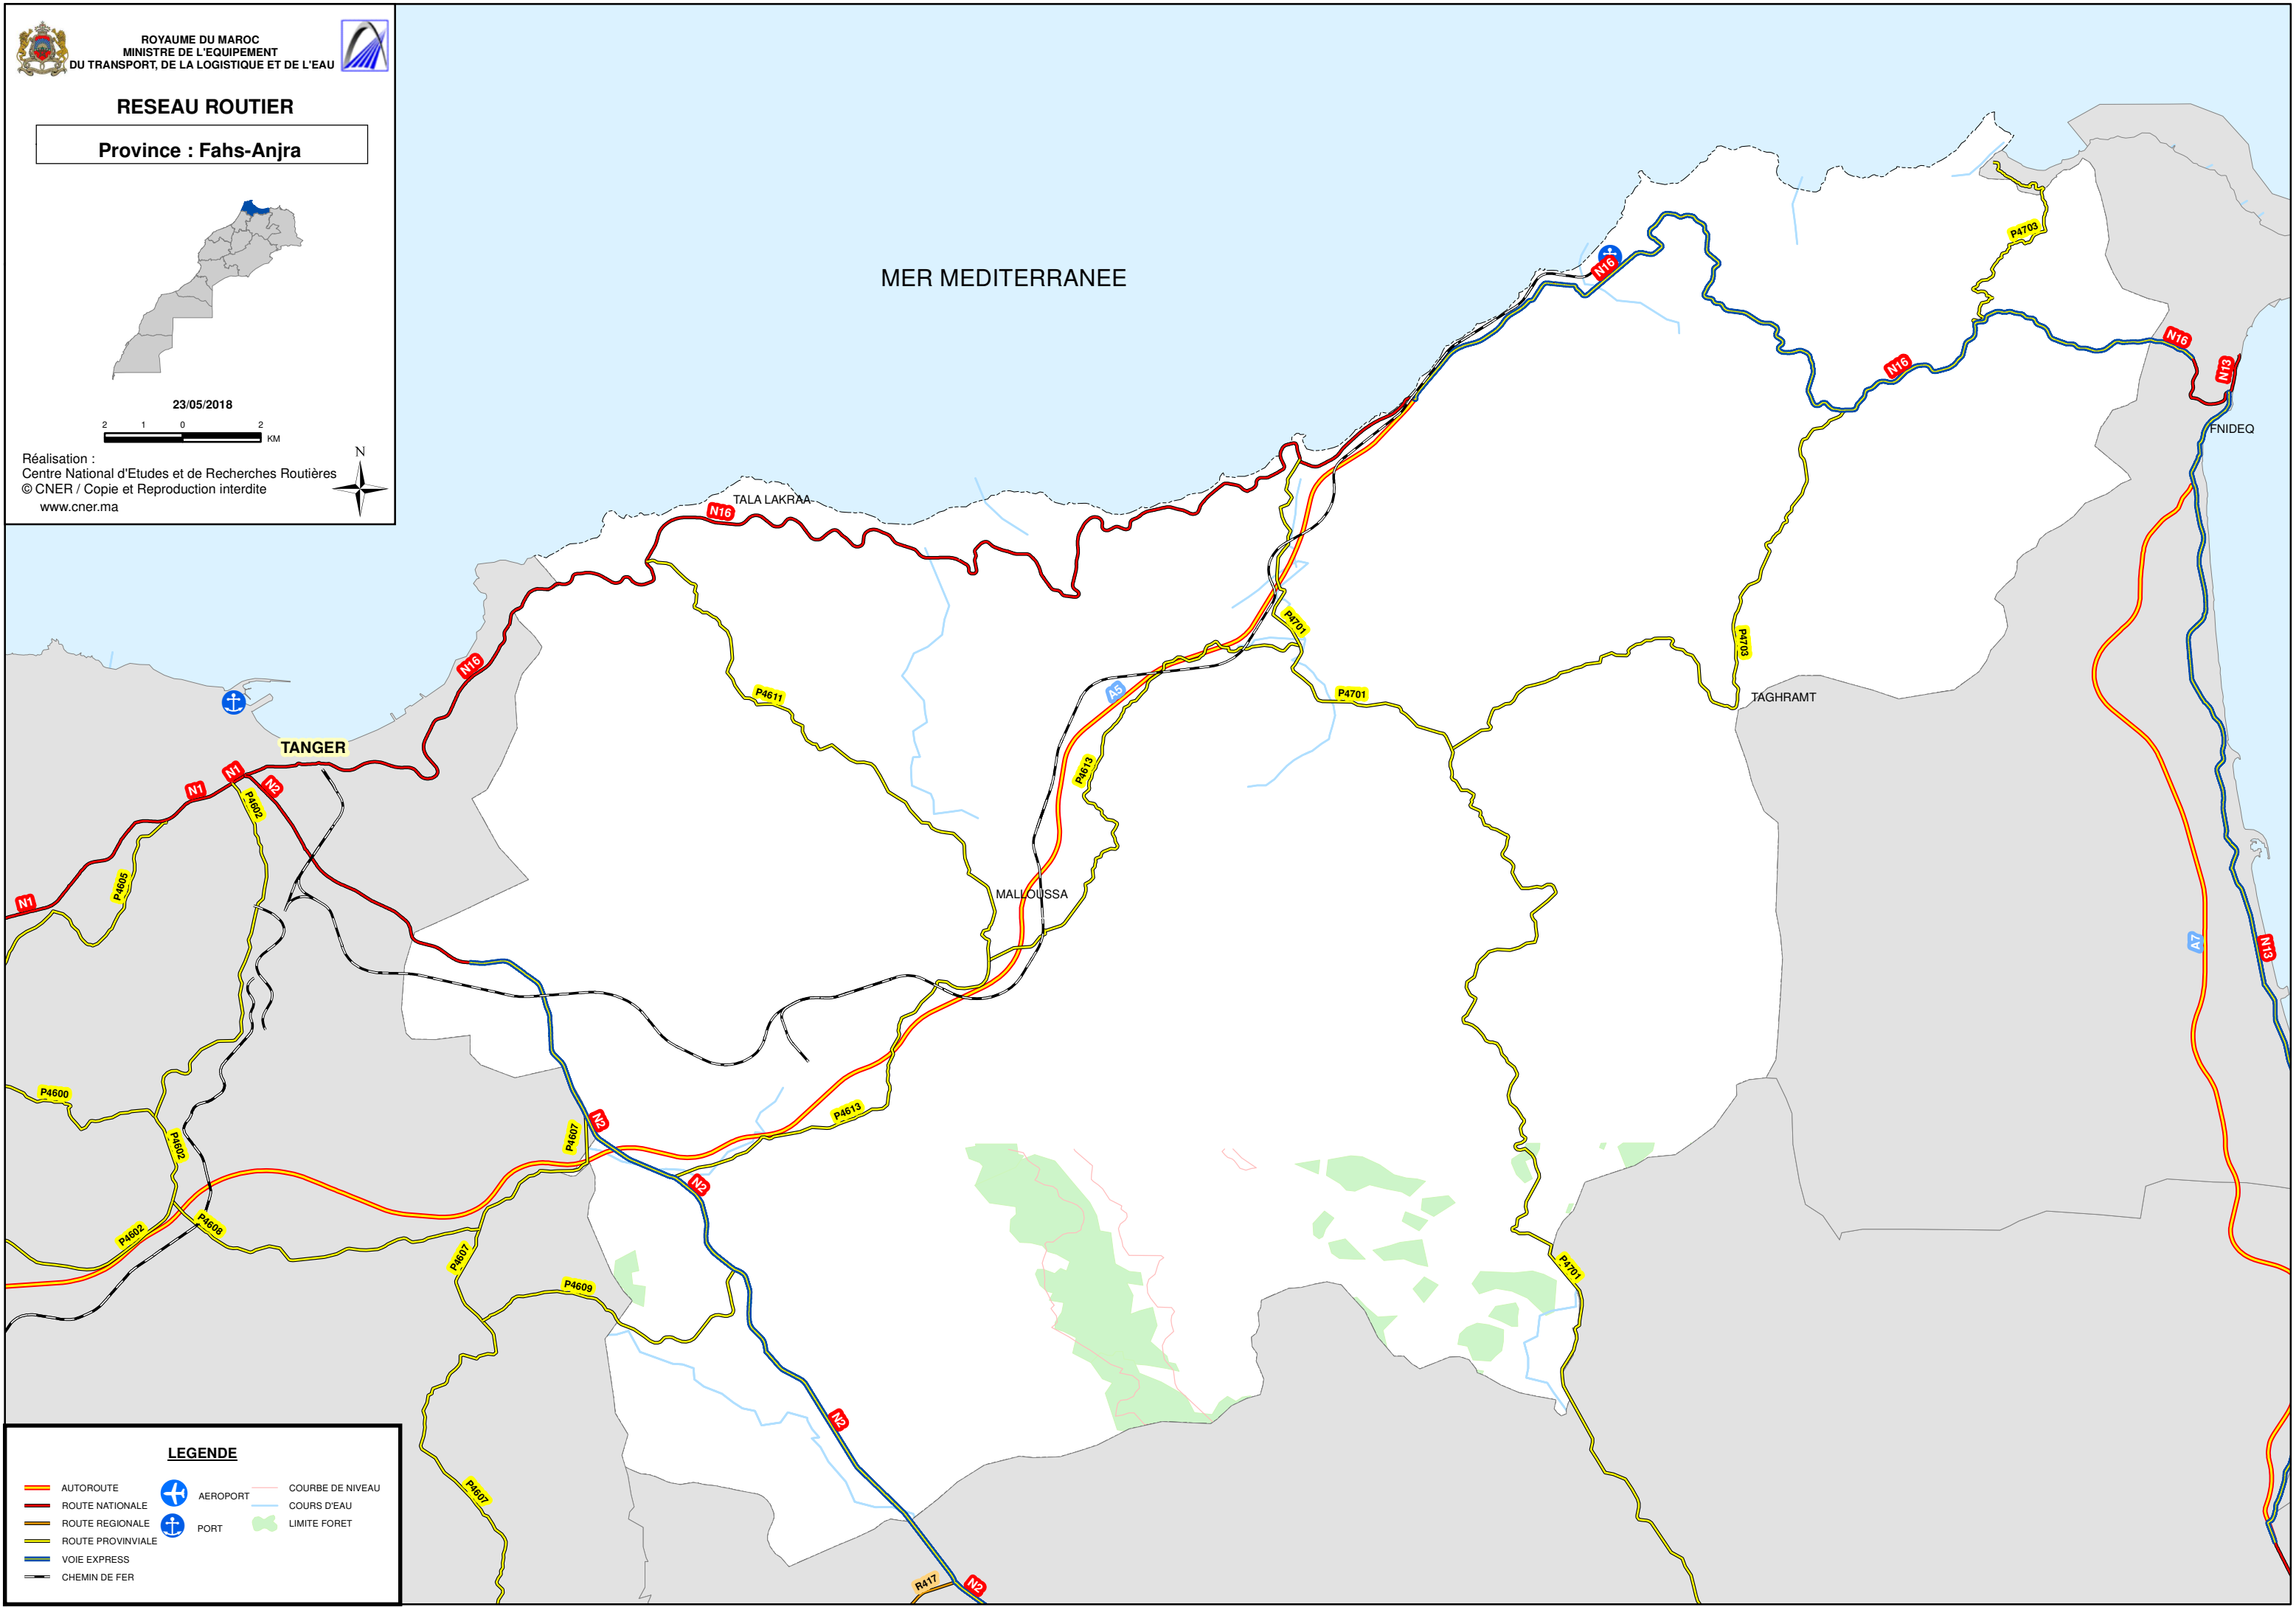

**RESEAU ROUTIER**

Province : Fahs-Anjra

23/05/2018

Réalisation :  
 Centre National d'Etudes et de Recherches Routières  
 © CNER / Copie et Reproduction interdite  
 www.cner.ma

MER MEDITERRANEE

**LEGENDE**

- AUTOROUTE
- ROUTE NATIONALE
- ROUTE REGIONALE
- ROUTE PROVINCIALE
- VOIE EXPRESS
- CHEMIN DE FER
- AEROPORT
- PORT
- COURBE DE NIVEAU
- COURS D'EAU
- LIMITE FORET