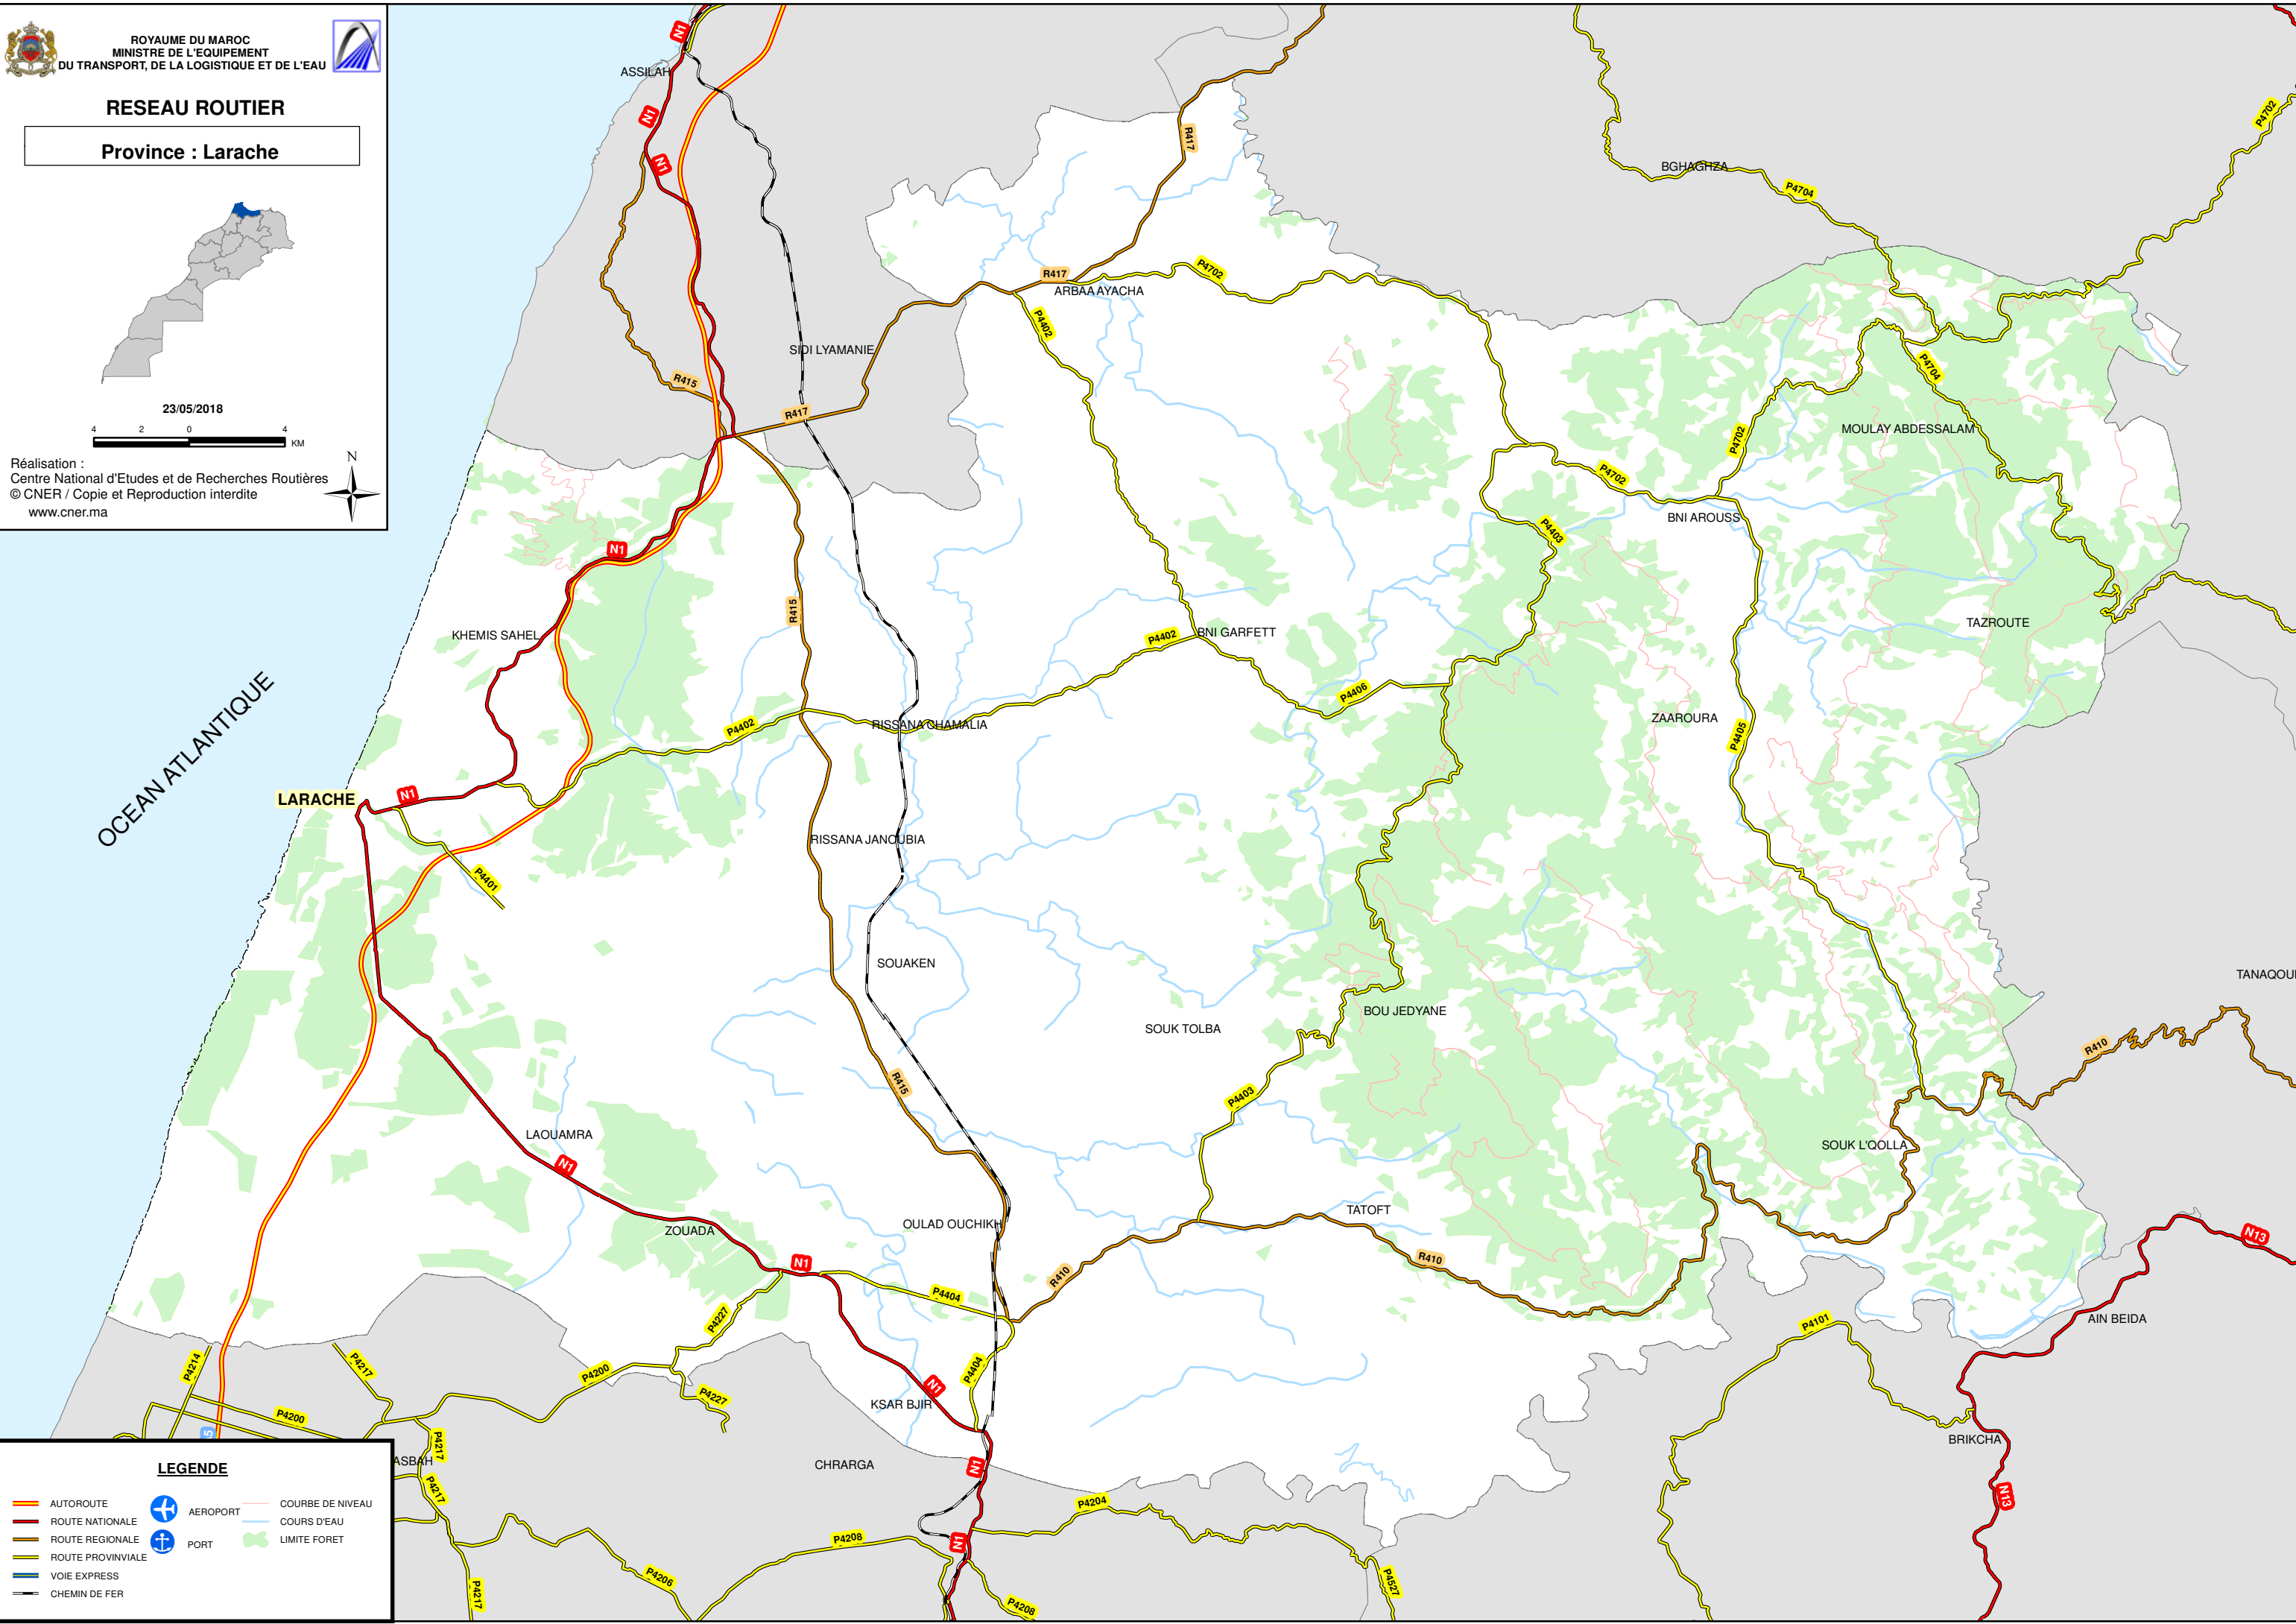

RESEAU ROUTIER

Province : Larache

23/05/2018

Réalisation :
 Centre National d'Etudes et de Recherches Routières
 © CNER / Copie et Reproduction interdite
 www.cner.ma

OCEAN ATLANTIQUE

LEGENDE

- AUTOROUTE
- ROUTE NATIONALE
- ROUTE REGIONALE
- ROUTE PROVINCIALE
- VOIE EXPRESS
- CHEMIN DE FER
- AEROPORT
- PORT
- COURBE DE NIVEAU
- COURS D'EAU
- LIMITE FORET