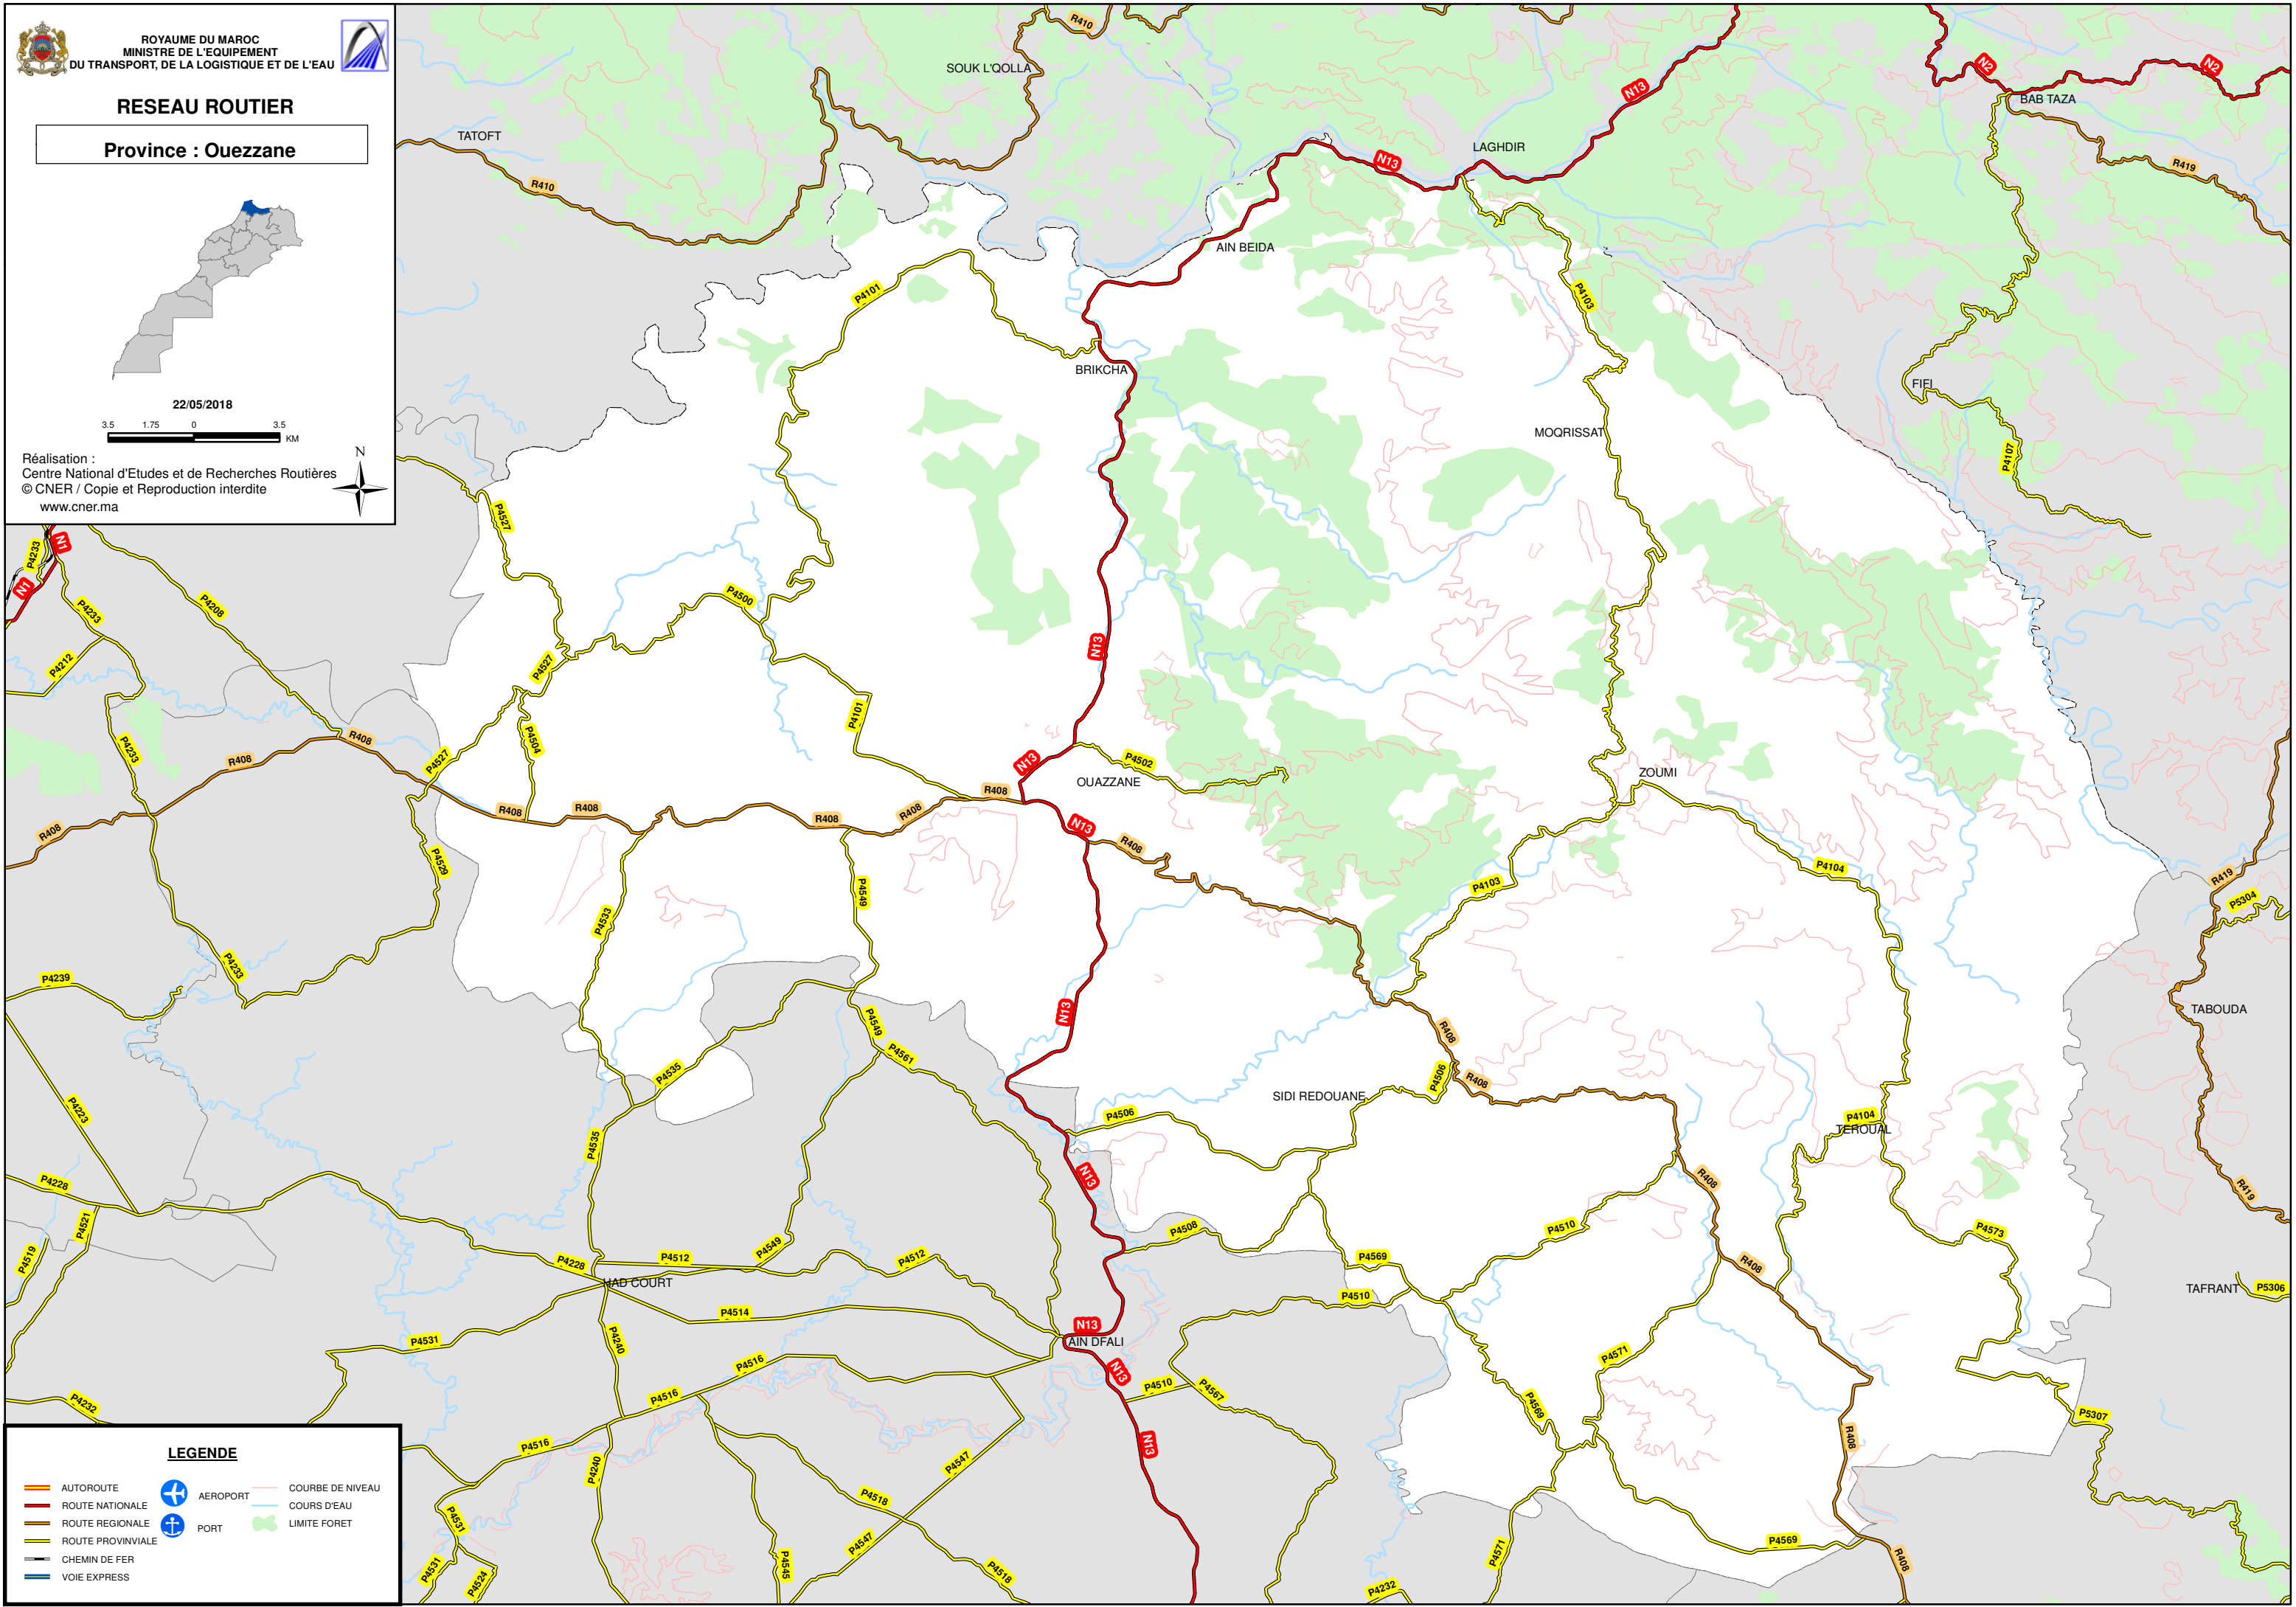

RESEAU ROUTIER

Province : Ouezzane

22/05/2018

Réalisation :
 Centre National d'Etudes et de Recherches Routières
 © CNER / Copie et Reproduction interdite
 www.cner.ma

LEGENDE

	AUTOROUTE		AEROPORT		COURBE DE NIVEAU
	ROUTE NATIONALE		PORT		COURS D'EAU
	ROUTE REGIONALE		LIMITE FORET		
	ROUTE PROVINCIALE				
	CHEMIN DE FER				
	VOIE EXPRESS				