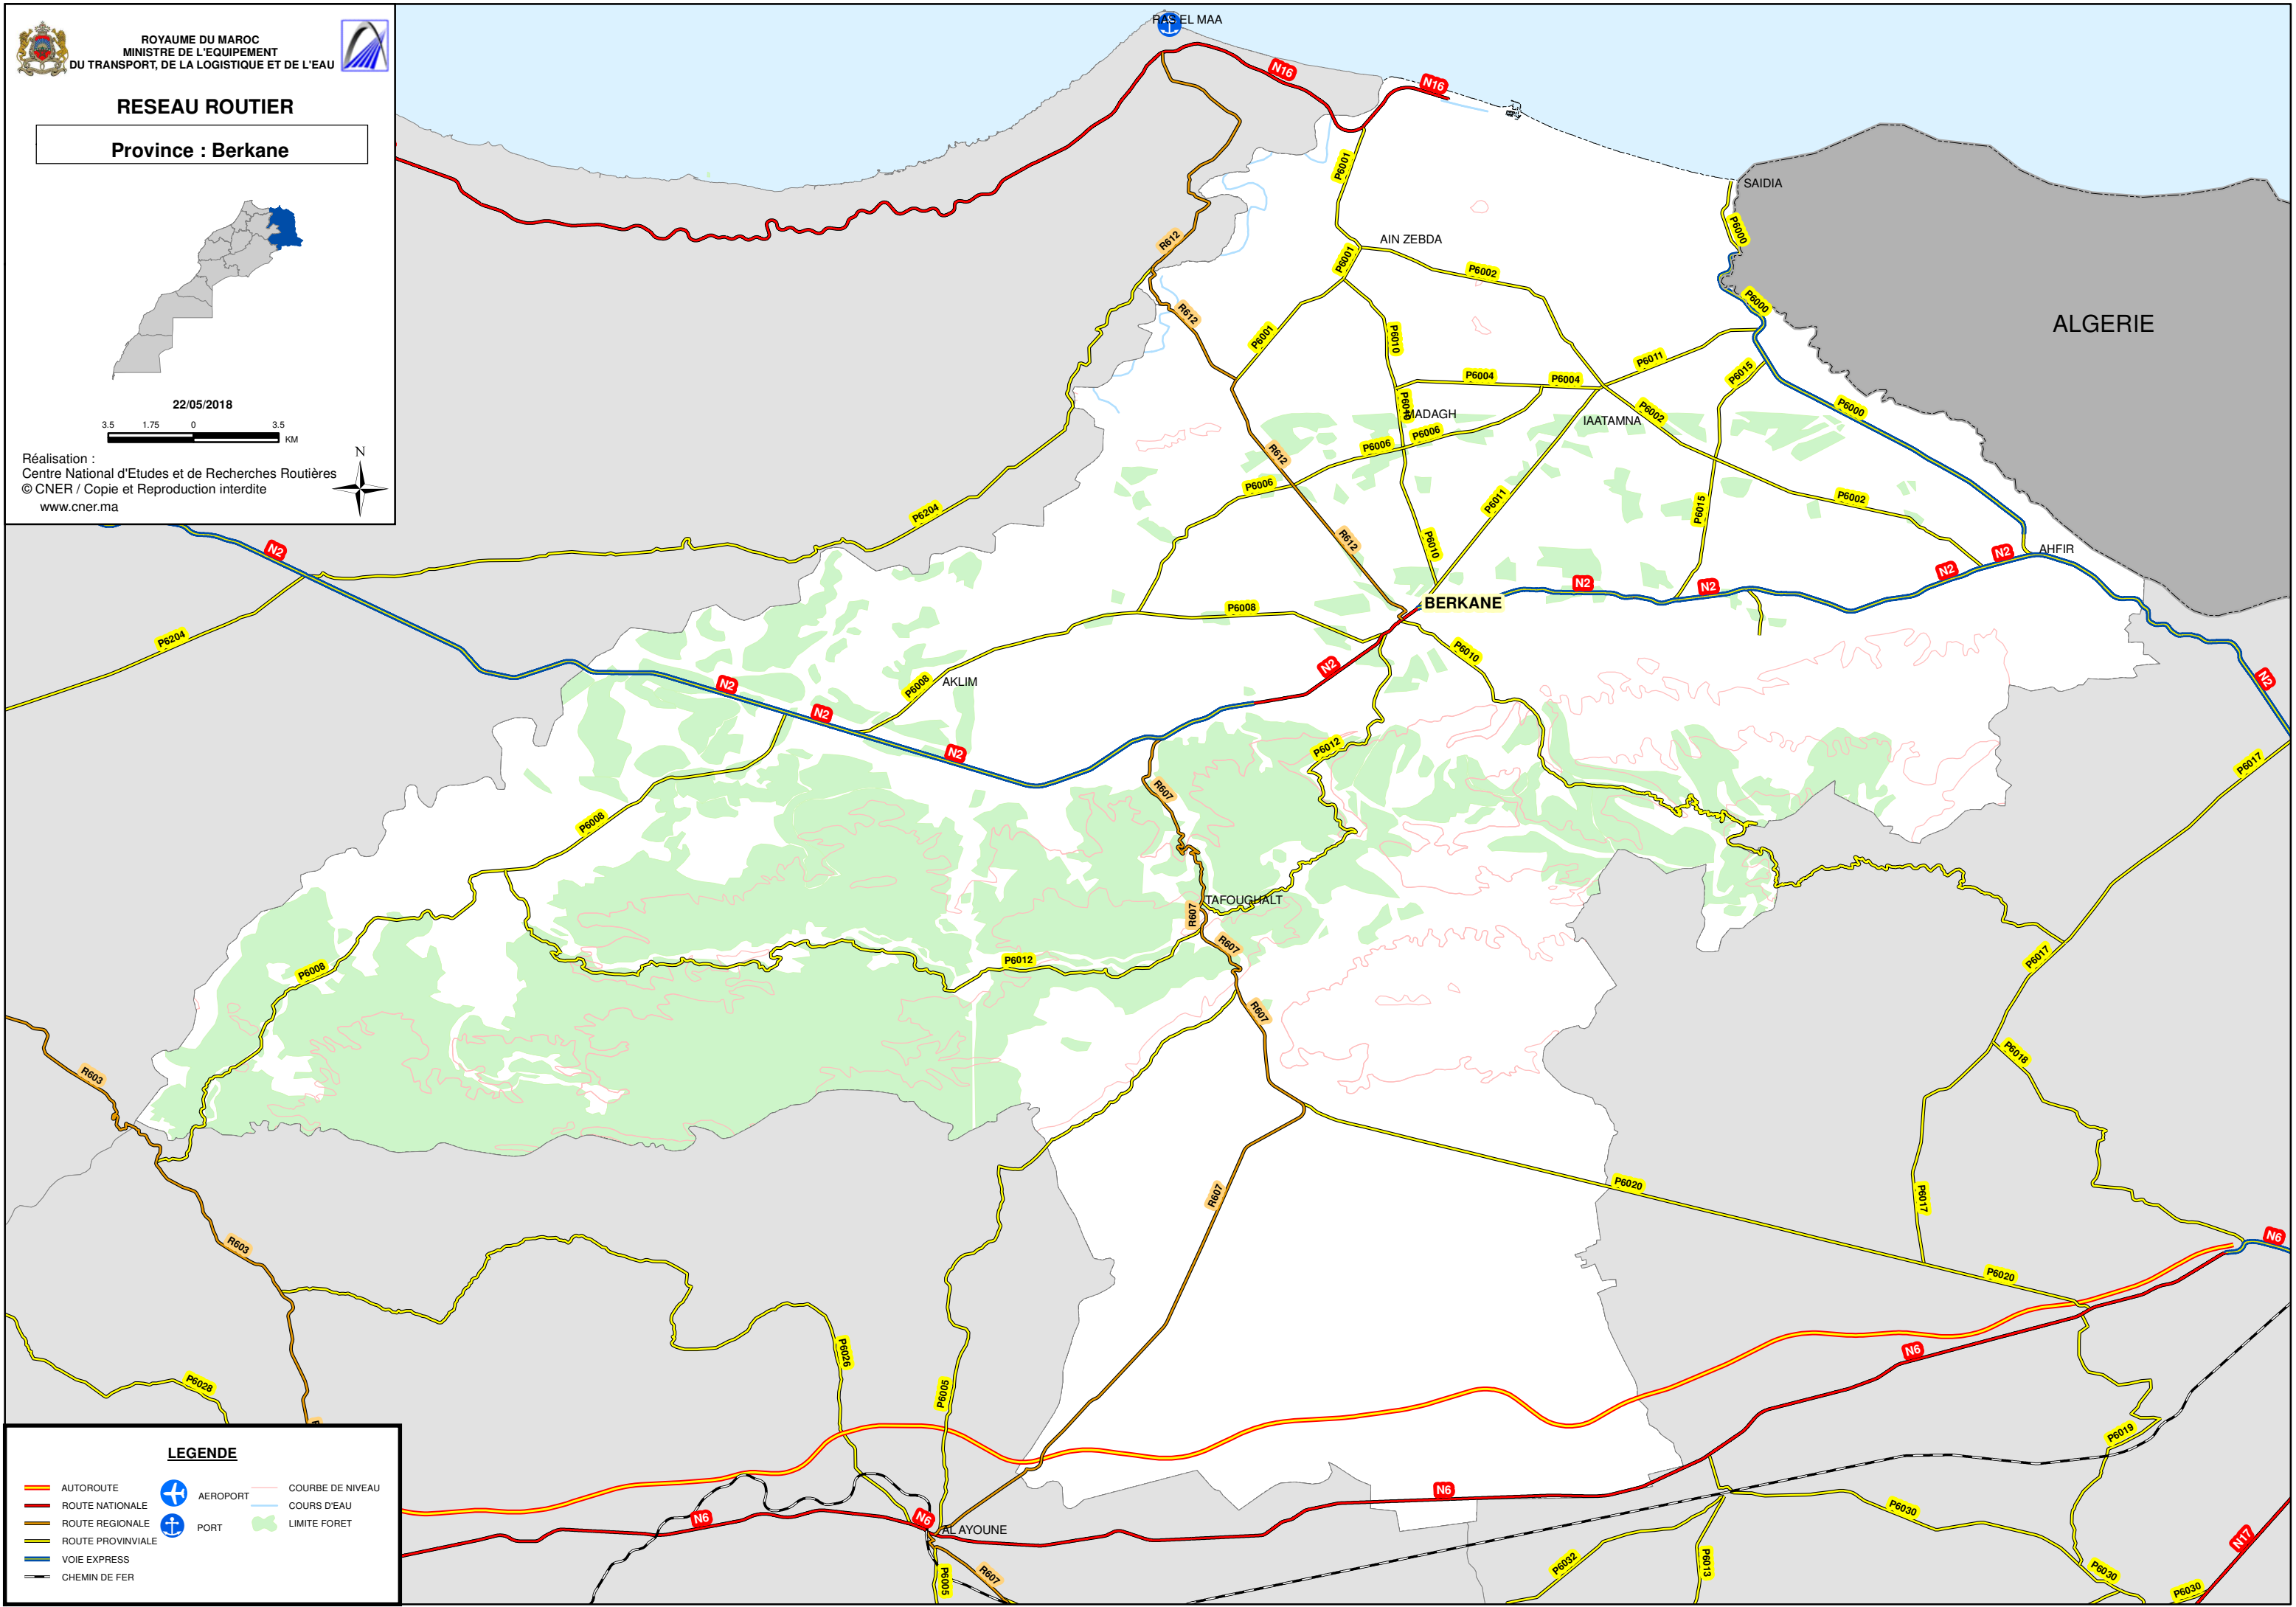

RESEAU ROUTIER

Province : Berkane

22/05/2018

Réalisation :
 Centre National d'Etudes et de Recherches Routières
 © CNER / Copie et reproduction interdite
 www.cner.ma

LEGENDE

- AUTOROUTE
- ROUTE NATIONALE
- ROUTE REGIONALE
- ROUTE PROVINCIALE
- VOIE EXPRESS
- CHEMIN DE FER
- AEROPORT
- PORT
- COURBE DE NIVEAU
- COURS D'EAU
- LIMITE FORET