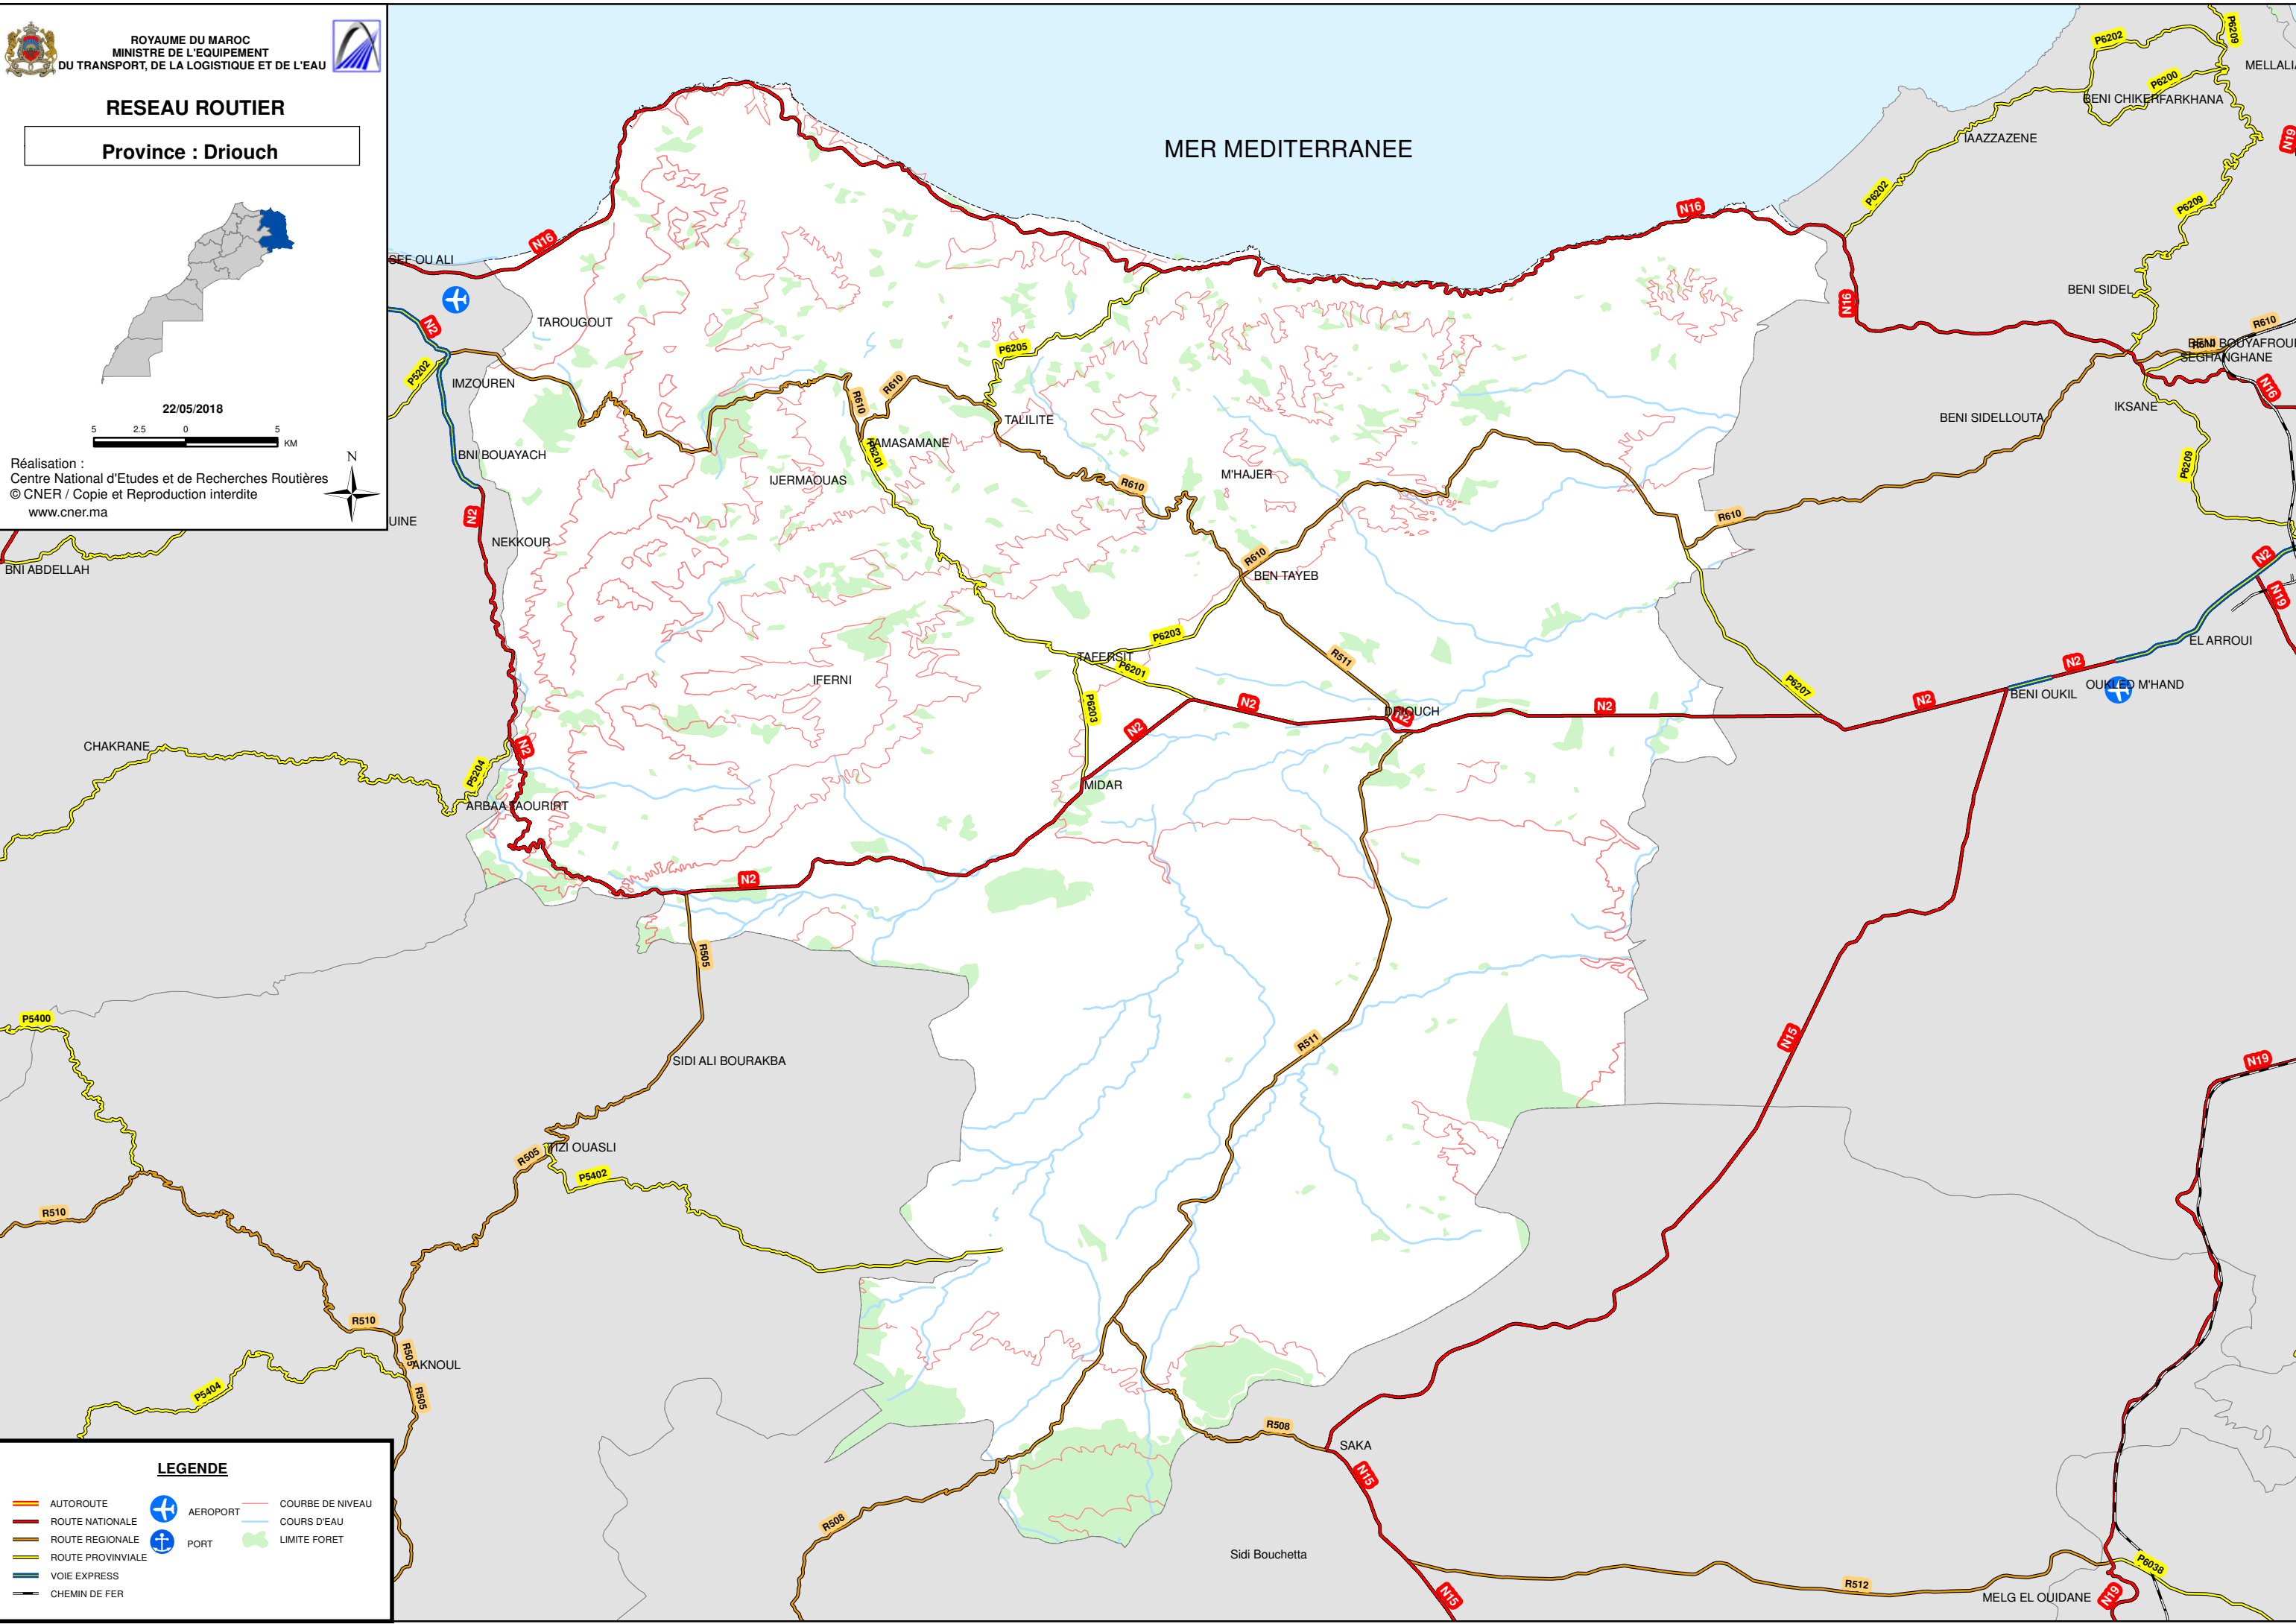

RESEAU ROUTIER

Province : **Driouch**

22/05/2018

Réalisation :
 Centre National d'Etudes et de Recherches Routières
 © CNER / Copie et Reproduction interdite
 www.cner.ma

MER MEDITERRANEE

LEGENDE

- AUTOROUTE
- ROUTE NATIONALE
- ROUTE REGIONALE
- ROUTE PROVINCIALE
- VOIE EXPRESS
- CHEMIN DE FER
- AEROPORT
- PORT
- COURBE DE NIVEAU
- COURS D'EAU
- LIMITE FORET