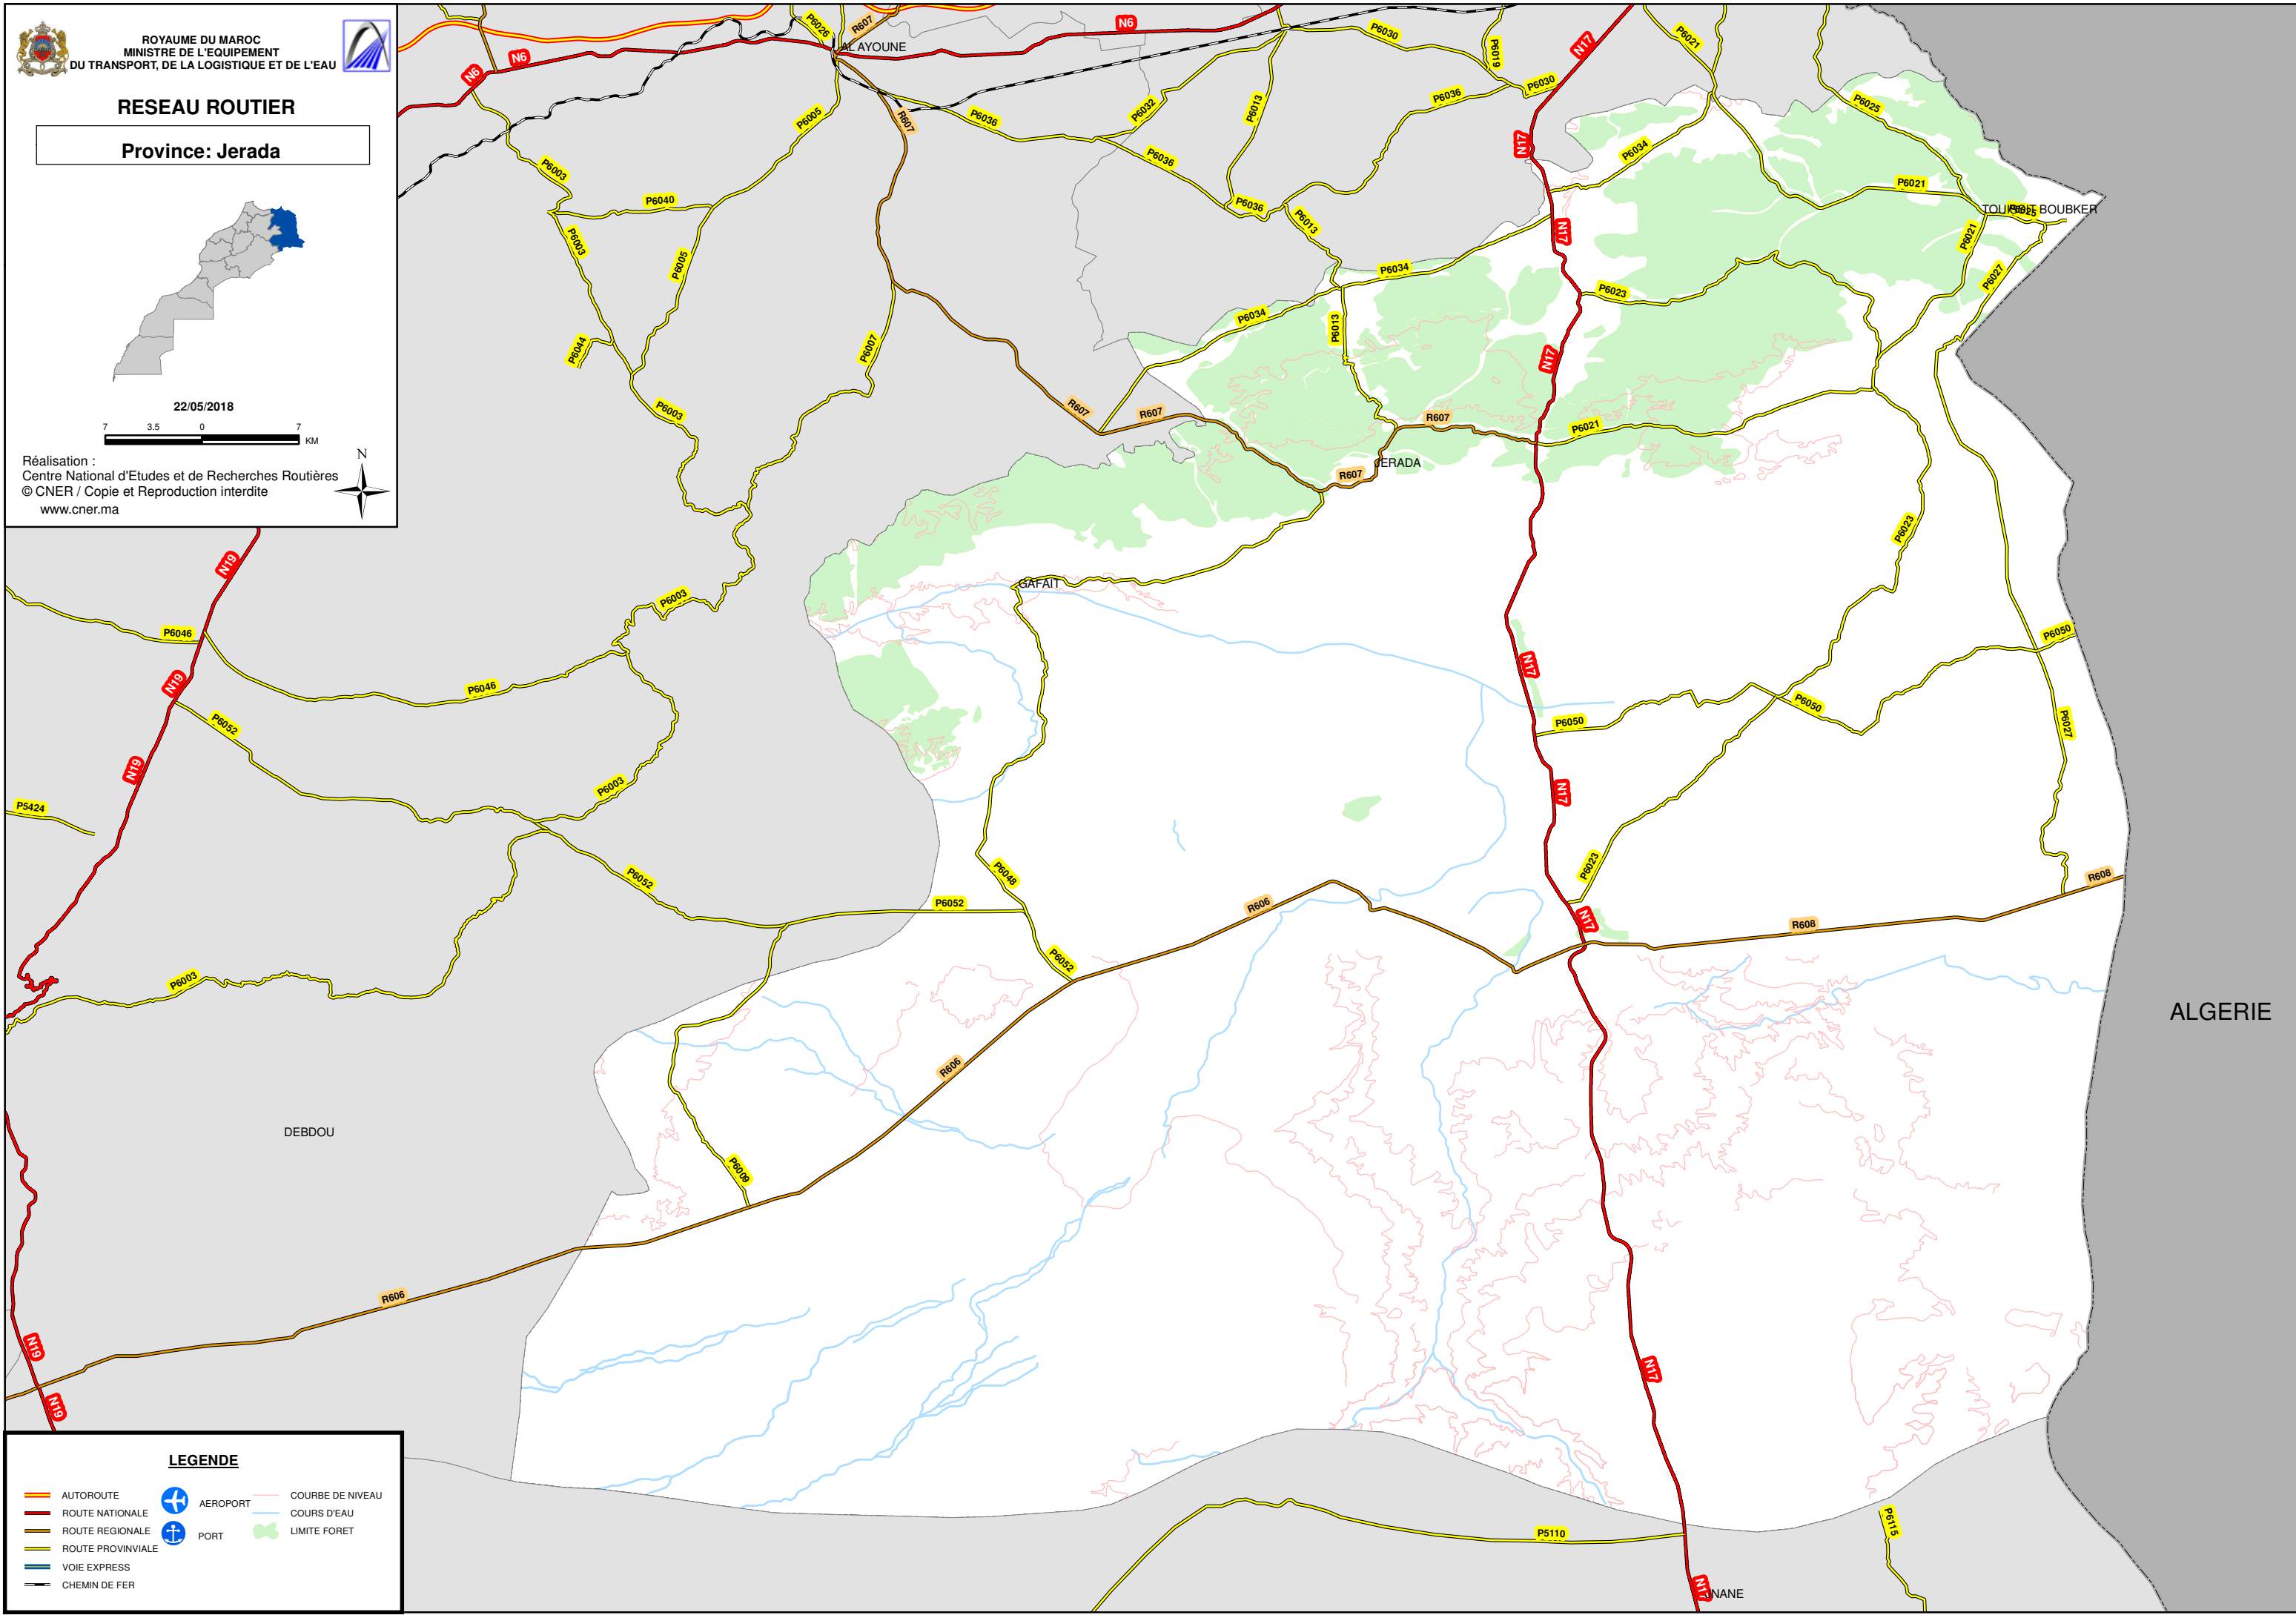

RESEAU ROUTIER

Province: Jerada

22/05/2018

Réalisation :
 Centre National d'Etudes et de Recherches Routières
 © CNER / Copie et Reproduction interdite
 www.cner.ma

LEGENDE

- AUTOROUTE
- ROUTE NATIONALE
- ROUTE REGIONALE
- ROUTE PROVINCIALE
- VOIE EXPRESS
- CHEMIN DE FER
- AEROPORT
- PORT
- COURBE DE NIVEAU
- COURS D'EAU
- LIMITE FORET