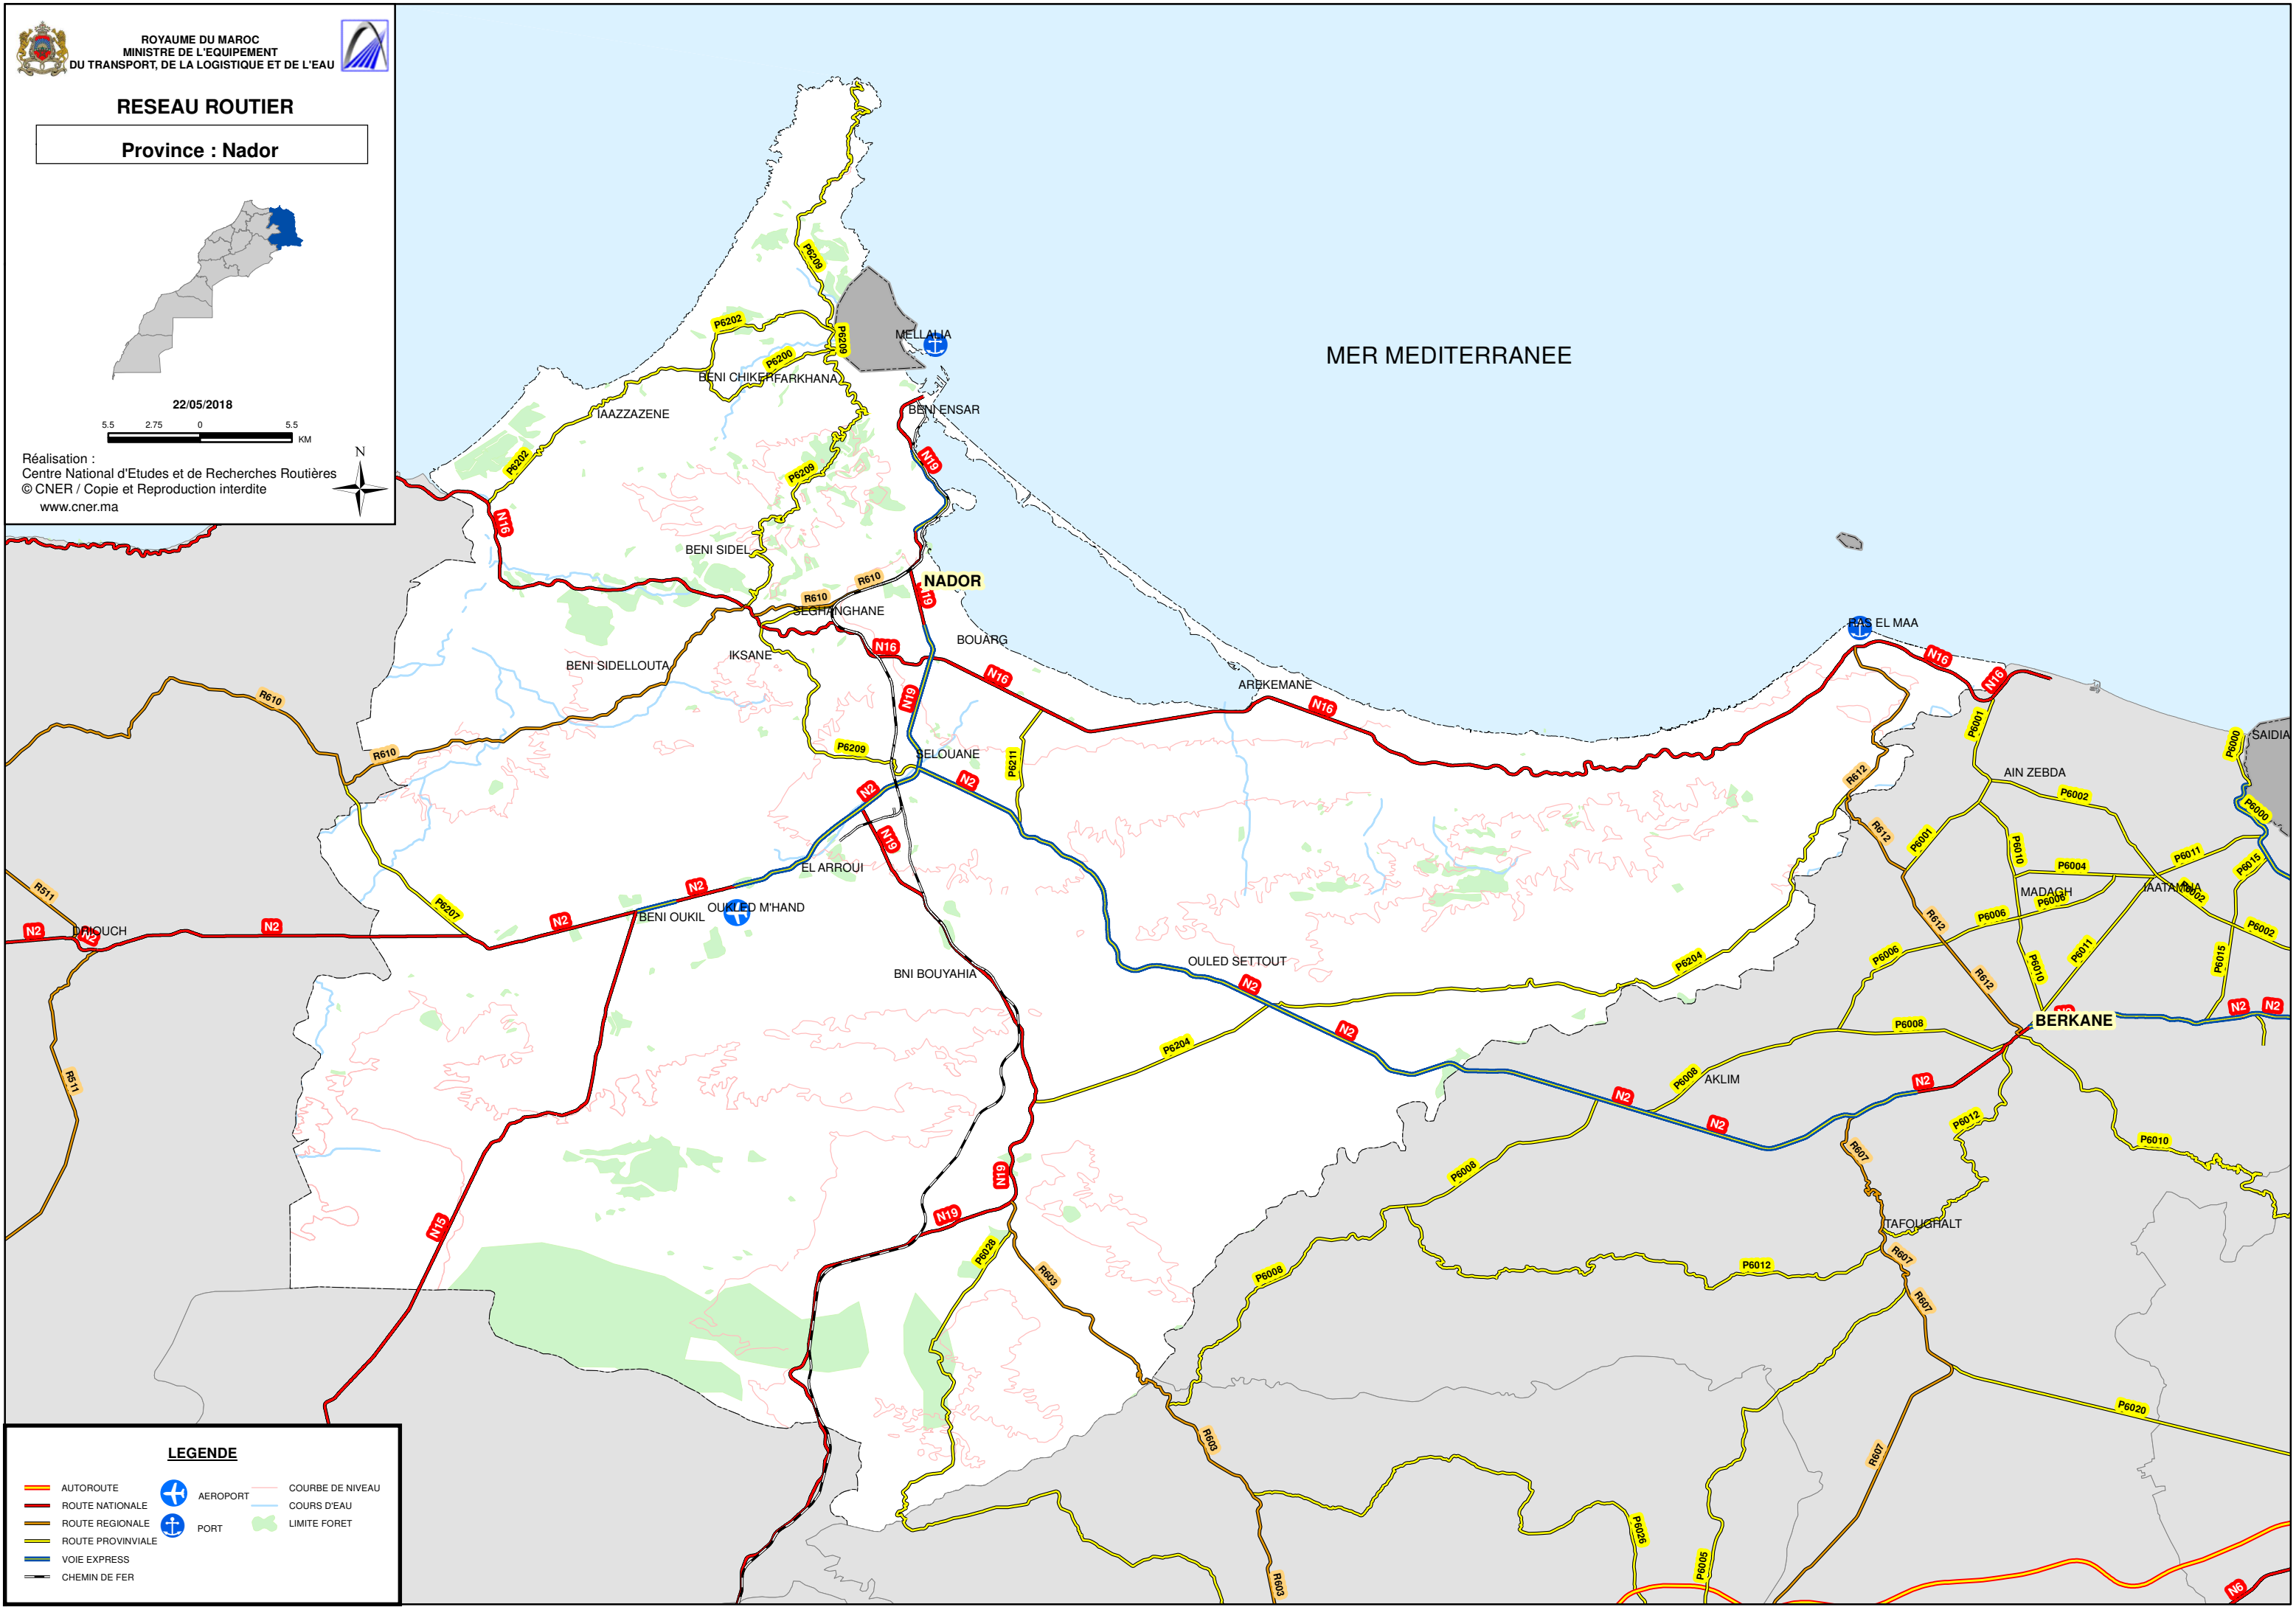

RESEAU ROUTIER

Province : Nador

22/05/2018

Réalisation :
 Centre National d'Etudes et de Recherches Routières
 © CNER / Copie et Reproduction interdite
 www.cner.ma

MER MEDITERRANEE

LEGENDE

- AUTOROUTE
- ROUTE NATIONALE
- ROUTE REGIONALE
- ROUTE PROVINCIALE
- VOIE EXPRESS
- CHEMIN DE FER
- AEROPORT
- PORT
- COURBE DE NIVEAU
- COURS D'EAU
- LIMITE FORET