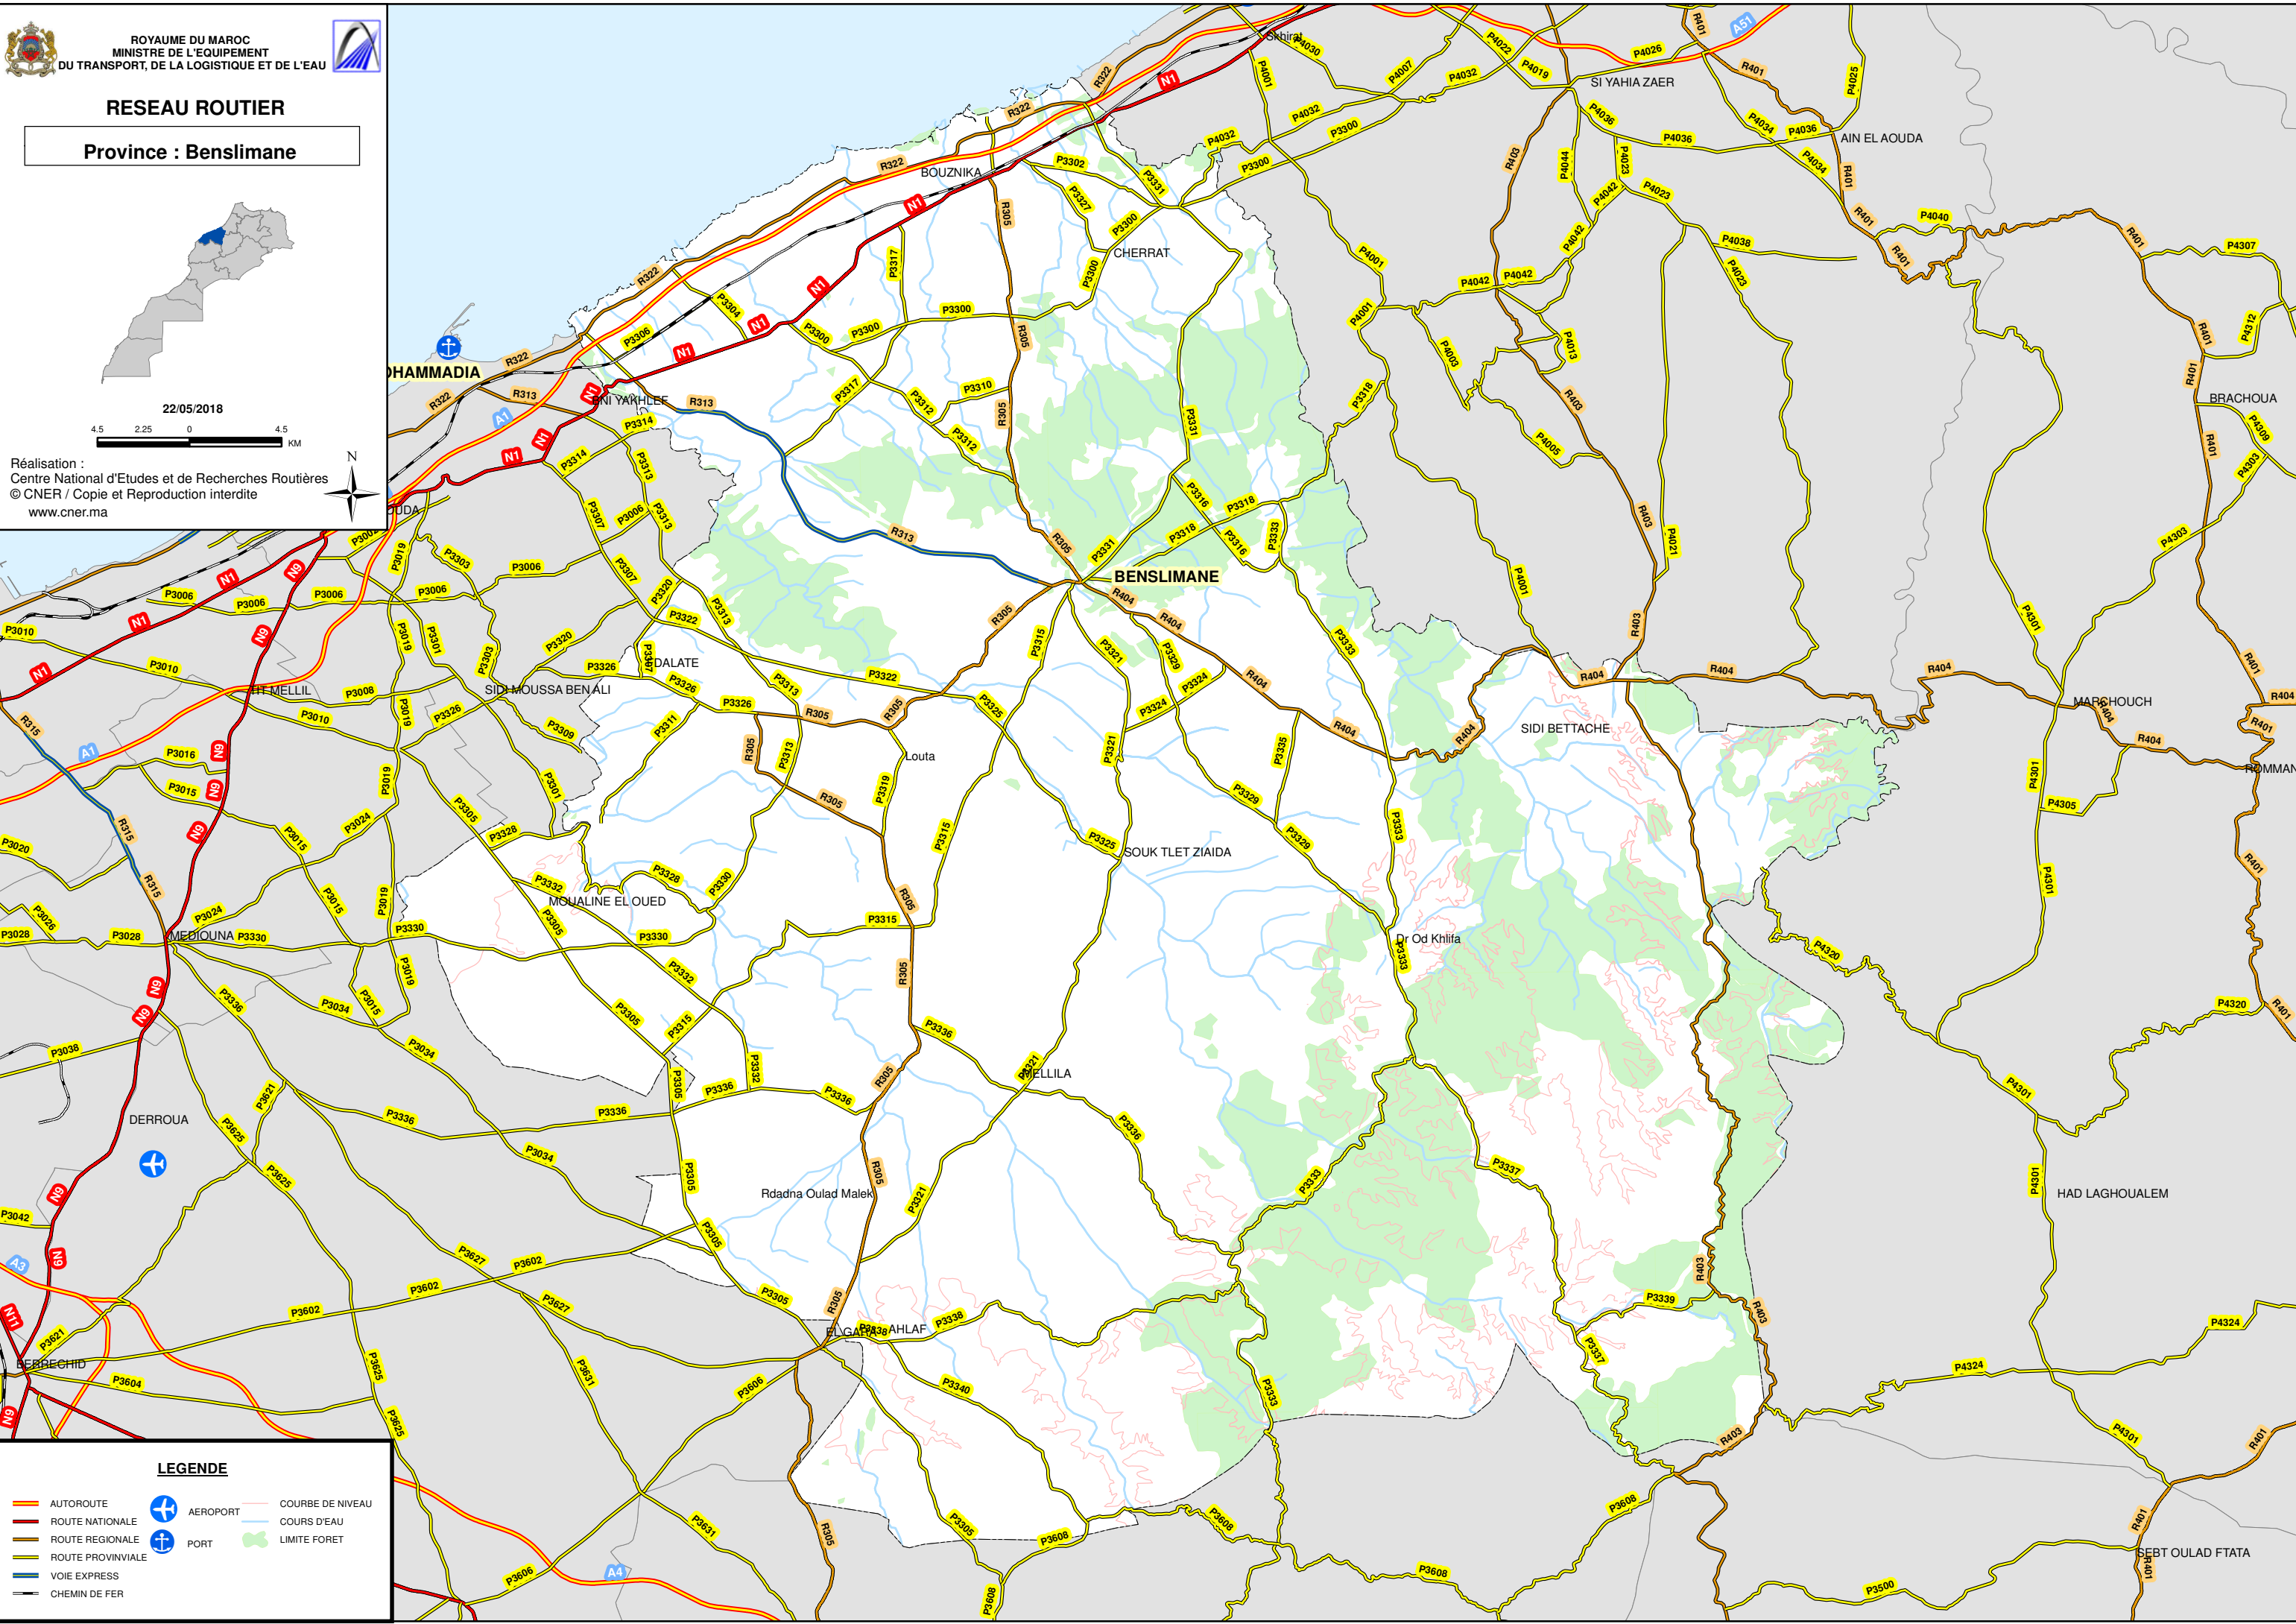

RESEAU ROUTIER

Province : Benslimane

22/05/2018

Réalisation :
 Centre National d'Etudes et de Recherches Routières
 © CNER / Copie et Reproduction interdite
 www.cner.ma

LEGENDE

- AUTOROUTE
- ROUTE NATIONALE
- ROUTE REGIONALE
- ROUTE PROVINCIALE
- VOIE EXPRESS
- CHEMIN DE FER
- AEROPORT
- PORT
- COURBE DE NIVEAU
- COURS D'EAU
- LIMITE FORET