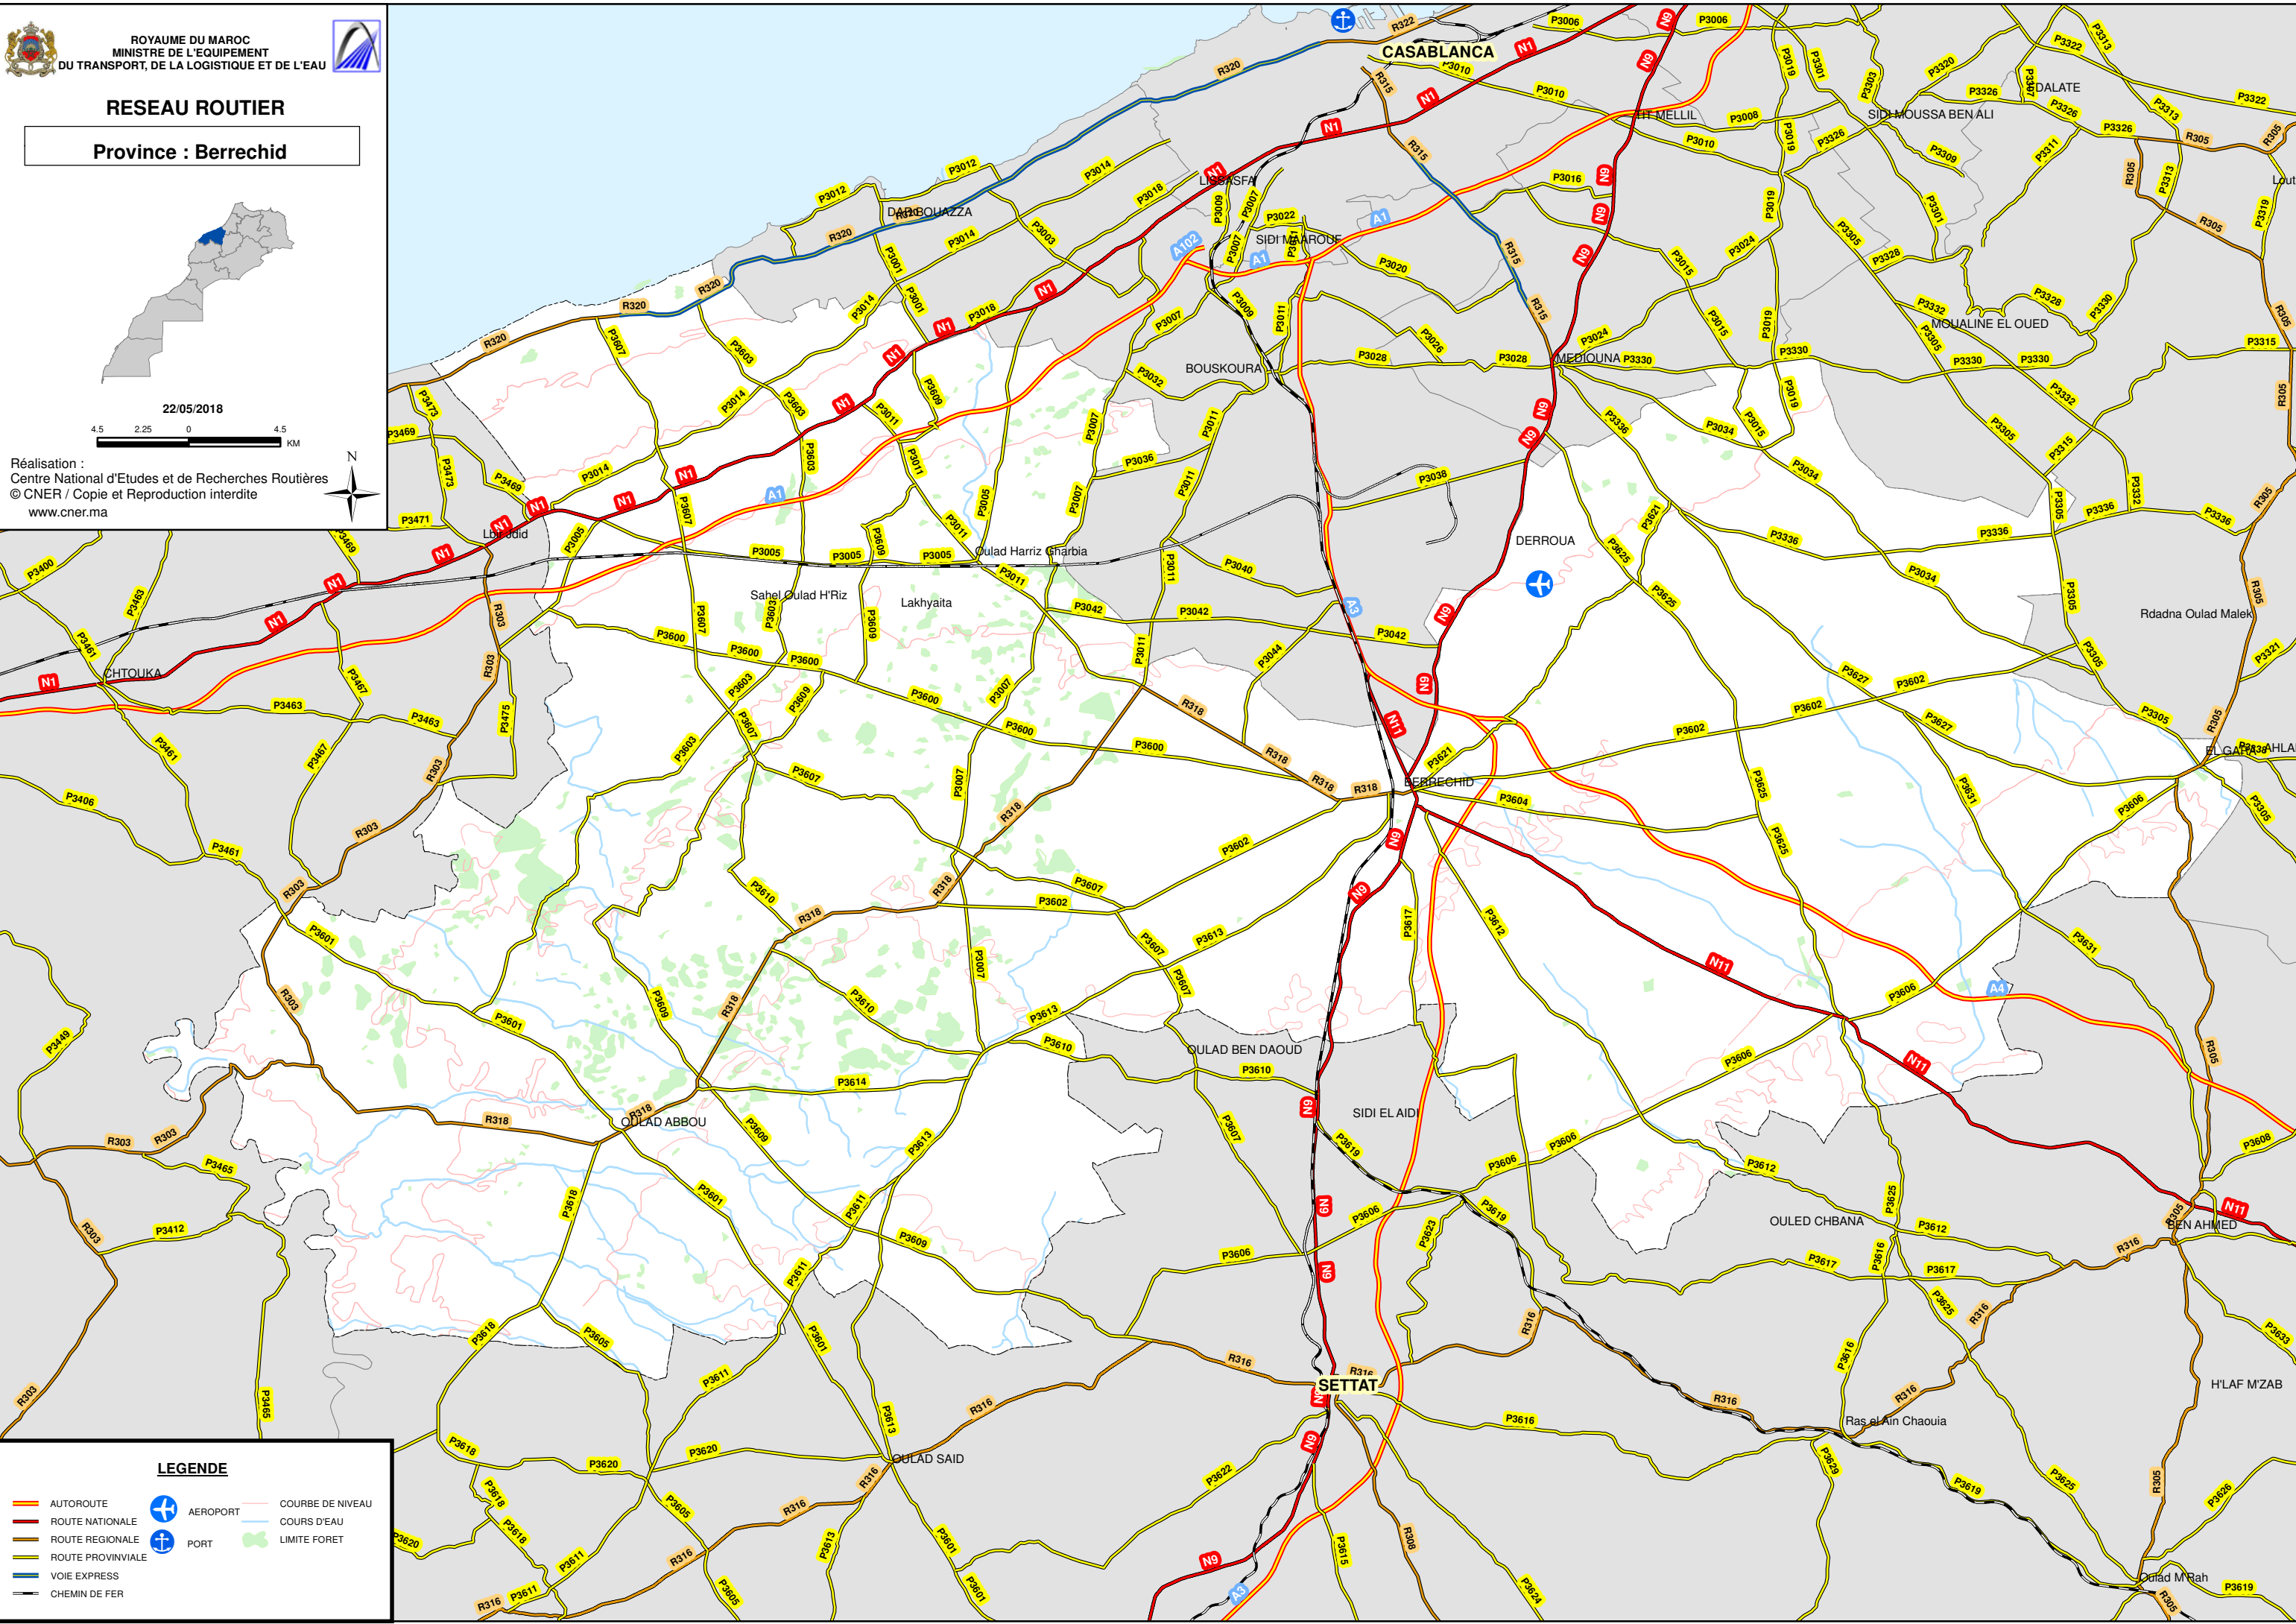

**RESEAU ROUTIER**

Province : Berrechid

22/05/2018

Réalisation :  
 Centre National d'Etudes et de Recherches Routières  
 © CNER / Copie et Reproduction interdite  
 www.cner.ma

**LEGENDE**

	AUTOROUTE		AEROPORT		COURBE DE NIVEAU
	ROUTE NATIONALE		PORT		COURS D'EAU
	ROUTE REGIONALE				LIMITE FORET
	ROUTE PROVINCIALE				
	VOIE EXPRESS				
	CHEMIN DE FER				