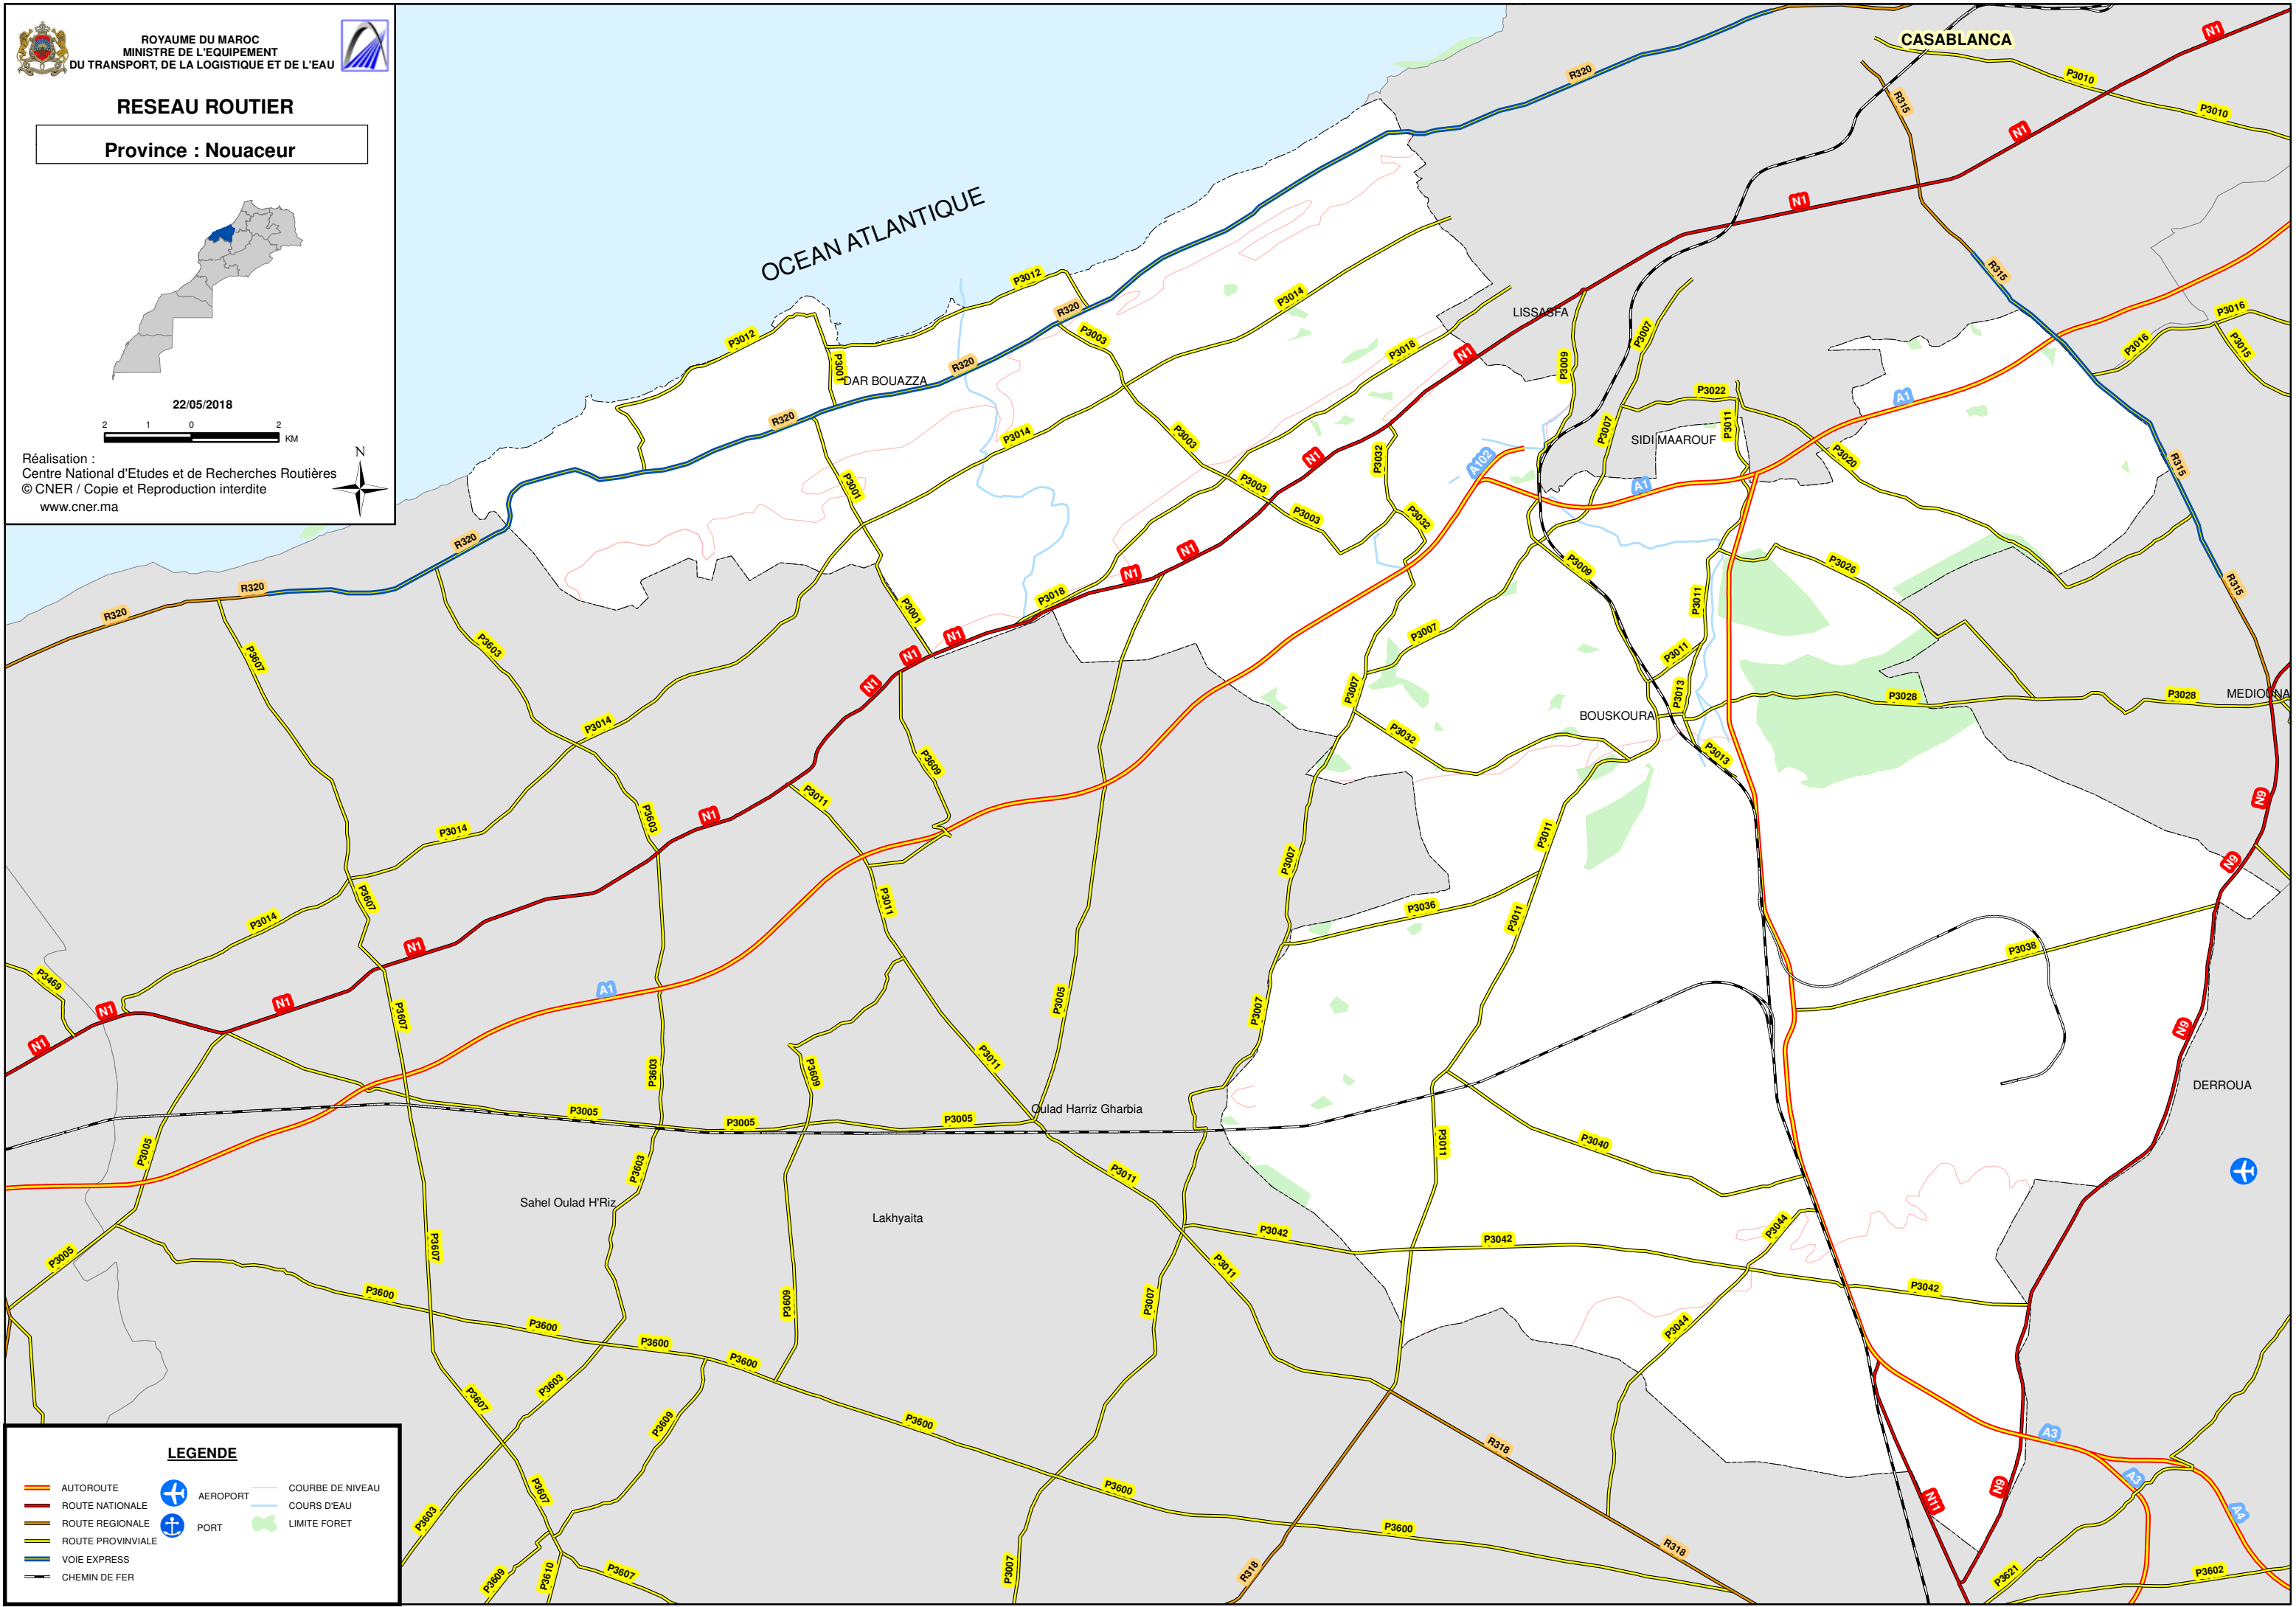

RESEAU ROUTIER

Province : Nouaceur

22/05/2018

Réalisation :
 Centre National d'Etudes et de Recherches Routières
 © CNER / Copie et Reproduction interdite
 www.cner.ma

LEGENDE

AUTOROUTE	AEROPORT	COURBE DE NIVEAU
ROUTE NATIONALE	PORT	COURS D'EAU
ROUTE REGIONALE	LIMITE FORET	
ROUTE PROVINCIALE		
VOIE EXPRESS		
CHEMIN DE FER		