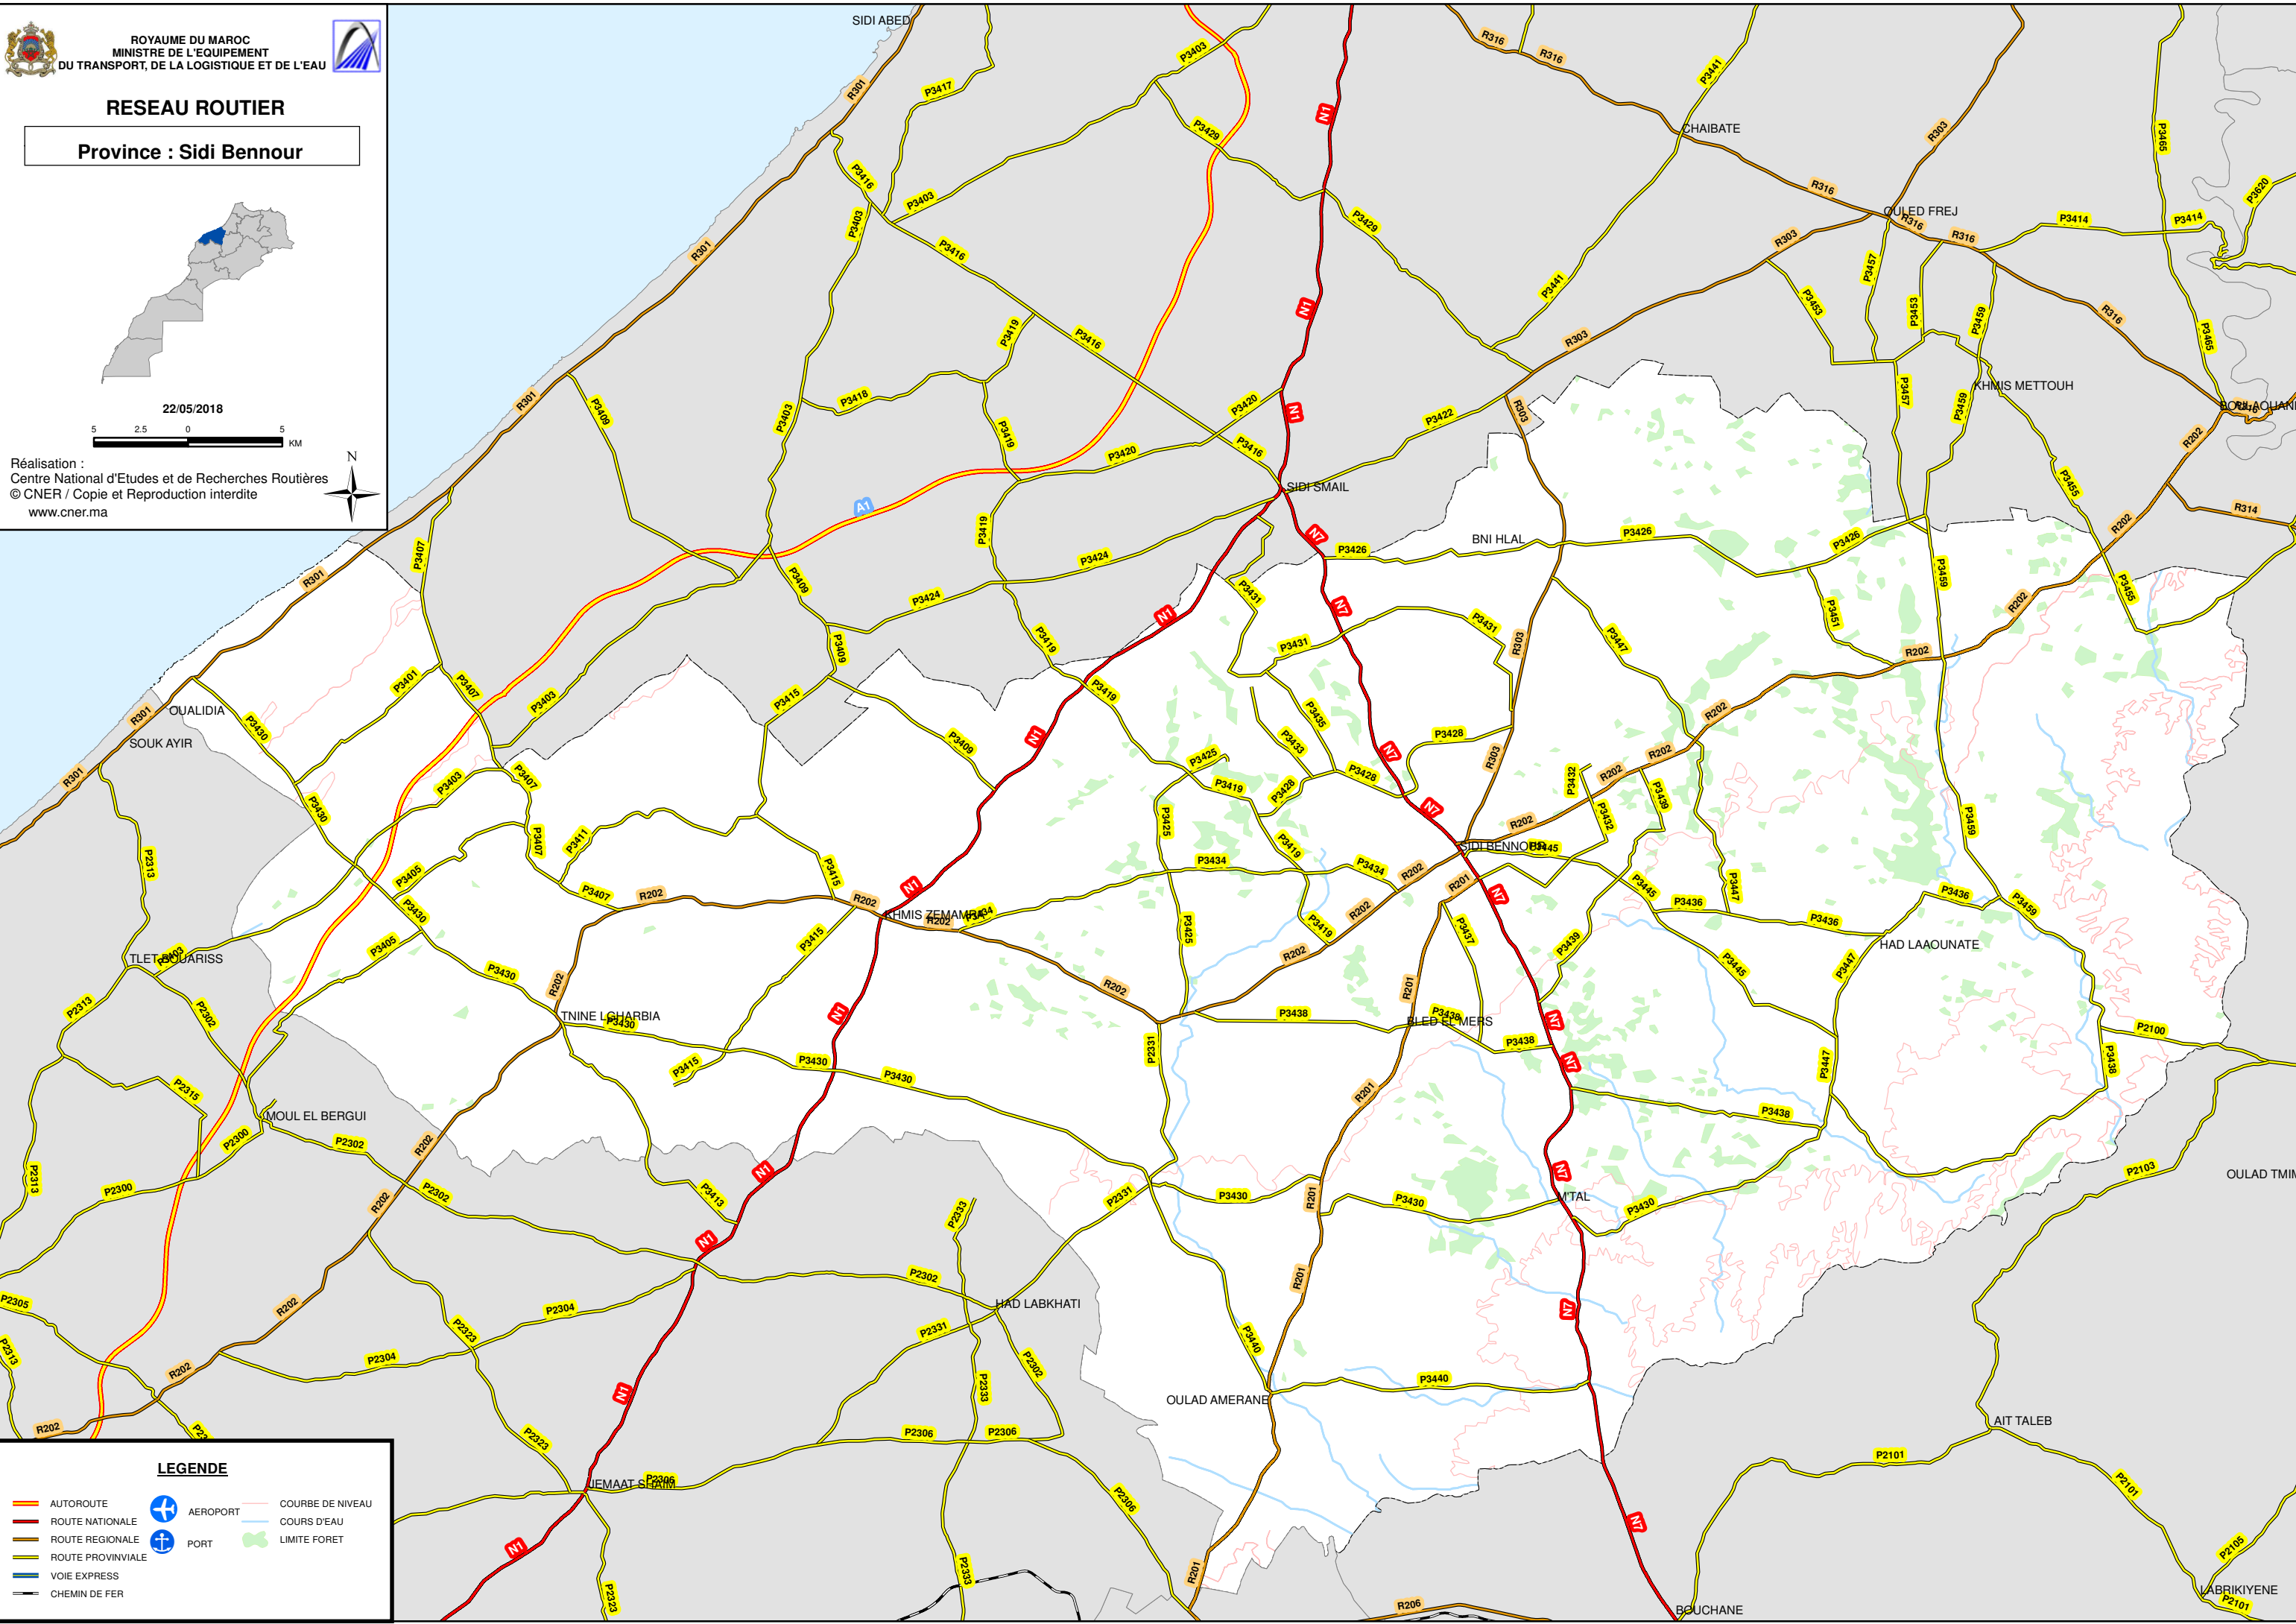

RESEAU ROUTIER

Province : Sidi Bennour

22/05/2018

Réalisation :
 Centre National d'Etudes et de Recherches Routières
 © CNER / Copie et Reproduction interdite
 www.cner.ma

LEGENDE

AUTOROUTE	AEROPORT	COURBE DE NIVEAU
ROUTE NATIONALE	PORT	COURS D'EAU
ROUTE REGIONALE	LIMITE FORET	
ROUTE PROVINCIALE		
VOIE EXPRESS		
CHEMIN DE FER		