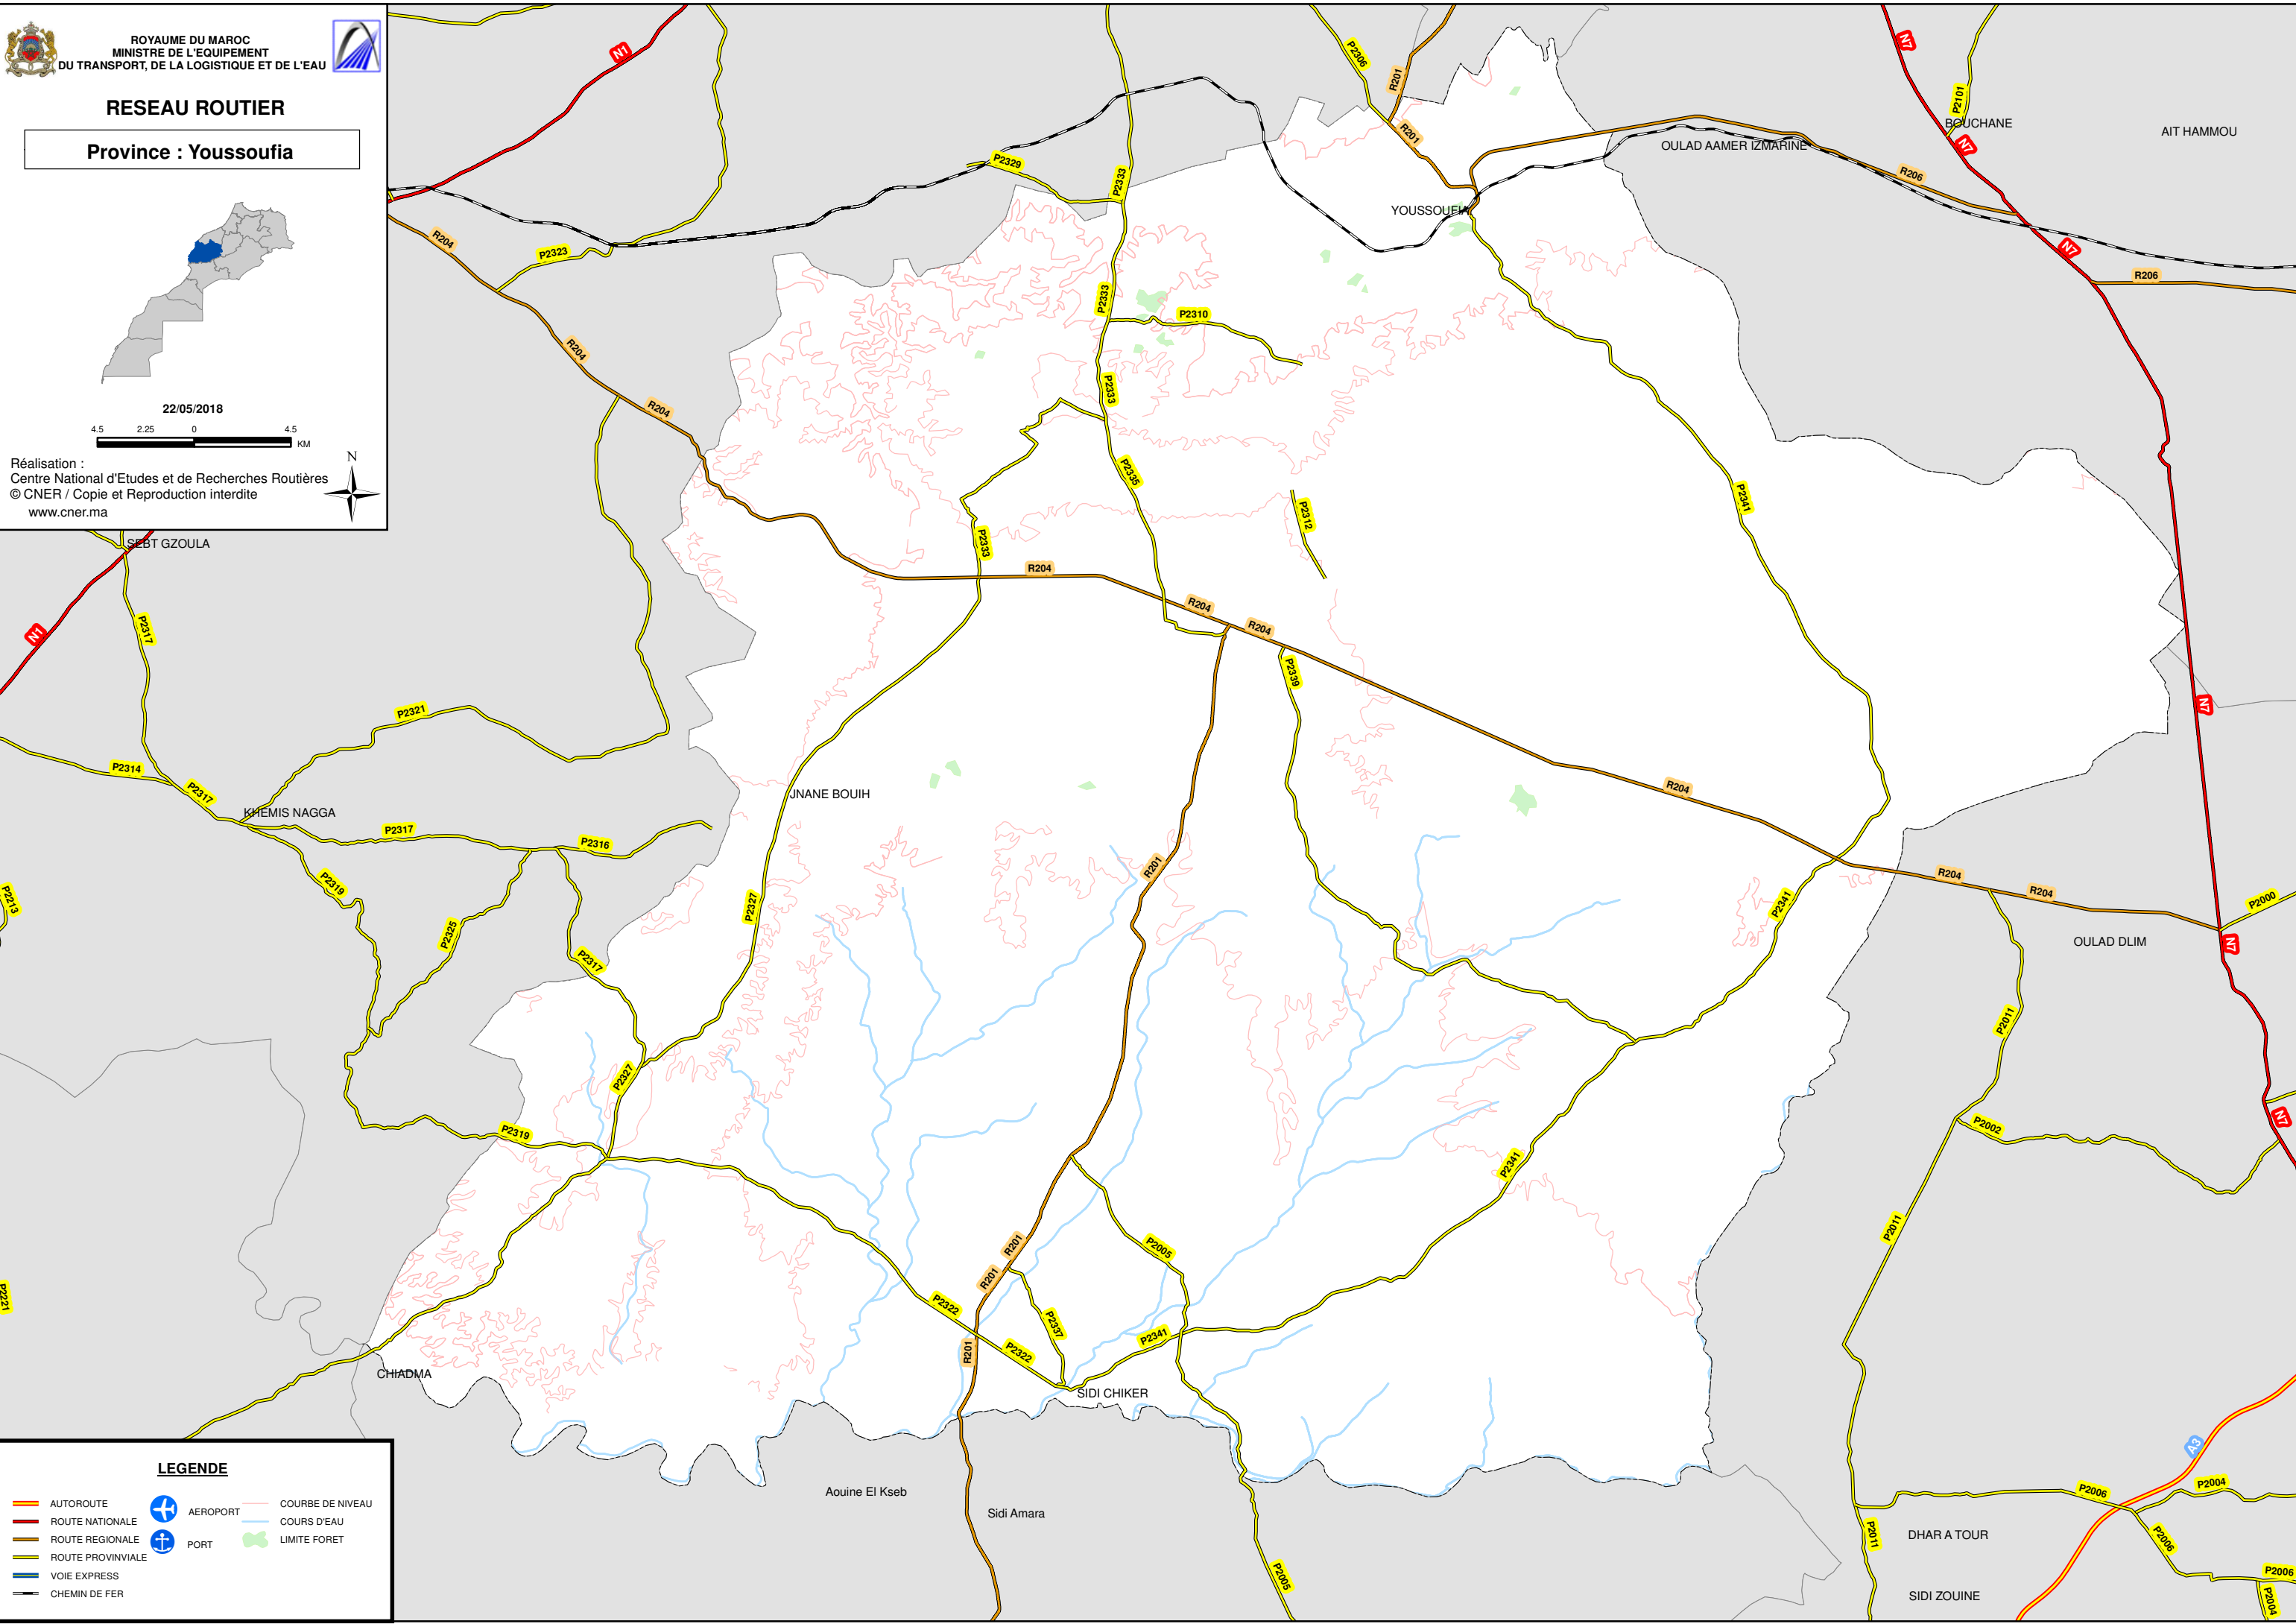

**RESEAU ROUTIER**

Province : Youssoufia

22/05/2018

Réalisation :  
 Centre National d'Etudes et de Recherches Routières  
 © CNER / Copie et Reproduction interdite  
 www.cner.ma

**LEGENDE**

- |  |                   |  |              |  |                  |
|--|-------------------|--|--------------|--|------------------|
|  | AUTOROUTE         |  | AEROPORT     |  | COURBE DE NIVEAU |
|  | ROUTE NATIONALE   |  | PORT         |  | COURS D'EAU      |
|  | ROUTE REGIONALE   |  | LIMITE FORET |  |                  |
|  | ROUTE PROVINCIALE |  |              |  |                  |
|  | VOIE EXPRESS      |  |              |  |                  |
|  | CHEMIN DE FER     |  |              |  |                  |